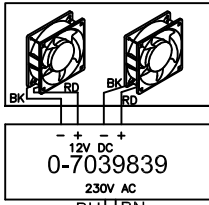

12V DC
0-7039839

0-7212057

230VAC / 12VDC⁺
0-7039840-01

0-7215029-02