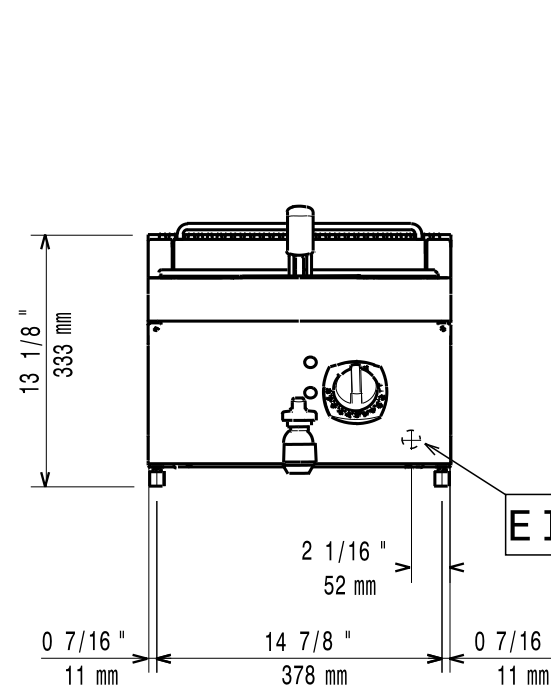

Masszeichnung

Elektro-Fritteuse EVO 700 EF7 / 1B12LT

[Art. 406372079]

[Seitenansicht]

[Vorderansicht]

[Draufsicht]