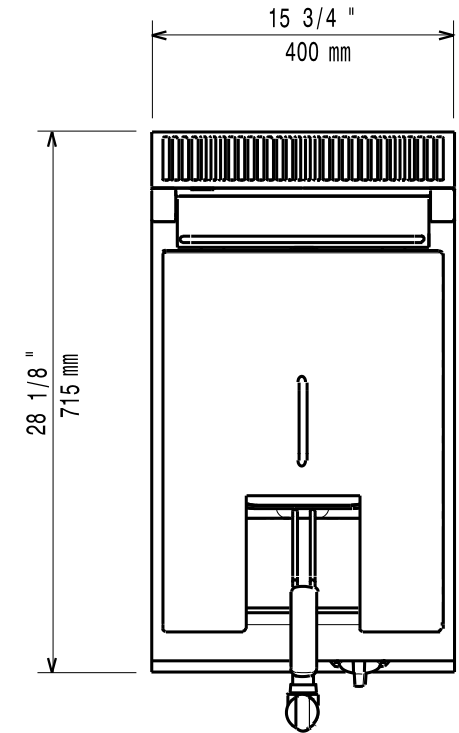

Masszeichnung

Elektro-Fritteuse EVO 700 EF7 / 1B12LT

[Art. 406372079]

[Seitenansicht]

[Vorderansicht]

[Draufsicht]