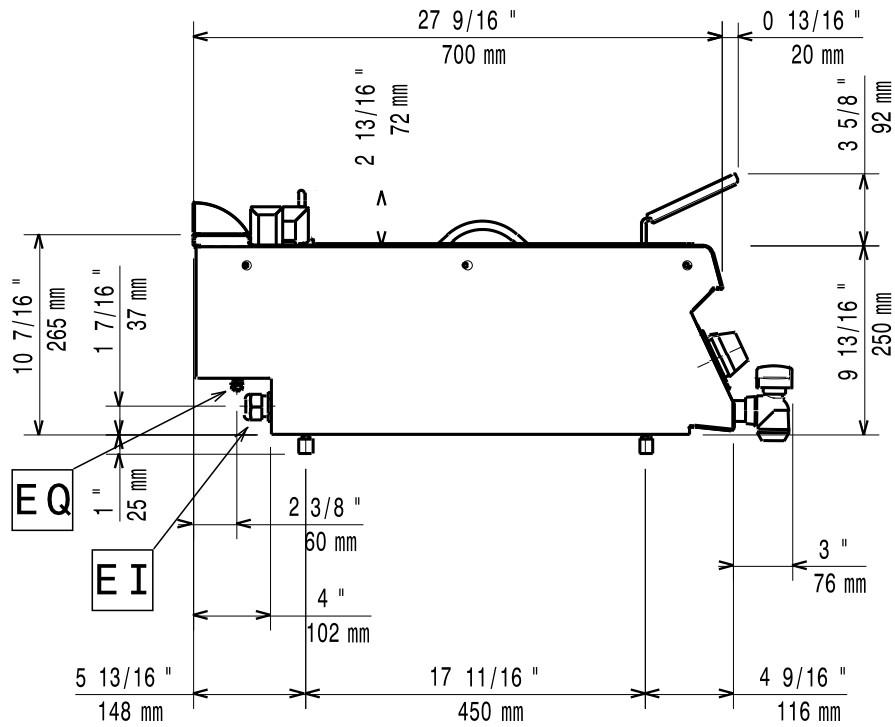

Masszeichnung

Elektro-Fritteuse EVO 700 EF7 / 1B12LT

[Art. 406372079]

[Seitenansicht]

[Vorderansicht]

[Draufsicht]