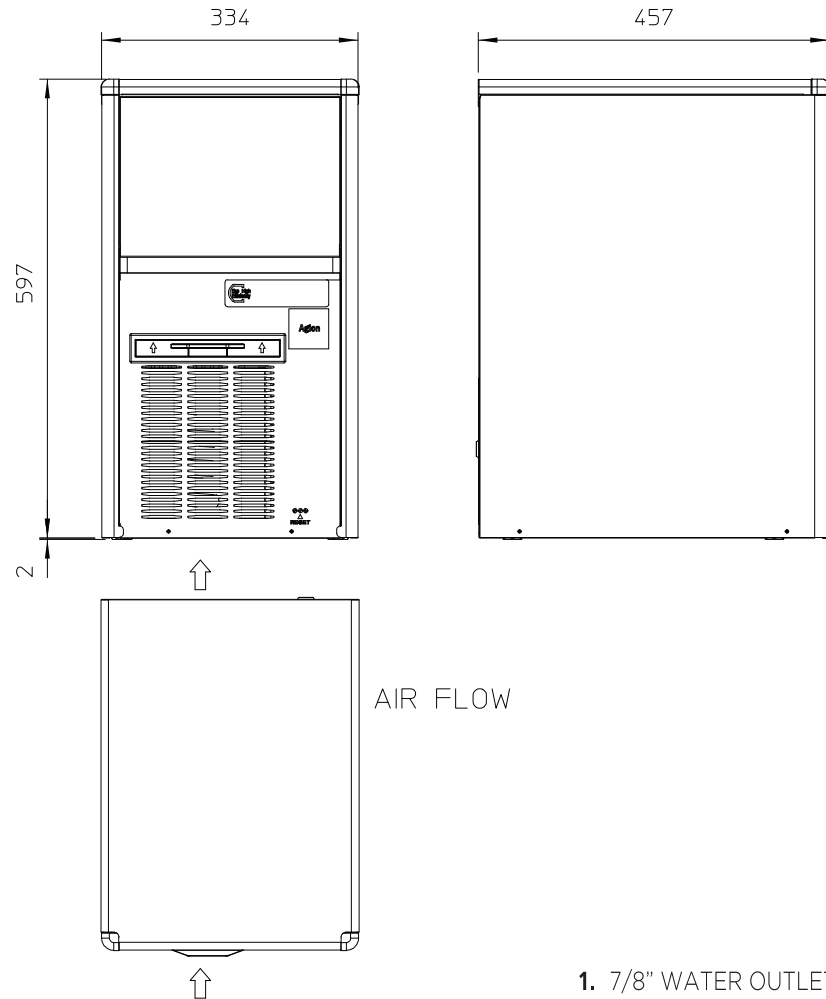

Masszeichnung

Eiswürfelbereiter SDH 30 L

[Art. 41330301063]

1. 7/8" WATER OUTLET
2. 3/4" GAS WATER INLET
3. CORD SET