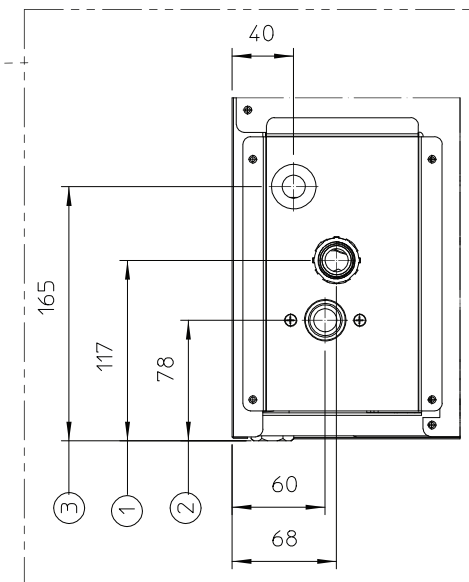

Masszeichnung

Eiswürfelbereiter SDH 30 L

[Art. 41330301063]

1. 7/8" WATER OUTLET
2. 3/4" GAS WATER INLET
3. CORD SET