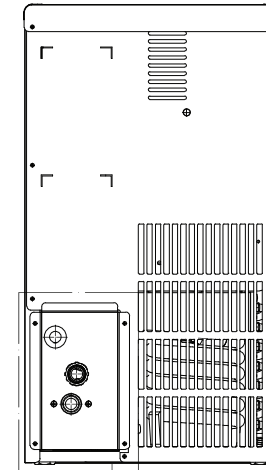

Masszeichnung

Eiswürfelbereiter SDH 30 L

[Art. 41330301063]

1. 7/8" WATER OUTLET
2. 3/4" GAS WATER INLET
3. CORD SET