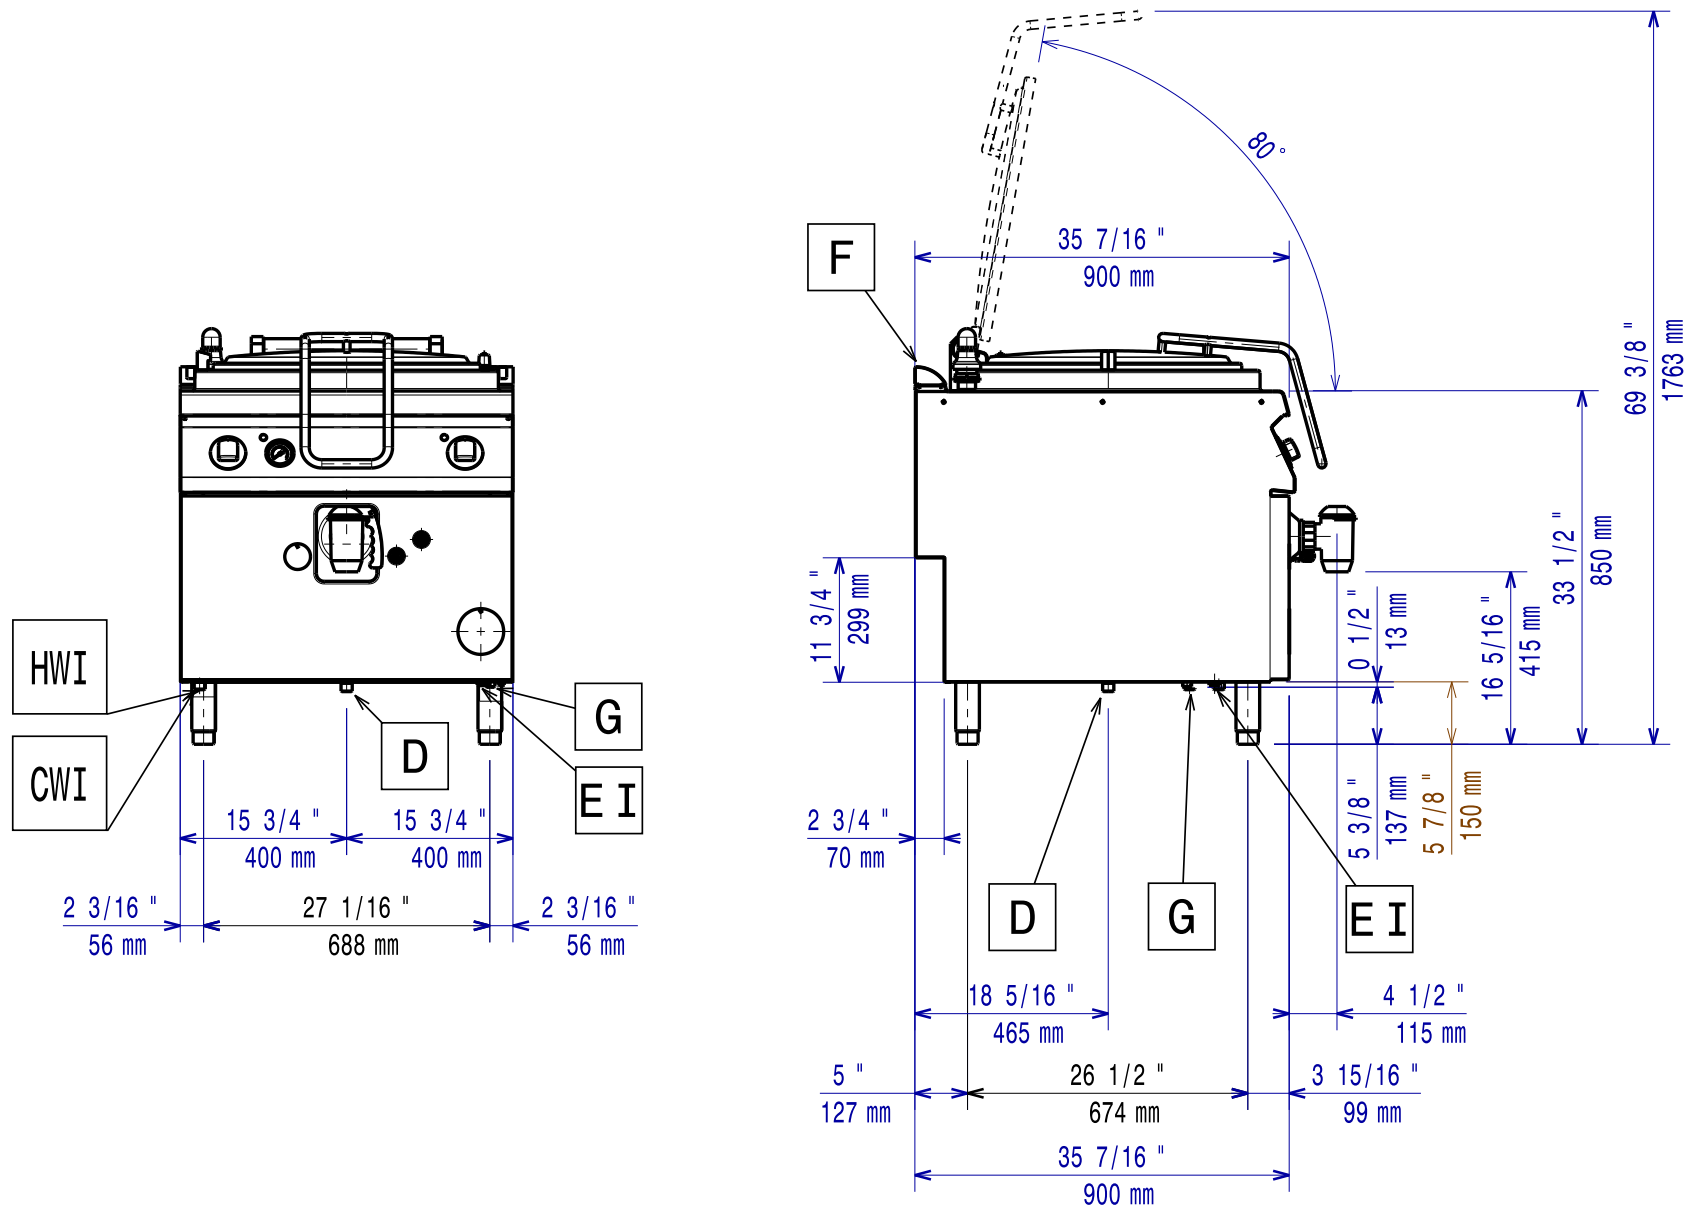

Masszeichnung

Gas-Kochkessel GK9 / 100L-I-P-S

[Art. 406392100]

FLOOR OUTLET AND GUTTERS