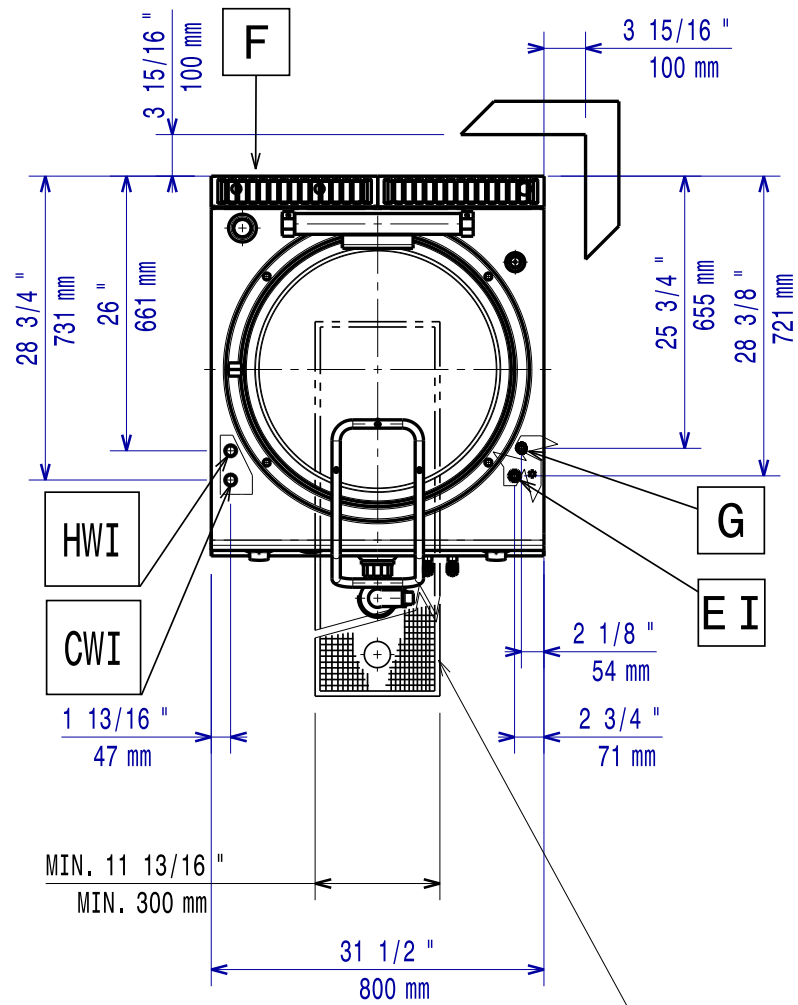

Masszeichnung

Gas-Kochkessel GK9 / 100L-I-P-S

[Art. 406392100]

FLOOR OUTLET AND GUTTERS