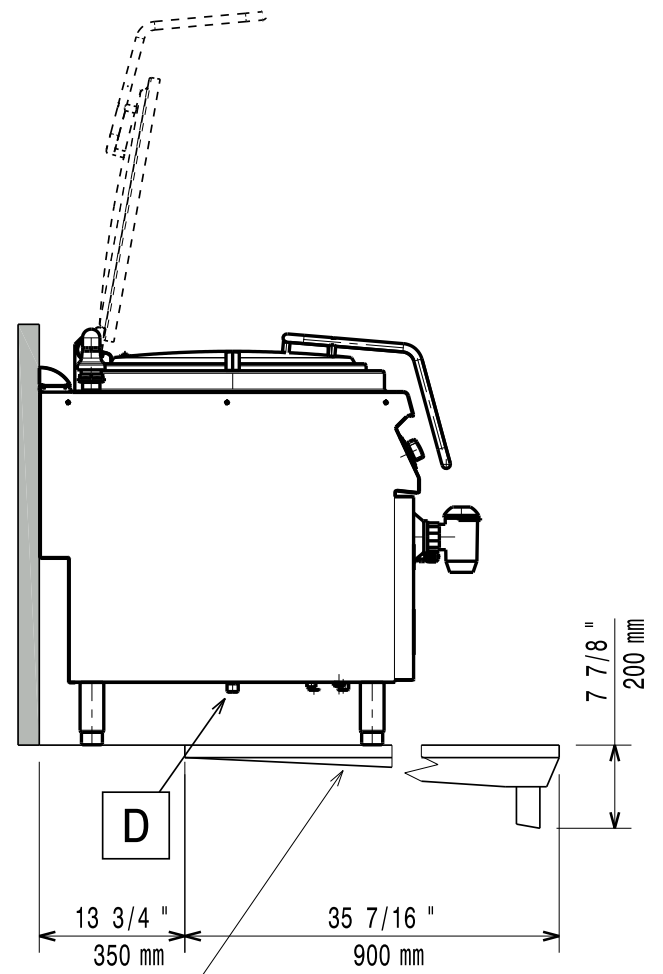

Masszeichnung

Gas-Kochkessel GK9 / 100L-I-P-S

[Art. 406392100]

FLOOR OUTLET AND GUTTERS