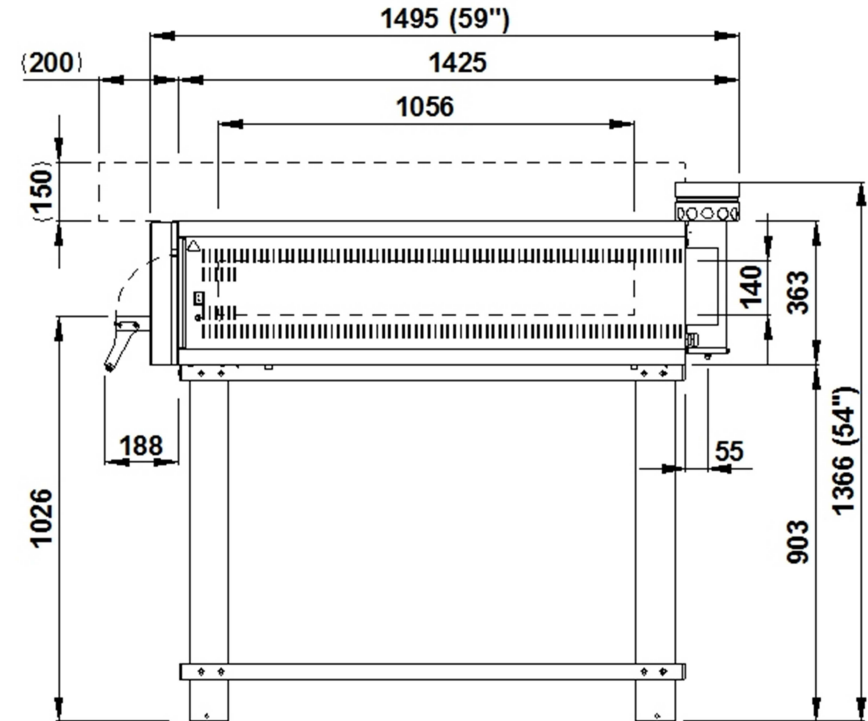

Masszeichnung

MORETTI Elektro-Pizzaofen iDeck M 65.105 DIGITAL

[Art. 493065105111]

TOP VIEW

REAR VIEW

RIGHT SIDE VIEW