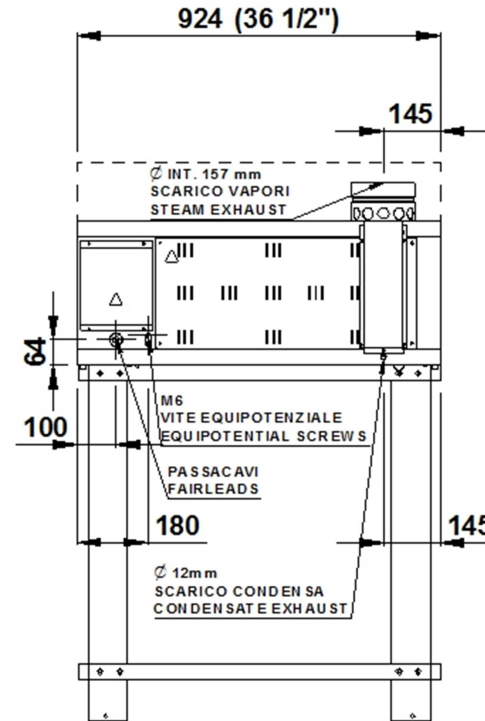

Masszeichnung

MORETTI Elektro-Pizzaofen iDeck M 65.105 DIGITAL

[Art. 493065105111]

TOP VIEW

REAR VIEW

RIGHT SIDE VIEW