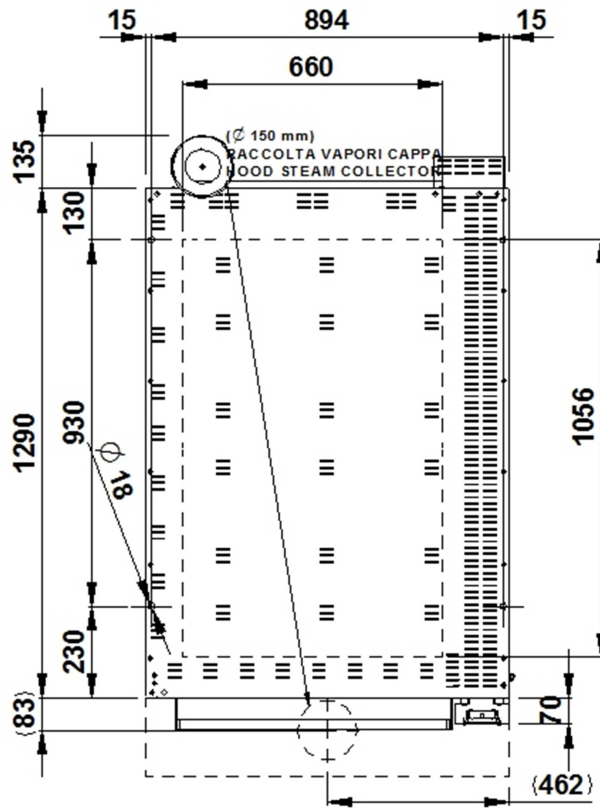

Masszeichnung

MORETTI Elektro-Pizzaofen iDeck M 65.105 DIGITAL

[Art. 493065105111]

TOP VIEW

REAR VIEW

RIGHT SIDE VIEW