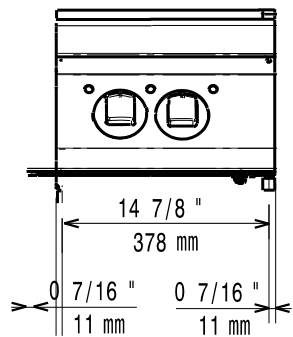

Masszeichnung

Elektrostahlkochfeldherd ESH9 / 2P-T

[Art. 406392046]

[Vorderansicht]

[Seitenansicht]

[Draufsicht]