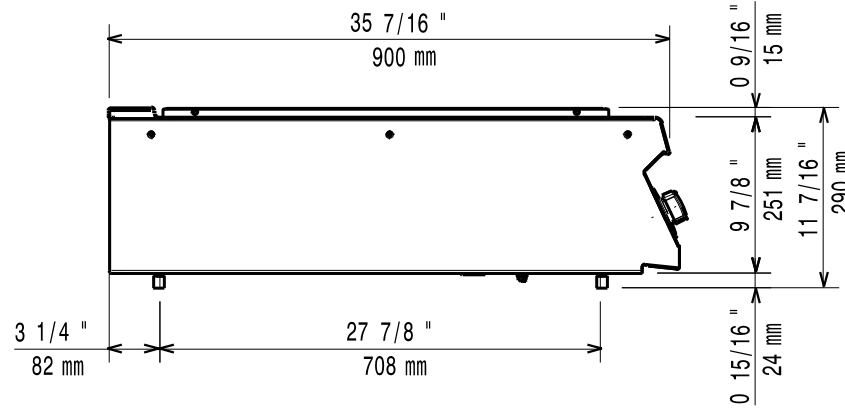

Masszeichnung

Elektrostahlkochfeldherd ESH9 / 2P-T

[Art. 406392046]

[Vorderansicht]

[Seitenansicht]

[Draufsicht]