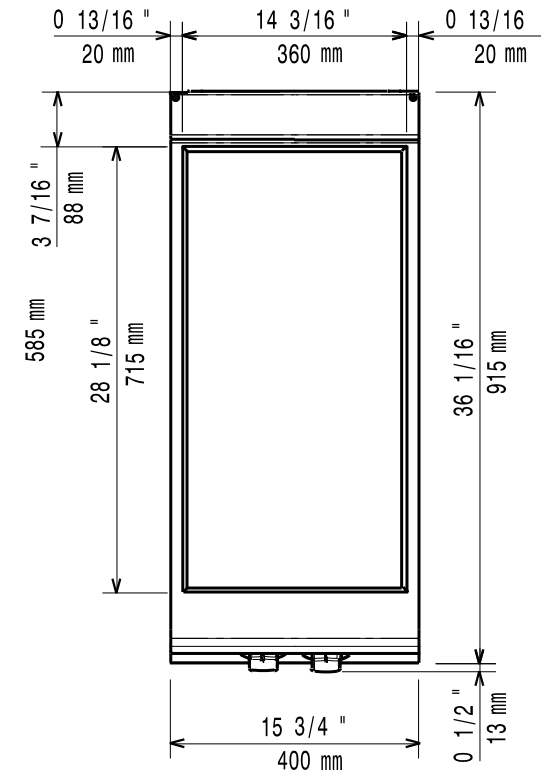

Masszeichnung

Elektrostahlkochfeldherd ESH9 / 2P-T

[Art. 406392046]

[Vorderansicht]

[Seitenansicht]

[Draufsicht]