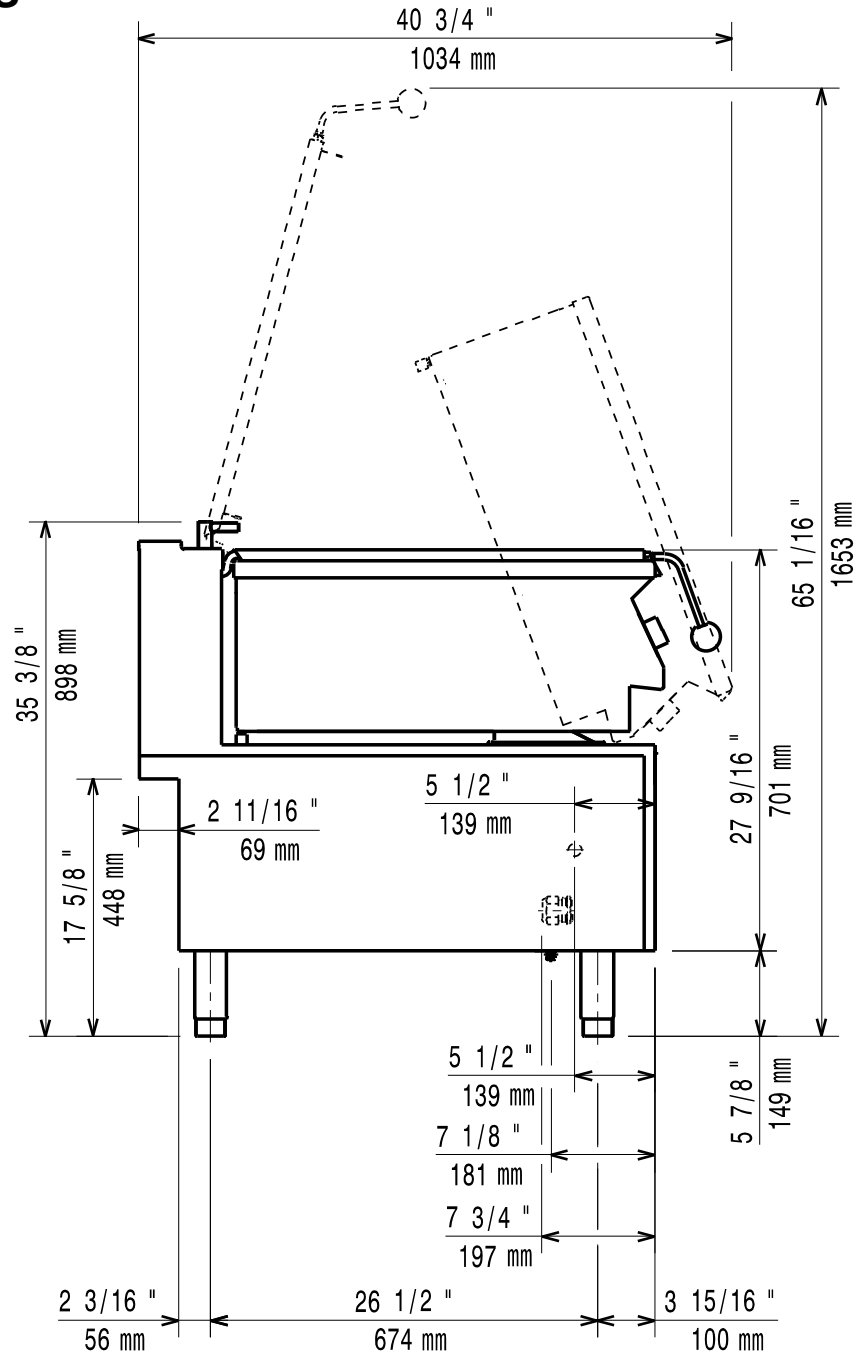

Masszeichnung

Elektro-Kippbratpfanne EVO 900 EK9 / 100L-CNS-MK-S

[Art. 406392150]

FLOOR OUTLET AND GUTTERS