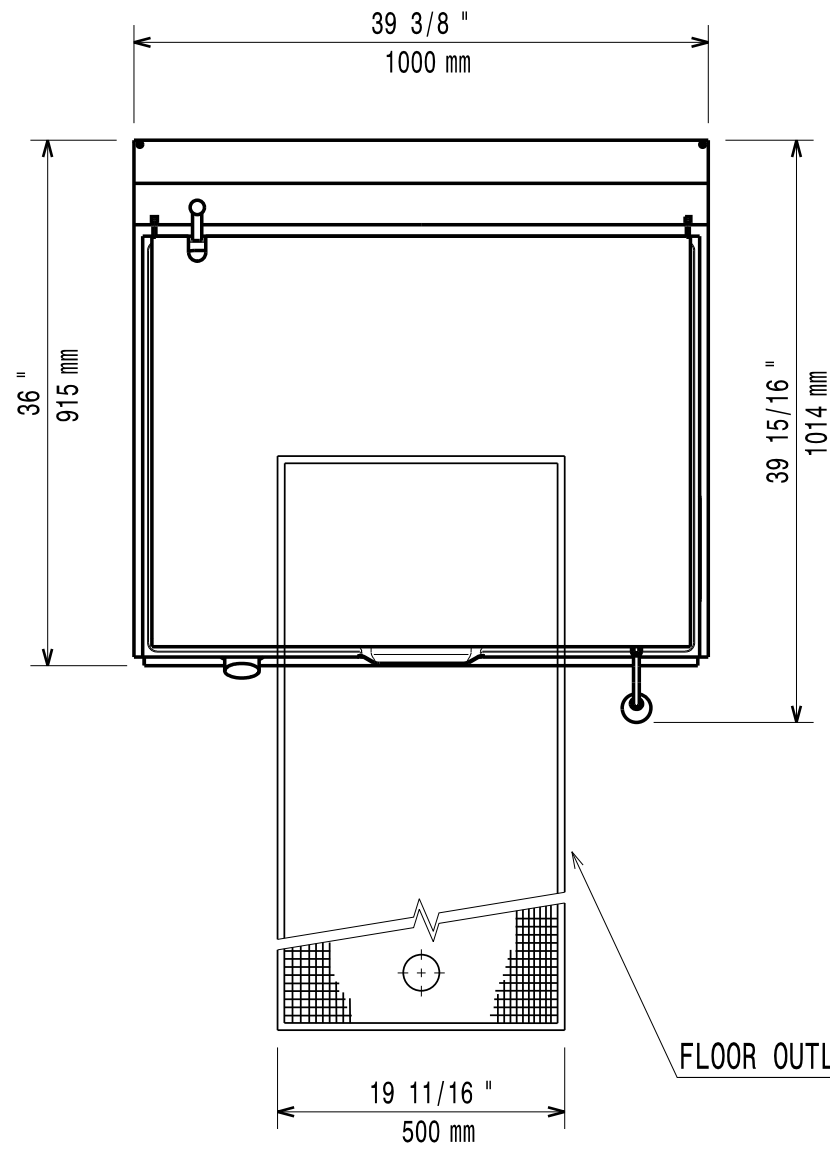

Masszeichnung

Elektro-Kippbratpfanne EVO 900 EK9 / 100L-CNS-MK-S

[Art. 406392150]

FLOOR OUTLET AND GUTTERS