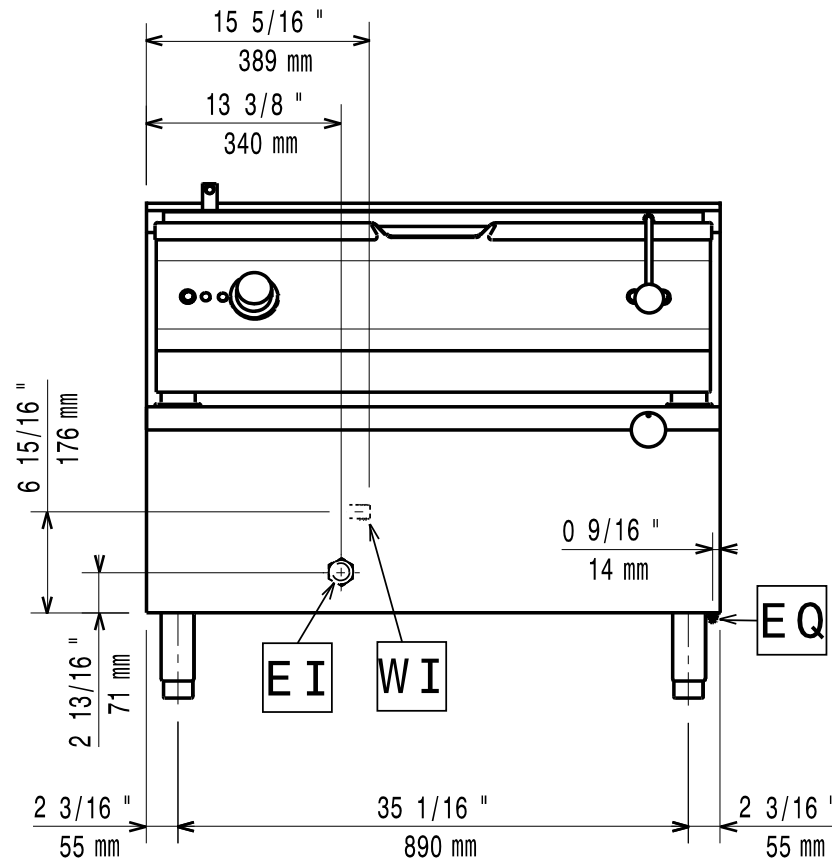

Masszeichnung

Elektro-Kippbratpfanne EVO 900 EK9 / 100L-CNS-MK-S

[Art. 406392150]

FLOOR OUTLET AND GUTTERS