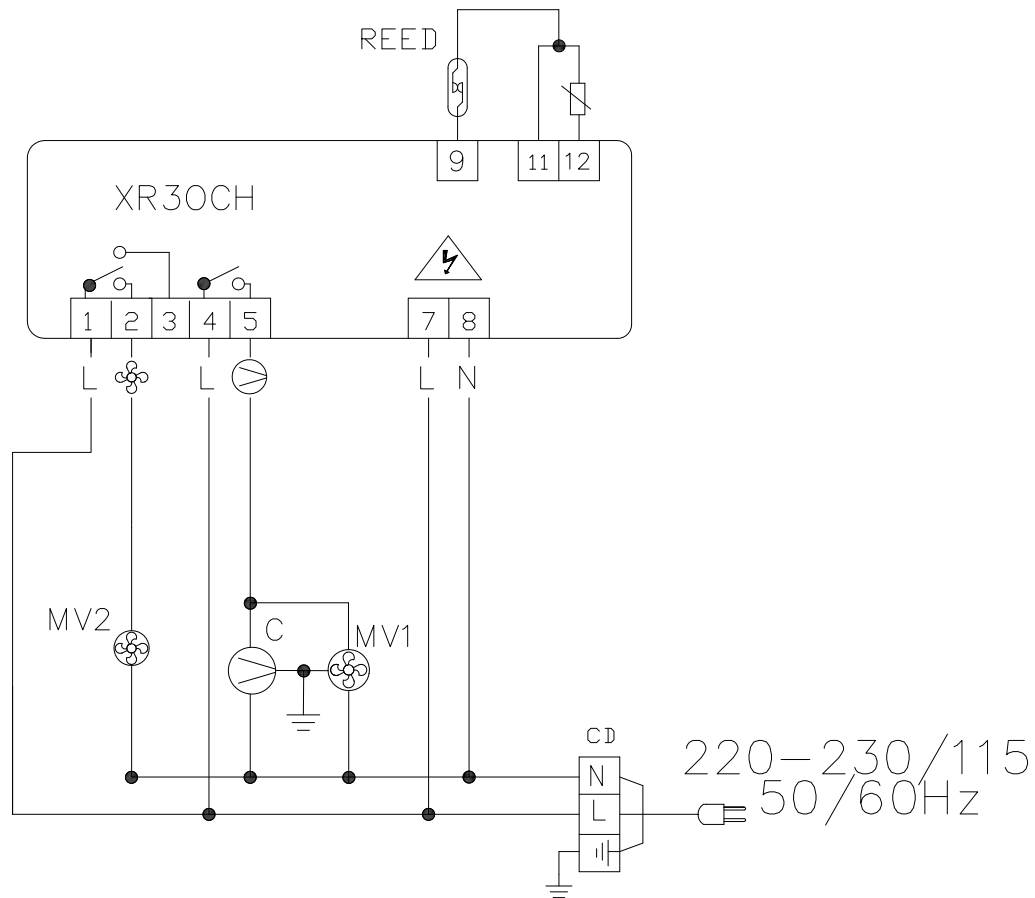

Schaltplan

Pizzakühltisch-Aufsatz A 1330 1/1

[Artikel-Nr.: 46710309001-0-G-0]

(PT) LEGENDA

MV 1	VENTILADOR CONDENSADOR
MV 2	VENTILADOR EVAPORADOR
NTC	SONDA CONTROLO
C	COMPRESSOR
CD	CAIXA DE DERIVAÇÃO

(IT) LEGENDA

MV 1	VENTILATORE DEL CONDENSATORE
MV 2	VENTILATORE DELL'EVAPORATORE
NTC	SONDA DI CONTROLLO
C	COMPRESSORE
CD	SCATOLA DI GIUNZIONE

(ES) LEYENDA

MV 1	VENTILADOR DEL CONDENSADOR
MV 2	VENTILADOR DEL EVAPORADOR
NTC	SONDA CONTROL
C	COMPRESOR
CD	LA CAJA DE CONEXIONES