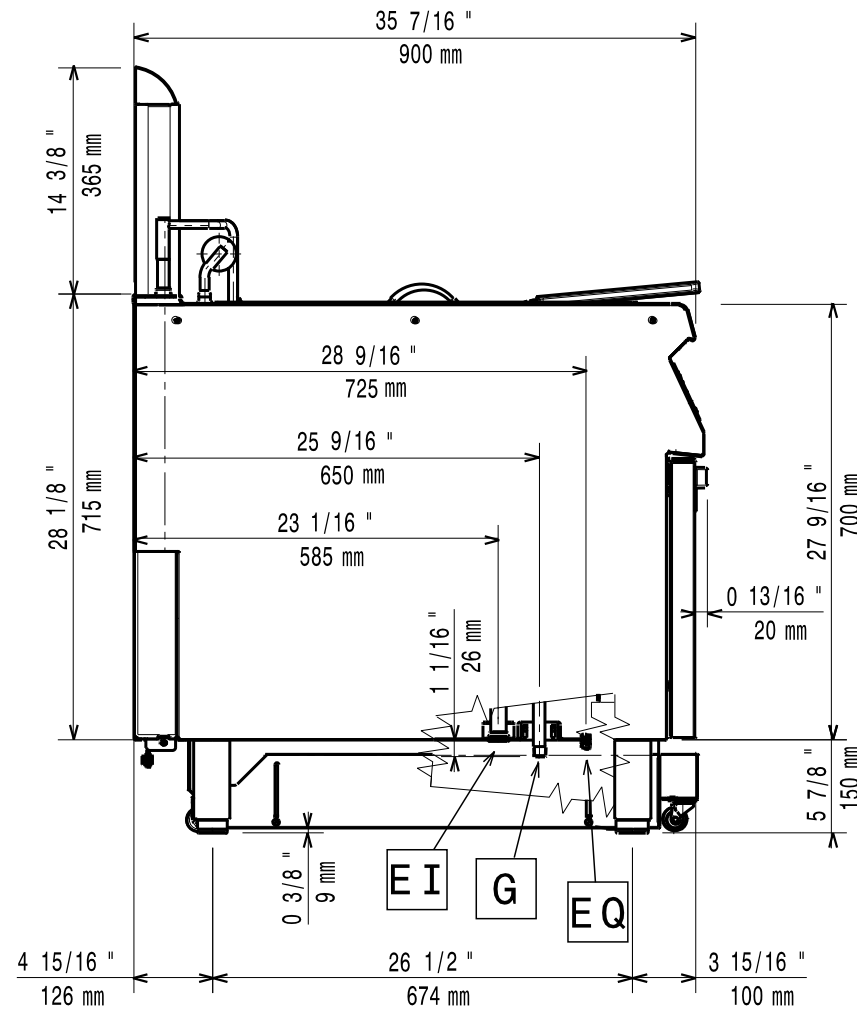

Masszeichnung

Gas-Fritteuse EVO 900 GHF9 / 1VB-23L-U1FT-S

[Art. 406392333]

[Vorderansicht]

[Seitenansicht]

[Draufsicht]