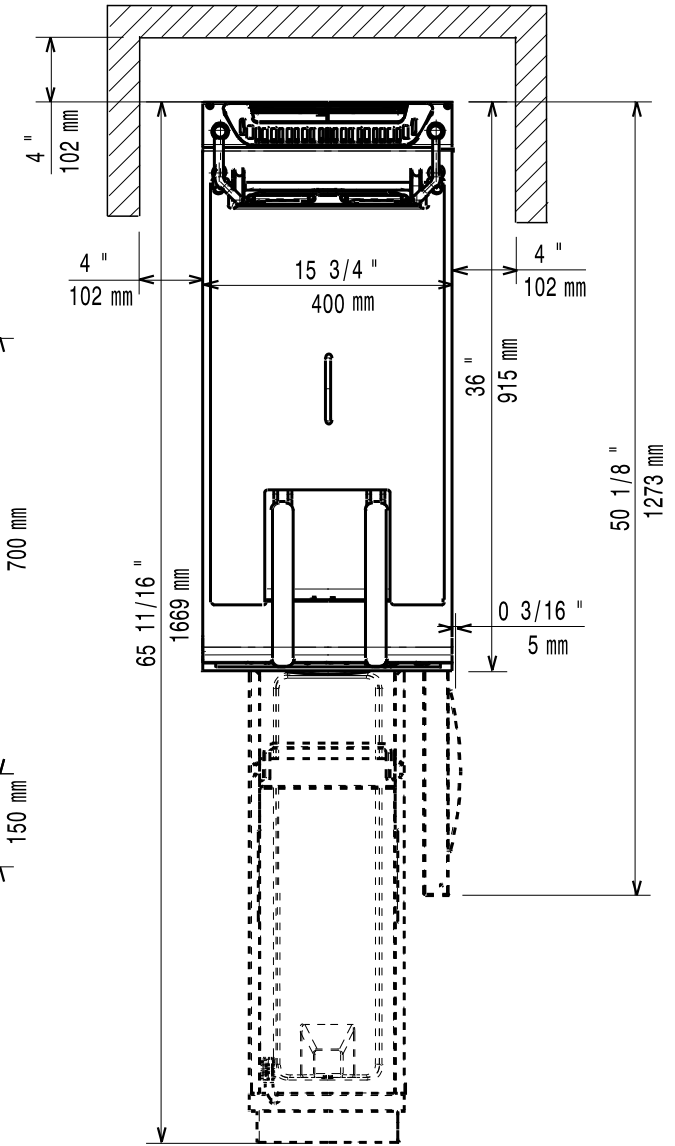

Masszeichnung

Gas-Fritteuse EVO 900 GHF9 / 1VB-23L-U1FT-S

[Art. 406392333]

[Vorderansicht]

[Seitenansicht]

[Draufsicht]