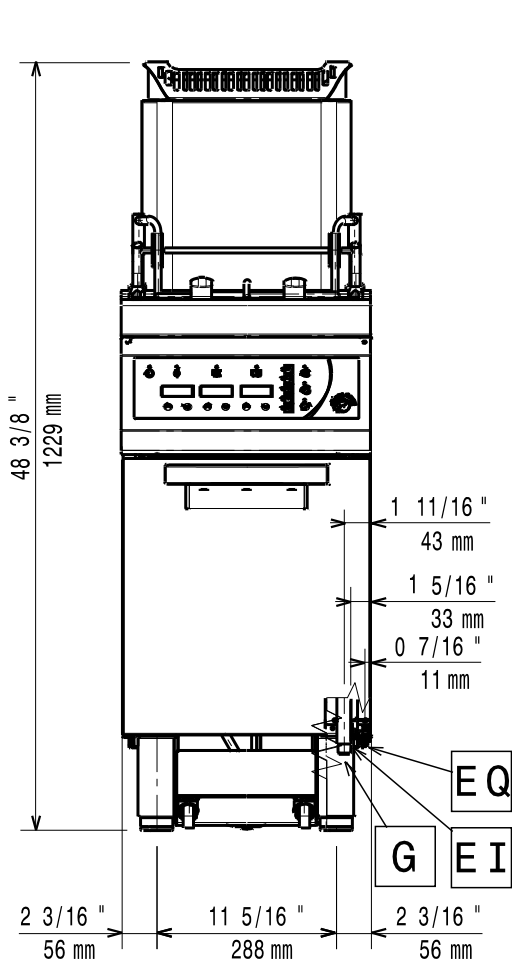

Masszeichnung

Gas-Fritteuse EVO 900 GHF9 / 1VB-23L-U1FT-S

[Art. 406392333]

[Vorderansicht]

[Seitenansicht]

[Draufsicht]