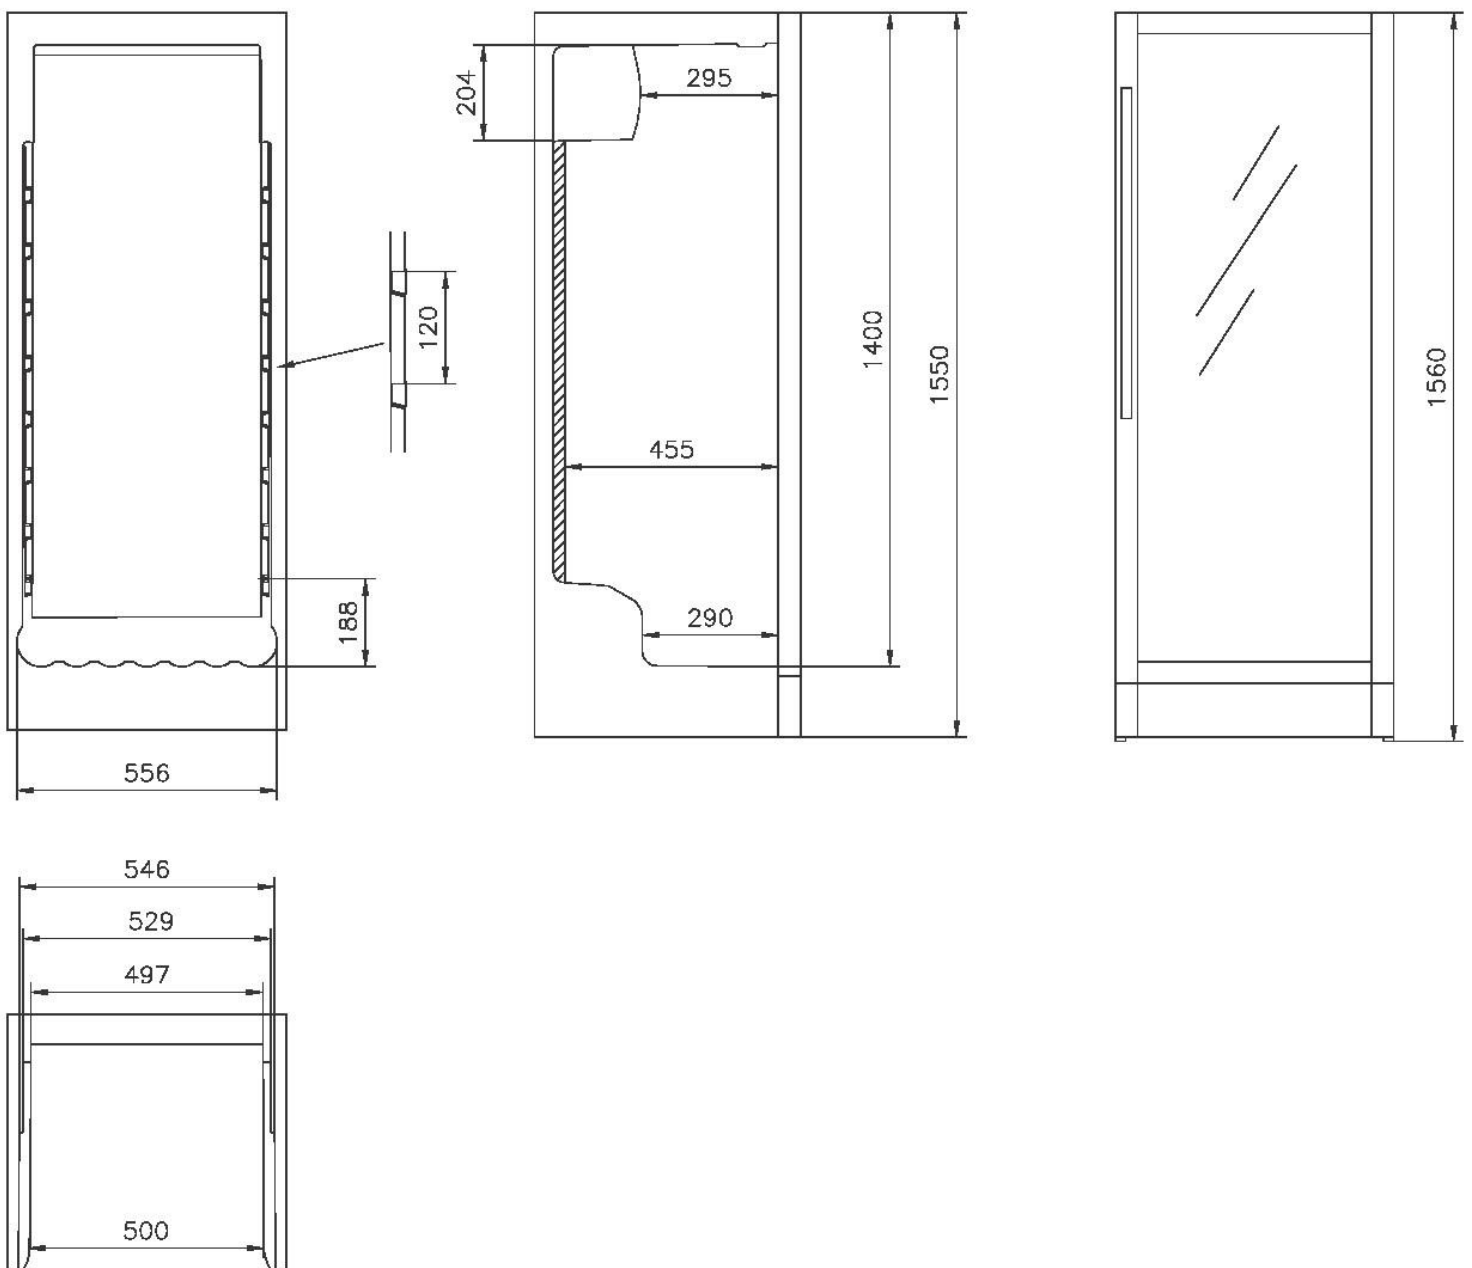

Masszeichnung

Weintemperierschrank W 155

[Art. 477800155]

All measurements in mm