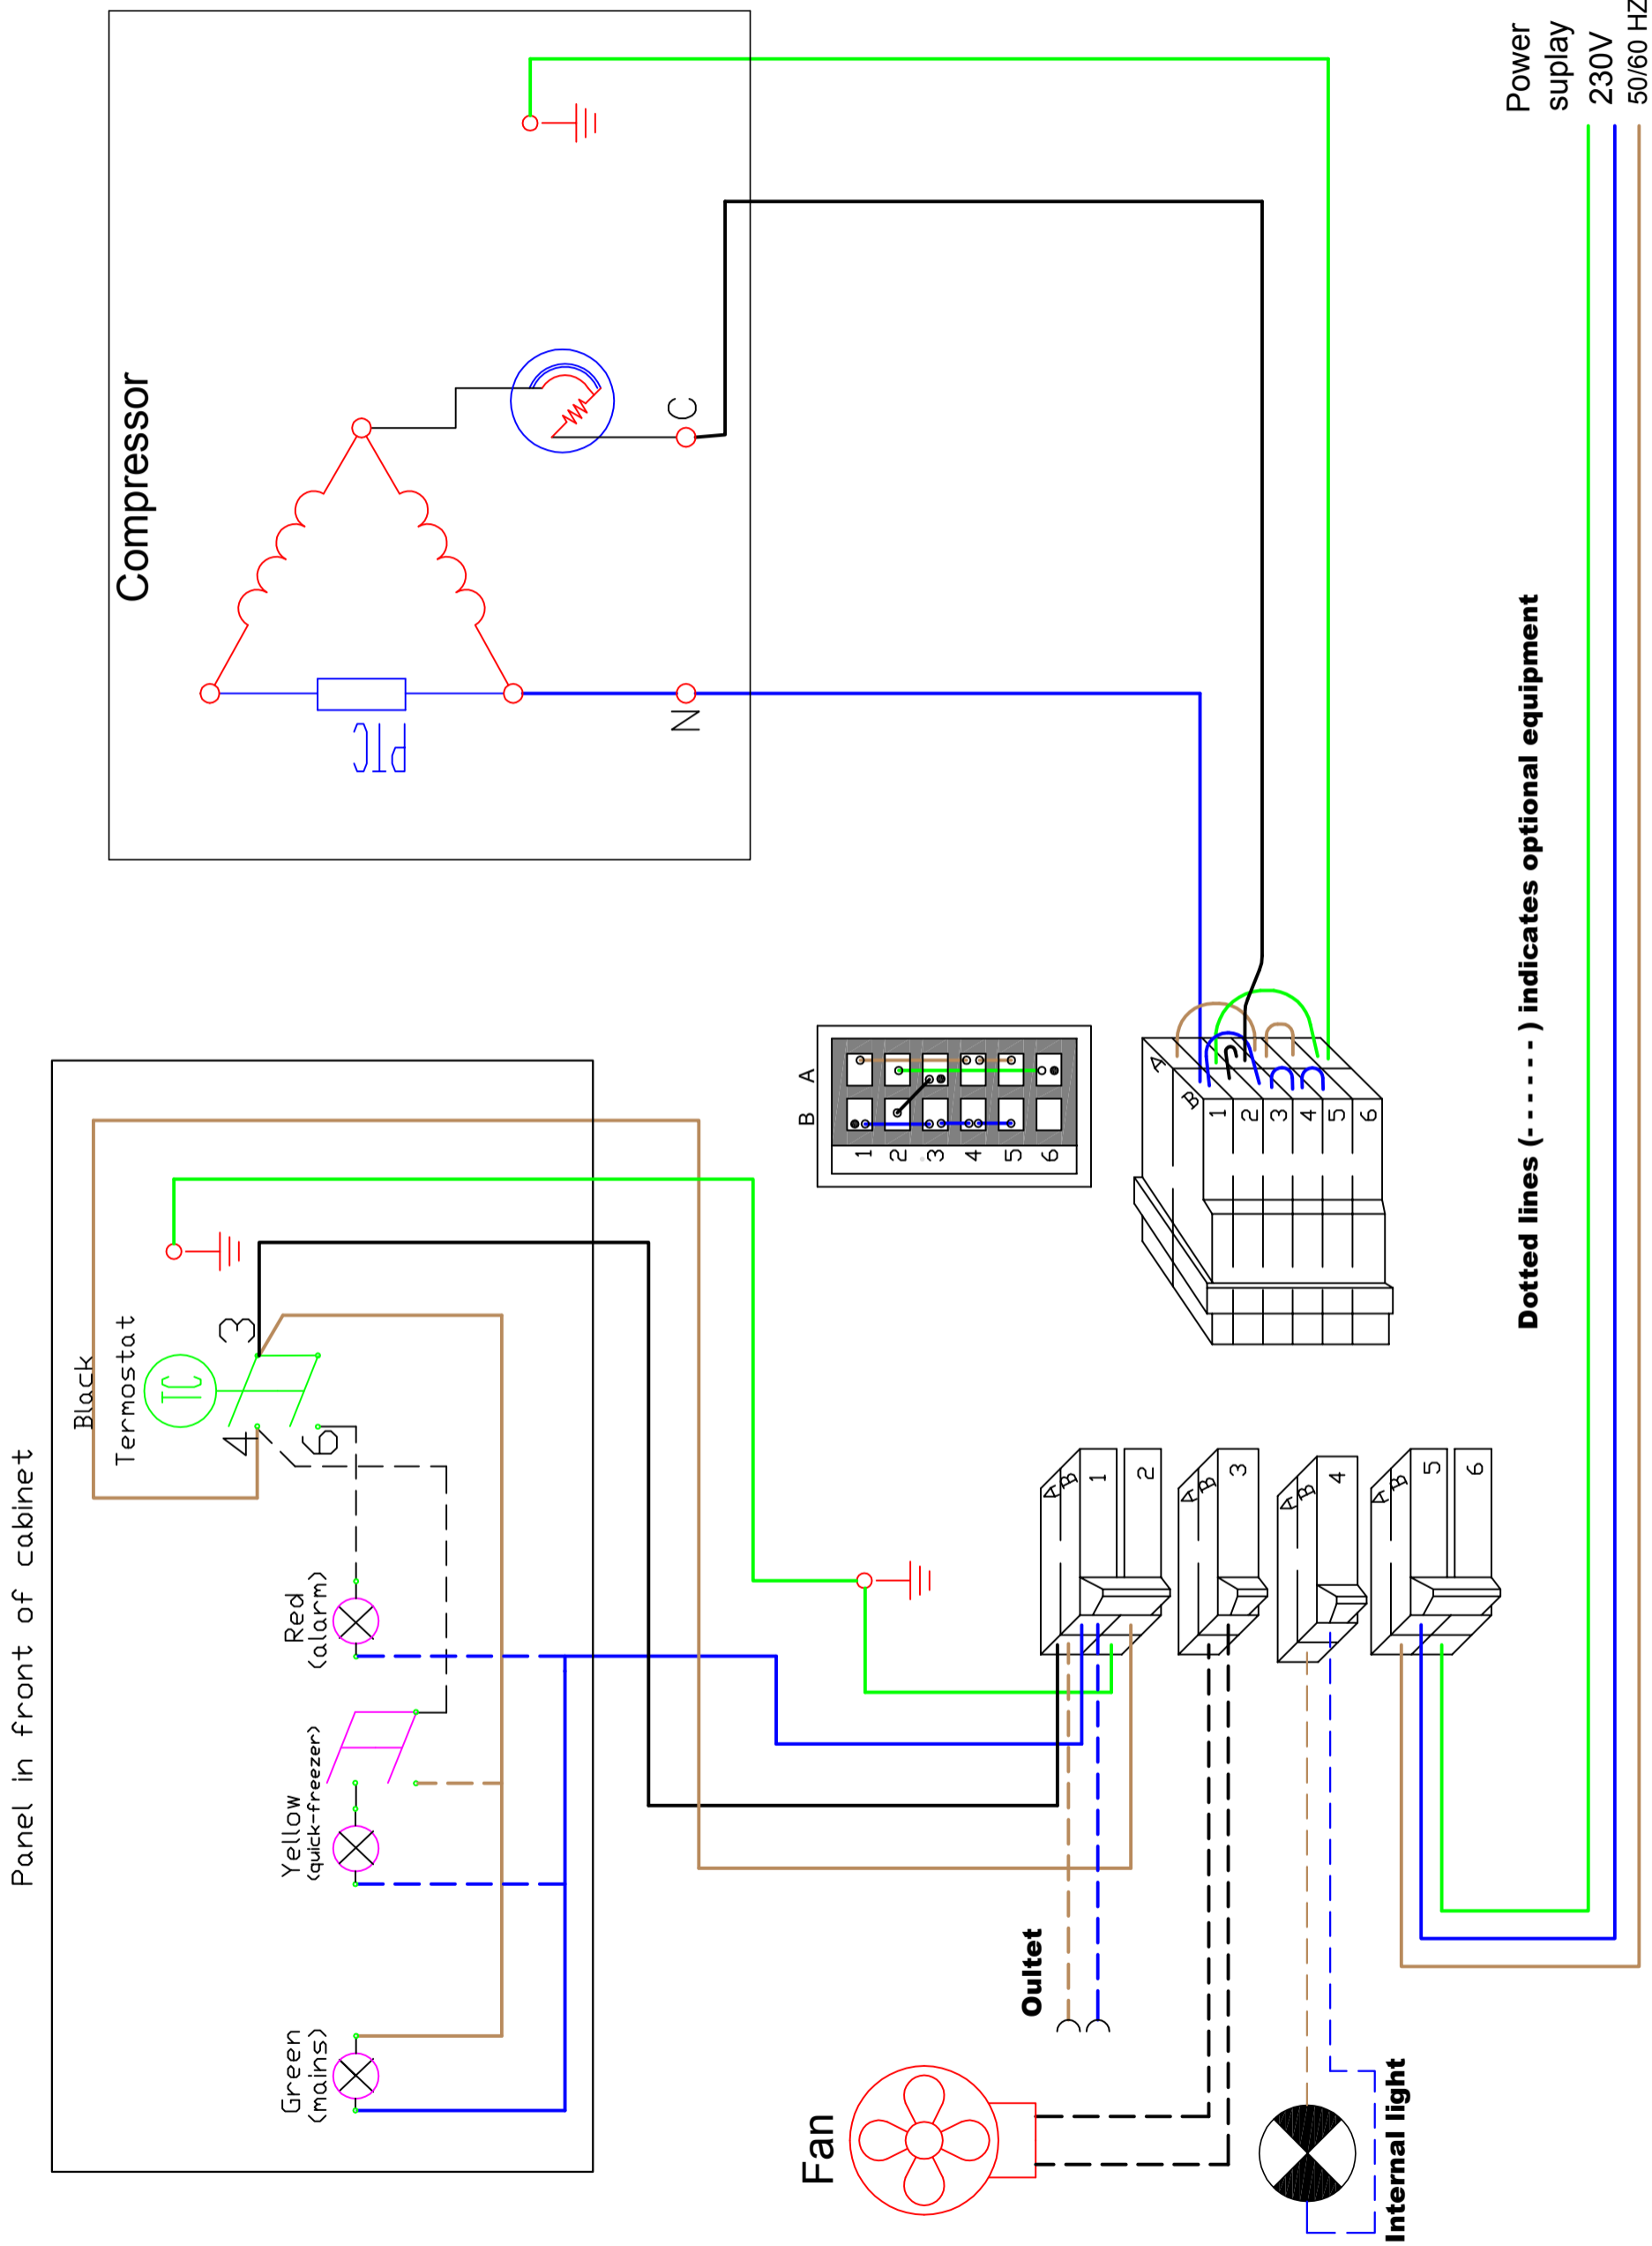

# Wiring diagram Chest freezers appliances with LST starting equipment

Tegnet af/ Dato	Godkendt af / Dato	File name	Scale Ikke målfast
GH 230904		PDA TED0001	Side 1/1