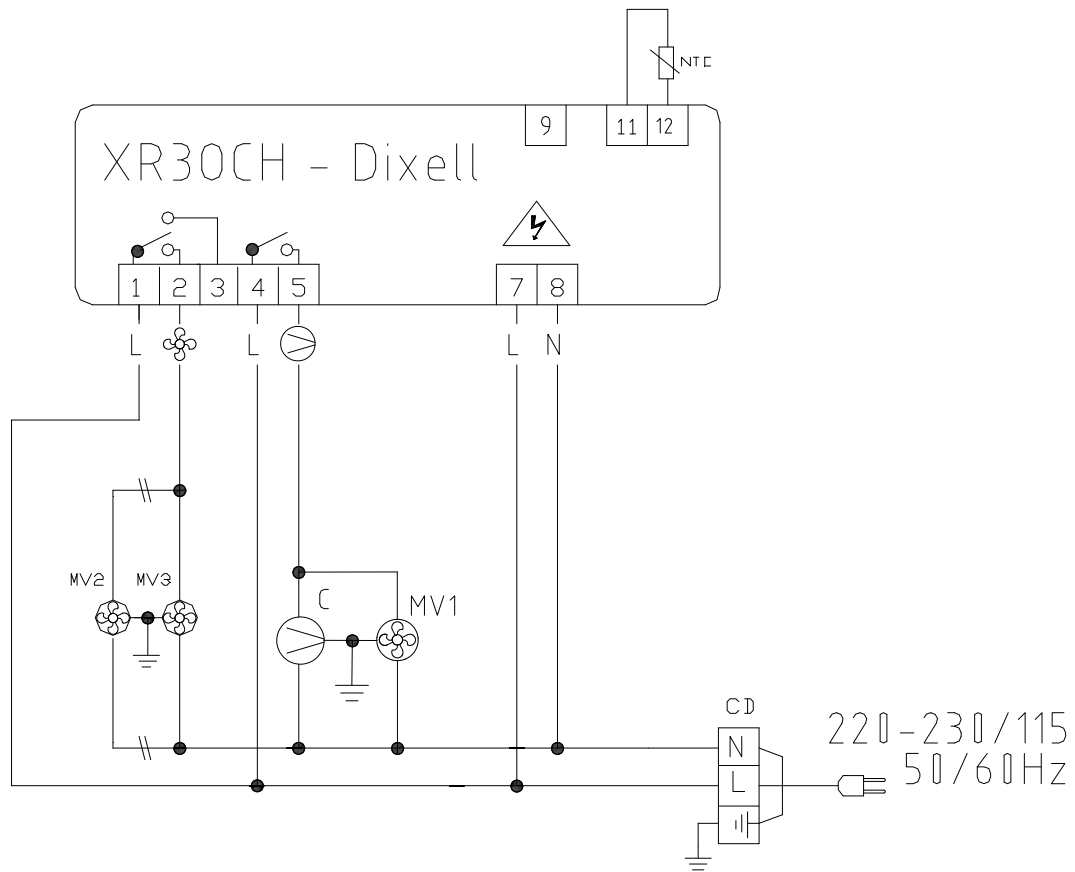

Schaltplan

Saladette **SL 1**

[Artikel-Nr.: 46711109013-0-N-0]

Modelo/ Modello/ Modelo Model/Modèle/Modell

R's

(PT) LEGENDA

VC VENTILADOR CONDENSADOR
VE 2/3/4/5 VENTILADOR EVAPORADOR
NTC SONDA CONTROLO
C COMPRESSOR
CD CAIXA DE DERIVAÇÃO

(IT) LEGENDA

VENTILATORE DEL CONDENSATORE
VENTILATORE DELL'EVAPORATORE
SONDA DI CONTROLLO
COMPRESSORE
SCATOLA DI GIUNZIONE

(ES) LEYENDA

VENTILADOR DEL CONDENSADOR
VENTILADOR DEL EVAPORADOR
SONDA CONTROL
COMPRESOR
LA CAJA DE CONEXIONES

(EN) LEGEND

VC CONDENSER FAN
VE 2/3/4/5 EVAPORATOR FAN
NTC CONTROL PROBE
C COMPRESSOR
CD JUNCTION BOX

(FR) LÉGENDE

VENTILATEUR DU CONDENSEUR
VENTILATEUR DE L'ÉVAPORATEUR
SONDE DE CONTRÔLE
COMPRESSEUR
BOITE DE JONCTION