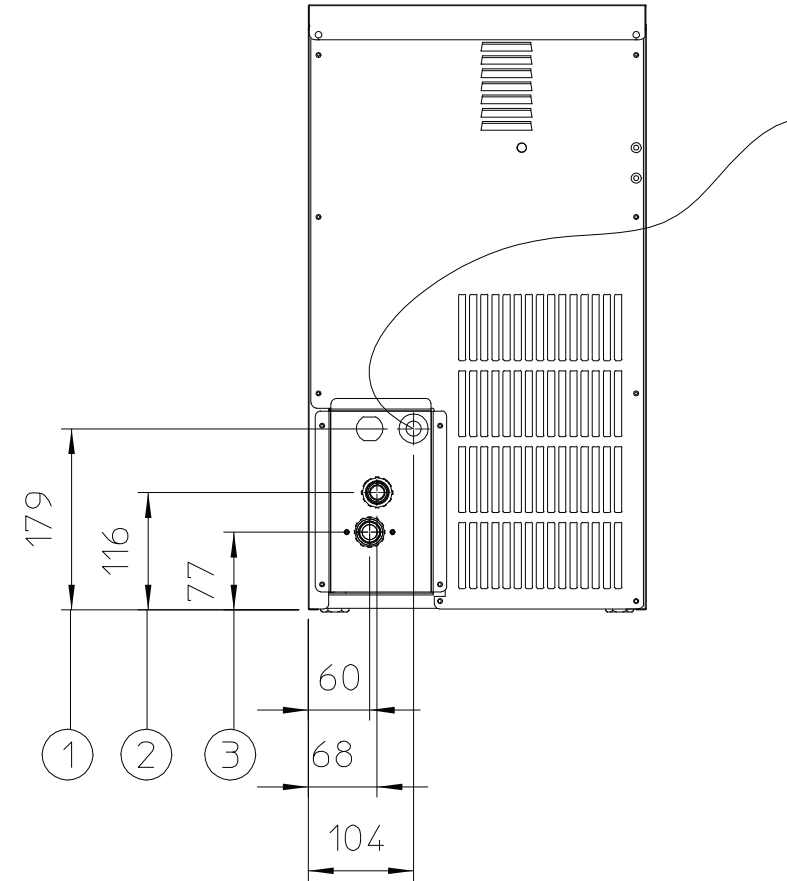

# Masszeichnung

## Eiswürfelbereiter SCE 20 W

[Art. 413701020]

1. Cord Set
2. 3/16" Water Drain
3. 3/4" Gas Water Inlet