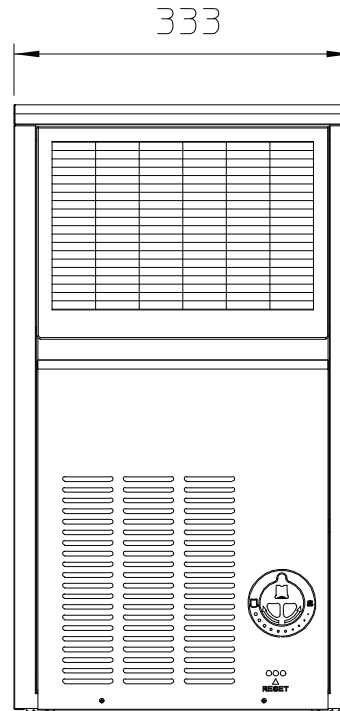

# Masszeichnung

## Eiswürfelbereiter SCE 20 W

[Art. 413701020]

1. Cord Set
2. 3/16" Water Drain
3. 3/4" Gas Water Inlet