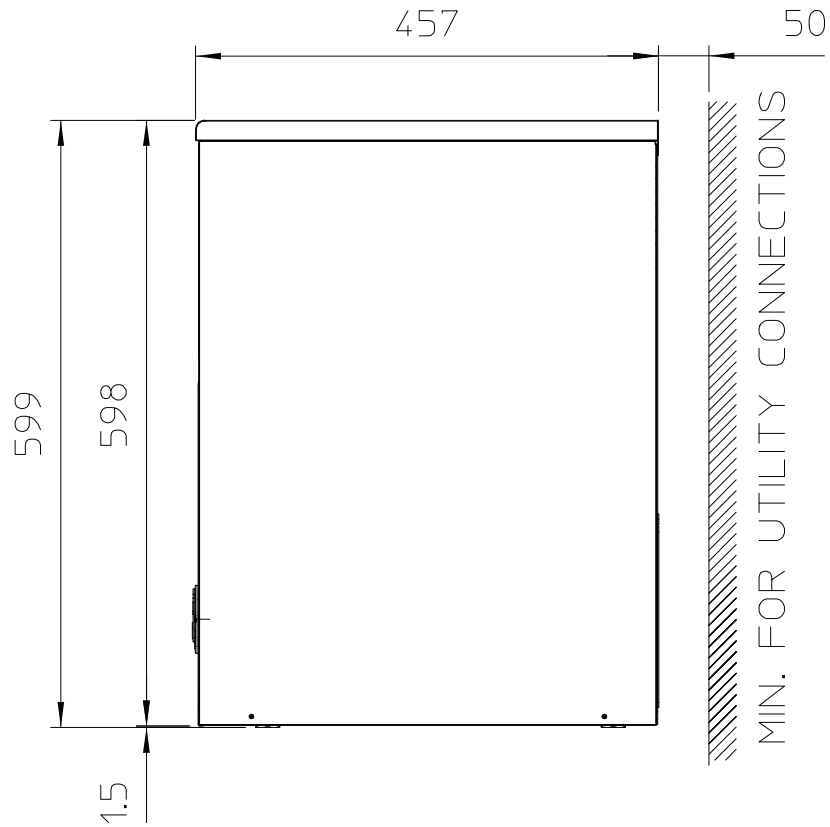

# Masszeichnung

## Eiswürfelbereiter SCE 20 W

[Art. 413701020]

1. Cord Set
2. 3/16" Water Drain
3. 3/4" Gas Water Inlet