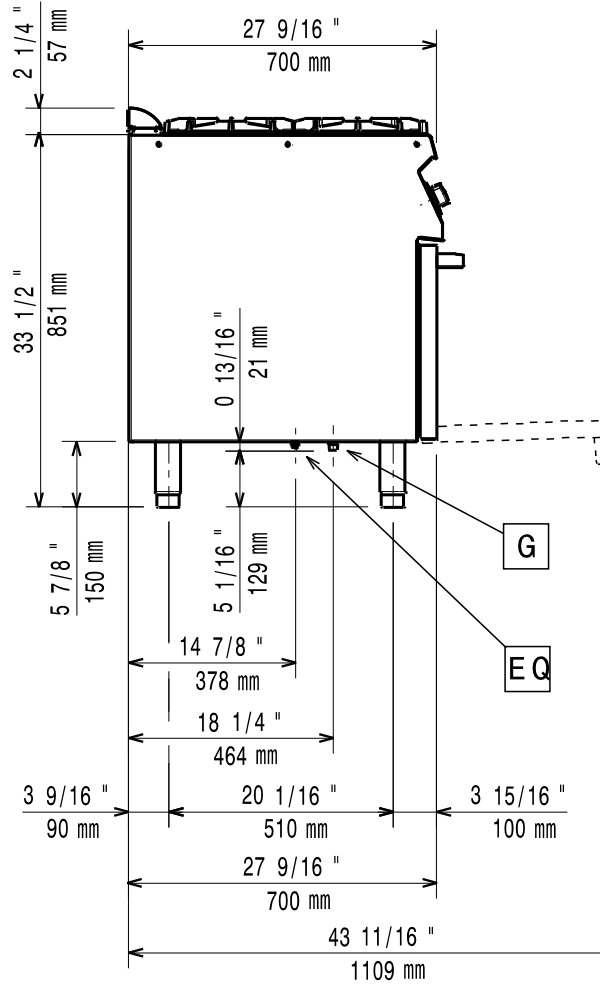

# Masszeichnung

## Gas-Glühplattenherd EVO 700 GGH7 / B2FGB

[Art. 406372009]

[Vorderansicht]

[Seitenansicht]

[Draufsicht]