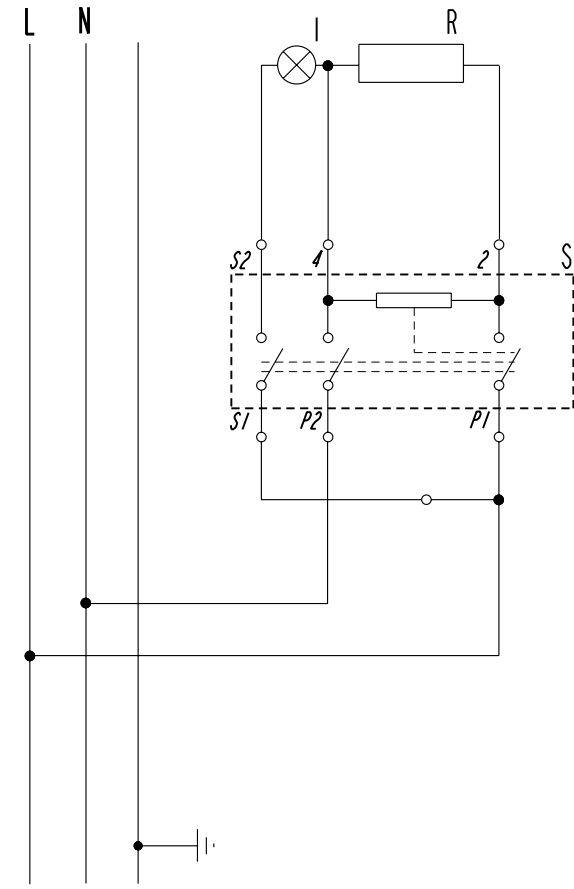

I	Lampada spia	Power Light
S	Regolatore di energia	Energy Regulator
R	Resistenza elettrica	Heating Element
m	Morsettiera	Main Terminal Block

5415.432.00
 SCHEMA ELETTRICO
 WIRING DIAGRAM
 230V~1
 Mod. SP35E/0
 SP35E/6/0
 SP35E7
 SP4_E7