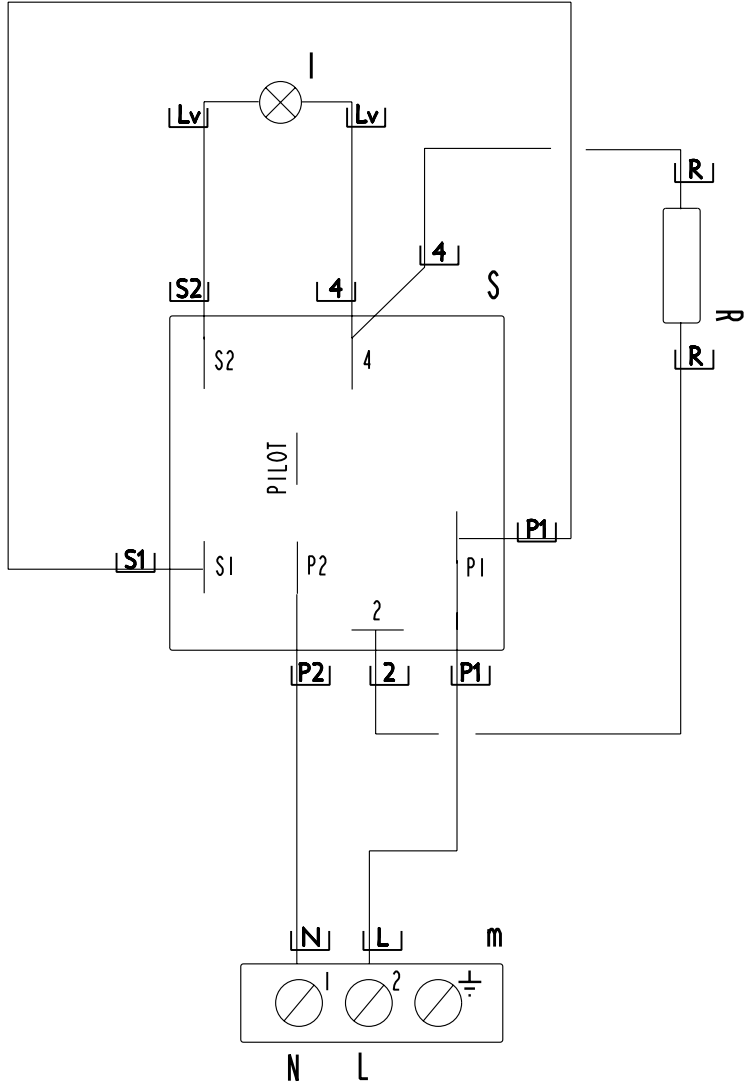

I	Lampada spia	Power Light
S	Regolatore di energia	Energy Regulator
R	Resistenza elettrica	Heating Element
m	Morsettiera	Main Terminal Block

5415.432.00
 SCHEMA ELETTRICO
 WIRING DIAGRAM
 230V~1
 Mod. SP35E/0
 SP35E/6/0
 SP35E7
 SP4_E7