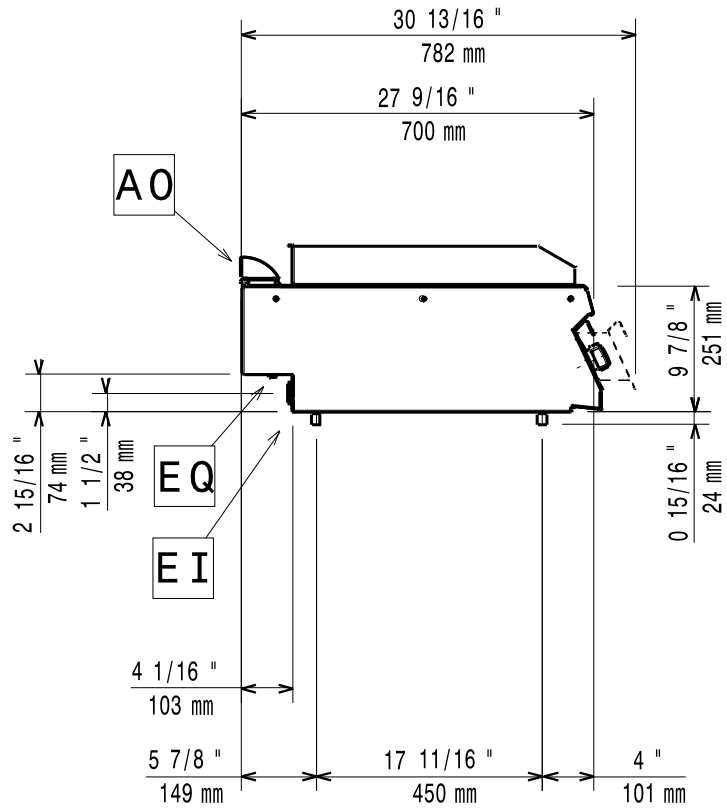

Masszeichnung

Elektro-Bratplatte EVO 700 EBP7 / GL2HT

[Art. 406372340]

[Seitenansicht]

[Vorderansicht]

[Draufsicht]