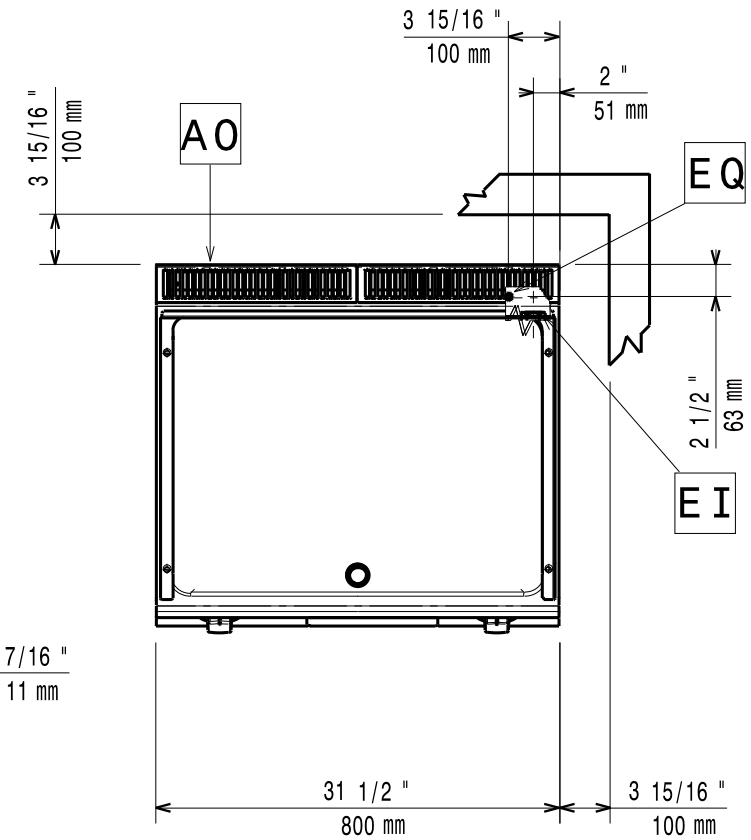

Masszeichnung

Elektro-Bratplatte EVO 700 EBP7 / GL2HT

[Art. 406372340]

[Seitenansicht]

[Vorderansicht]

[Draufsicht]