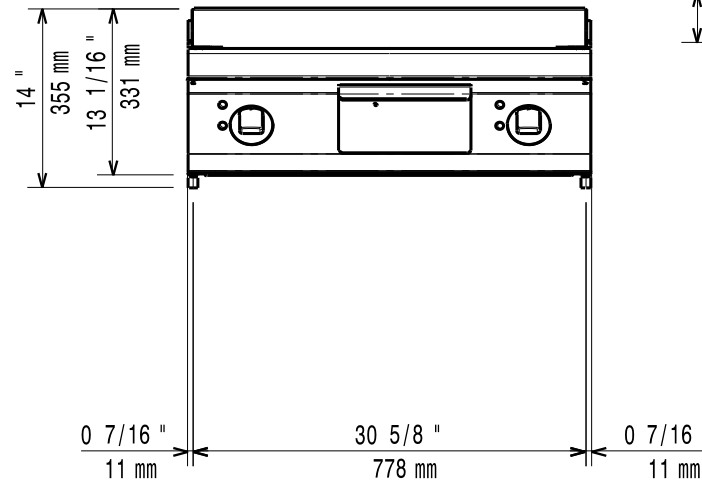

Masszeichnung

Elektro-Bratplatte EVO 700 EBP7 / GL2HT

[Art. 406372340]

[Seitenansicht]

[Vorderansicht]

[Draufsicht]