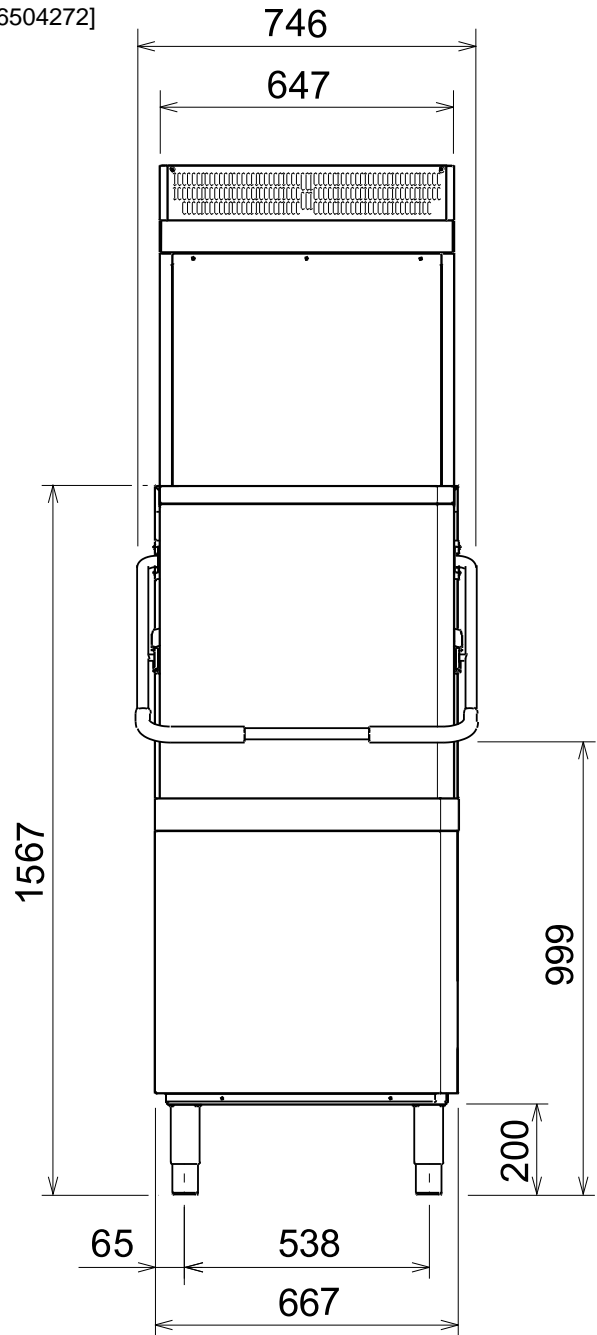

Masszeichnung

Haubenspülmaschine H8 IELG

[Artikel-Nr.: 406504272]

59566AR00