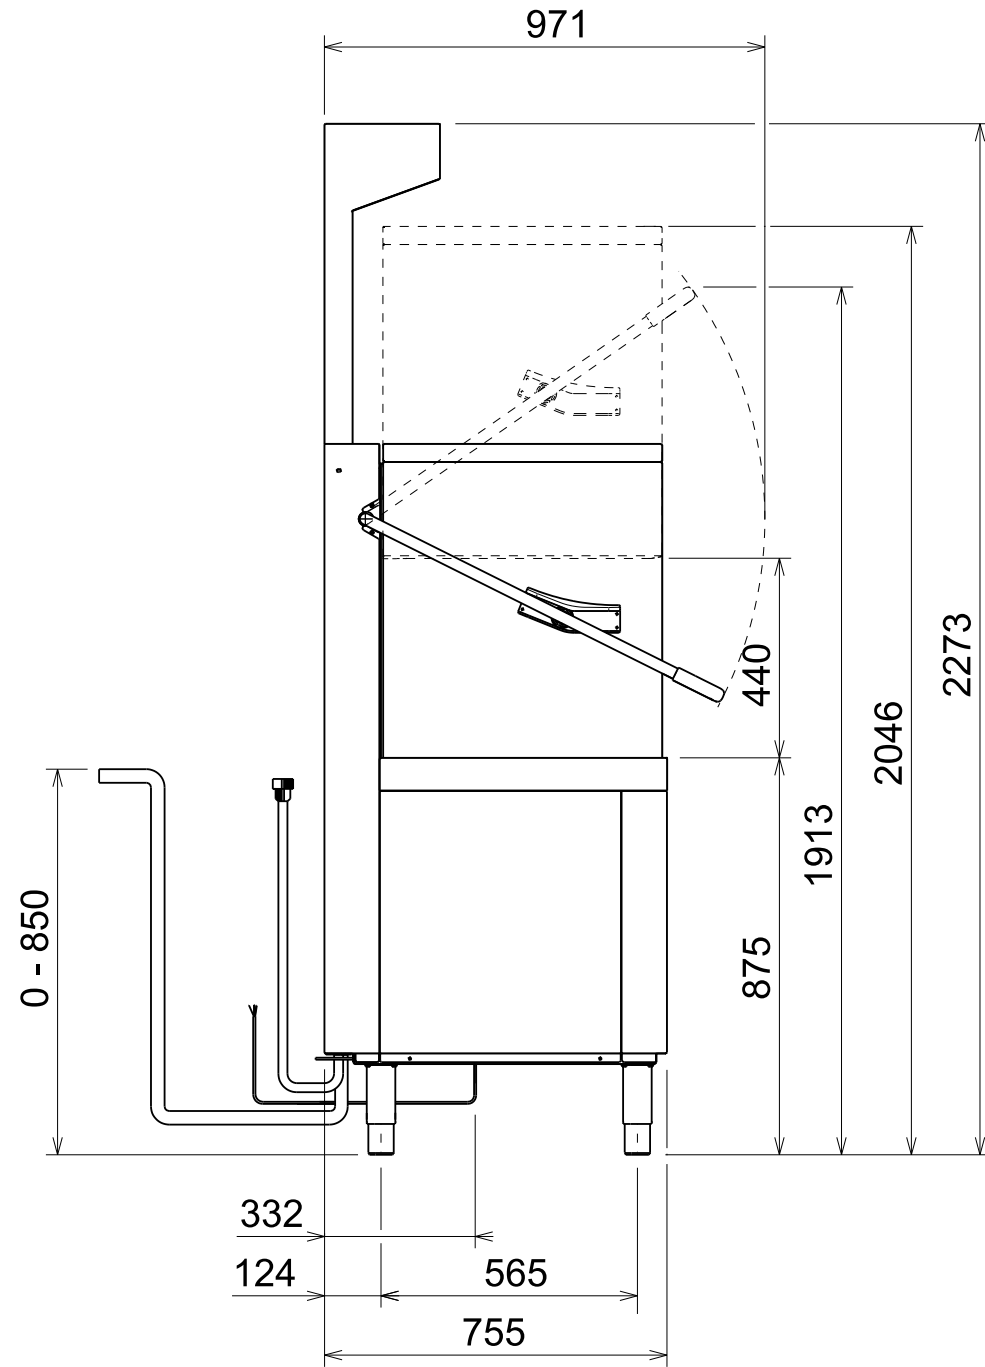

Masszeichnung

Haubenspülmaschine H8 IELG

[Artikel-Nr.: 406504272]

59566AR00