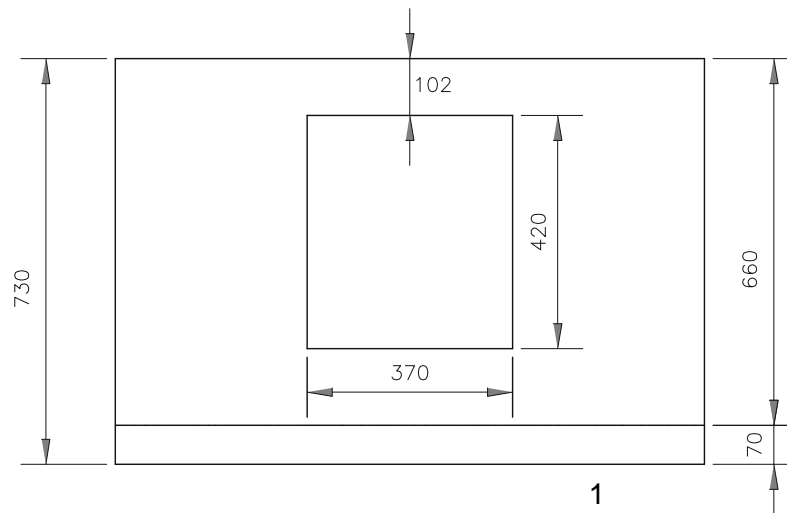

Masszeichnung Fasskühler FK 2-R-XL

[Artikel-Nr.: 46710401001-0-0-0]

FK 2-R-XL

FK 4-XL

FK 3-R-XL

FK 6-XL

FK 4-R-XL

FK 8-XL