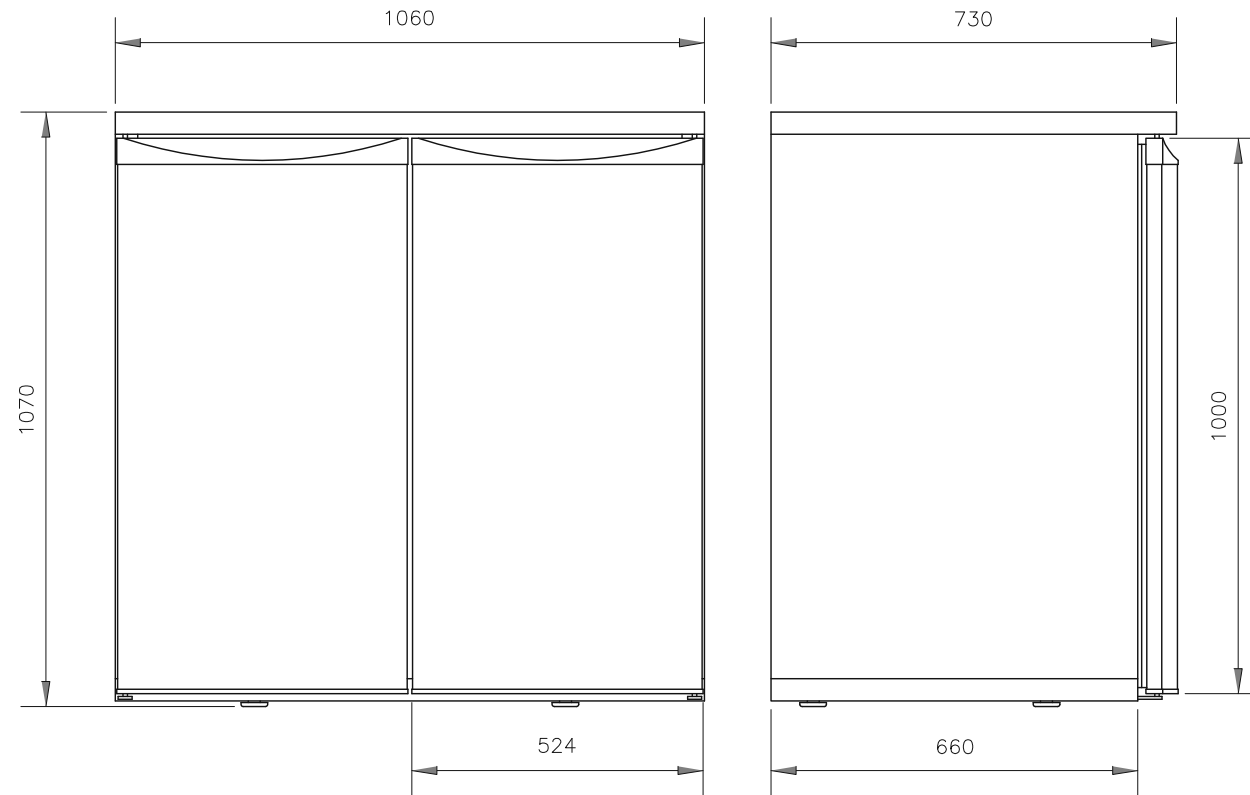

Masszeichnung Fasskühler FK 2-R-XL

[Artikel-Nr.: 46710401001-0-0-0]

FK 2-R-XL

FK 4-XL

FK 3-R-XL

FK 6-XL

FK 4-R-XL

FK 8-XL