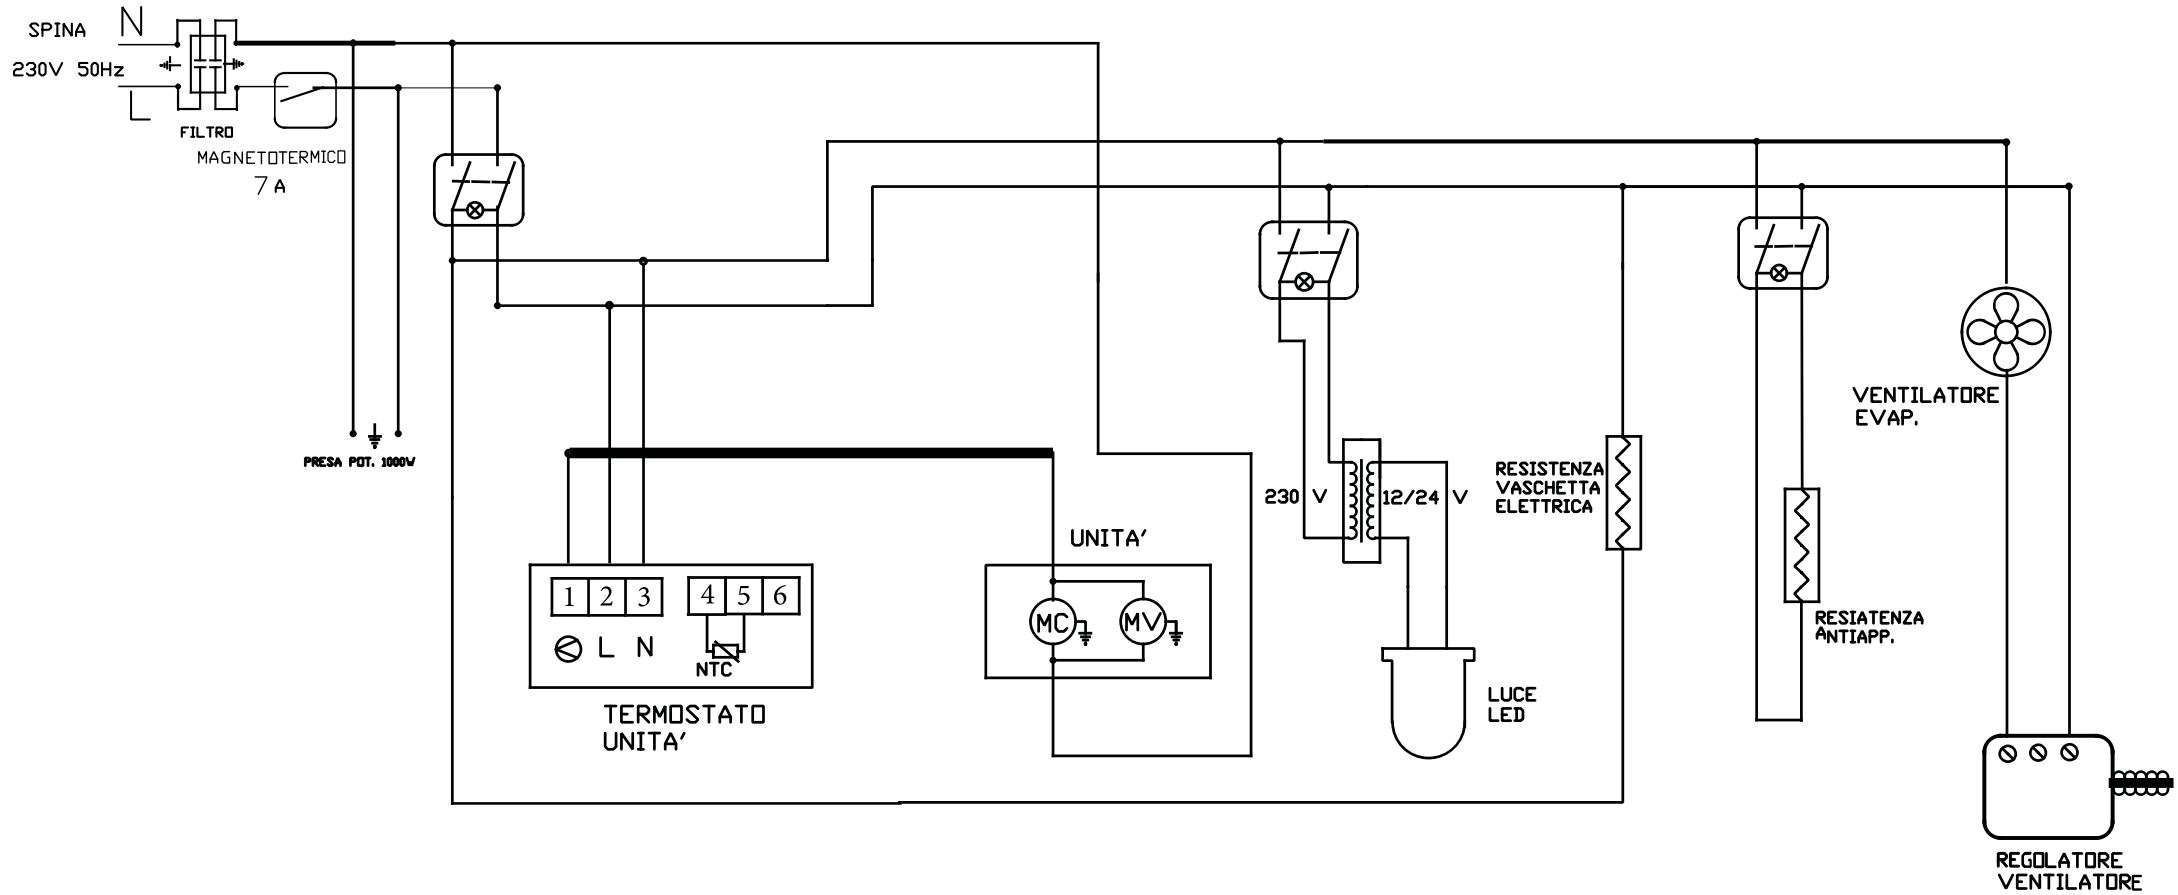

Schaltplan

Freikühltheke PORTHOS 3000 UM

[Art. 506070300]

NordCap®

PROFESSIONELL KÜHLEN

LEGENDA:

MAGNETOTERMICO - MAGNETOTHERMISCHER SCHALTER - MAGNETOTHERMAL SWITCH -

INTERRUPTEUR MAGNETOTHERMIQUE - INTERRUPTOR MAGNETOTERMICO

SPINA: STECKER - PLUG - FICHE - ENCHUFE

UNITA': AGGREGAT - UNIT- GROUPE COMPRESSEUR - GRUPO COMPRESOR

TERMOSTATO UNITA': THERMOSTAT AGGREGAT - THERMOSTAT UNIT - THERMOSTAT GROUPE COMPRESSEUR -

TERMOSTATO GRUPO COMPRESOR

RESISTENZA VASCHETTA ELETTRICA.: VERDONSTERSCHALE-HEIZUNG - EVAPORATING PAN HEATER -

RESISTANCE DU BAC D'EVAPORATION - RESISTENCIA DE LA CUBETA DE EVAPORACION

PRESA POT. 1000W.: STECKDOSE 1000W - SOCKET 1000W - PRISE 1000W - TOMA 1000W

LEGENDA:

SPINA: STECKER - PLUG - FICHE - ENCHUFE

LUCHE: BELEUCHTUNG - LIGHTING - ECLAIRAGE - ILUMINACION