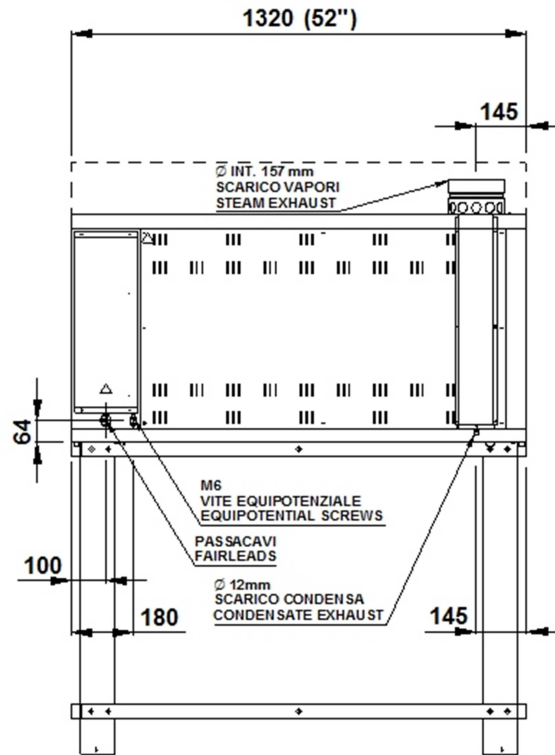

# Masszeichnung

## MORETTI Elektro-Pizzaofen iDeck D 105.105 DIGITAL

[Art. 493105105222]

TOP VIEW

REAR VIEW

RIGHT SIDE VIEW