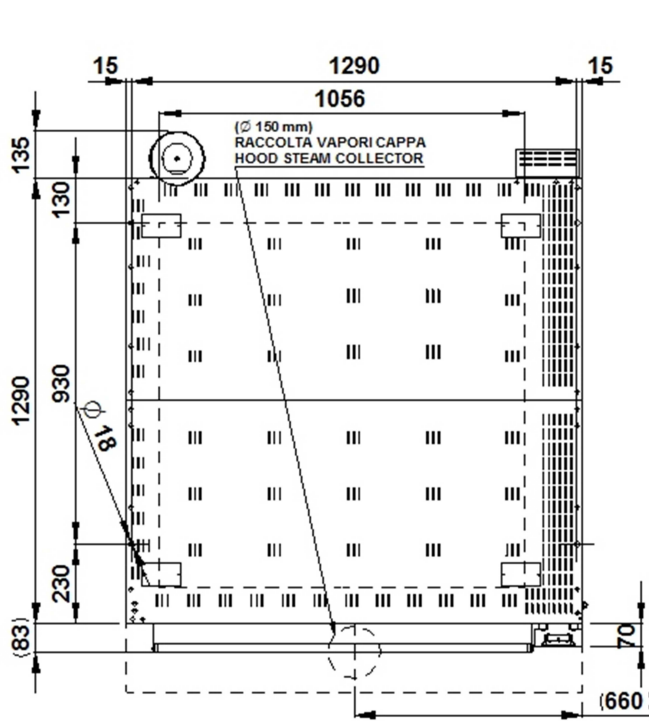

# Masszeichnung

## MORETTI Elektro-Pizzaofen iDeck D 105.105 DIGITAL

[Art. 493105105222]

TOP VIEW

REAR VIEW

RIGHT SIDE VIEW