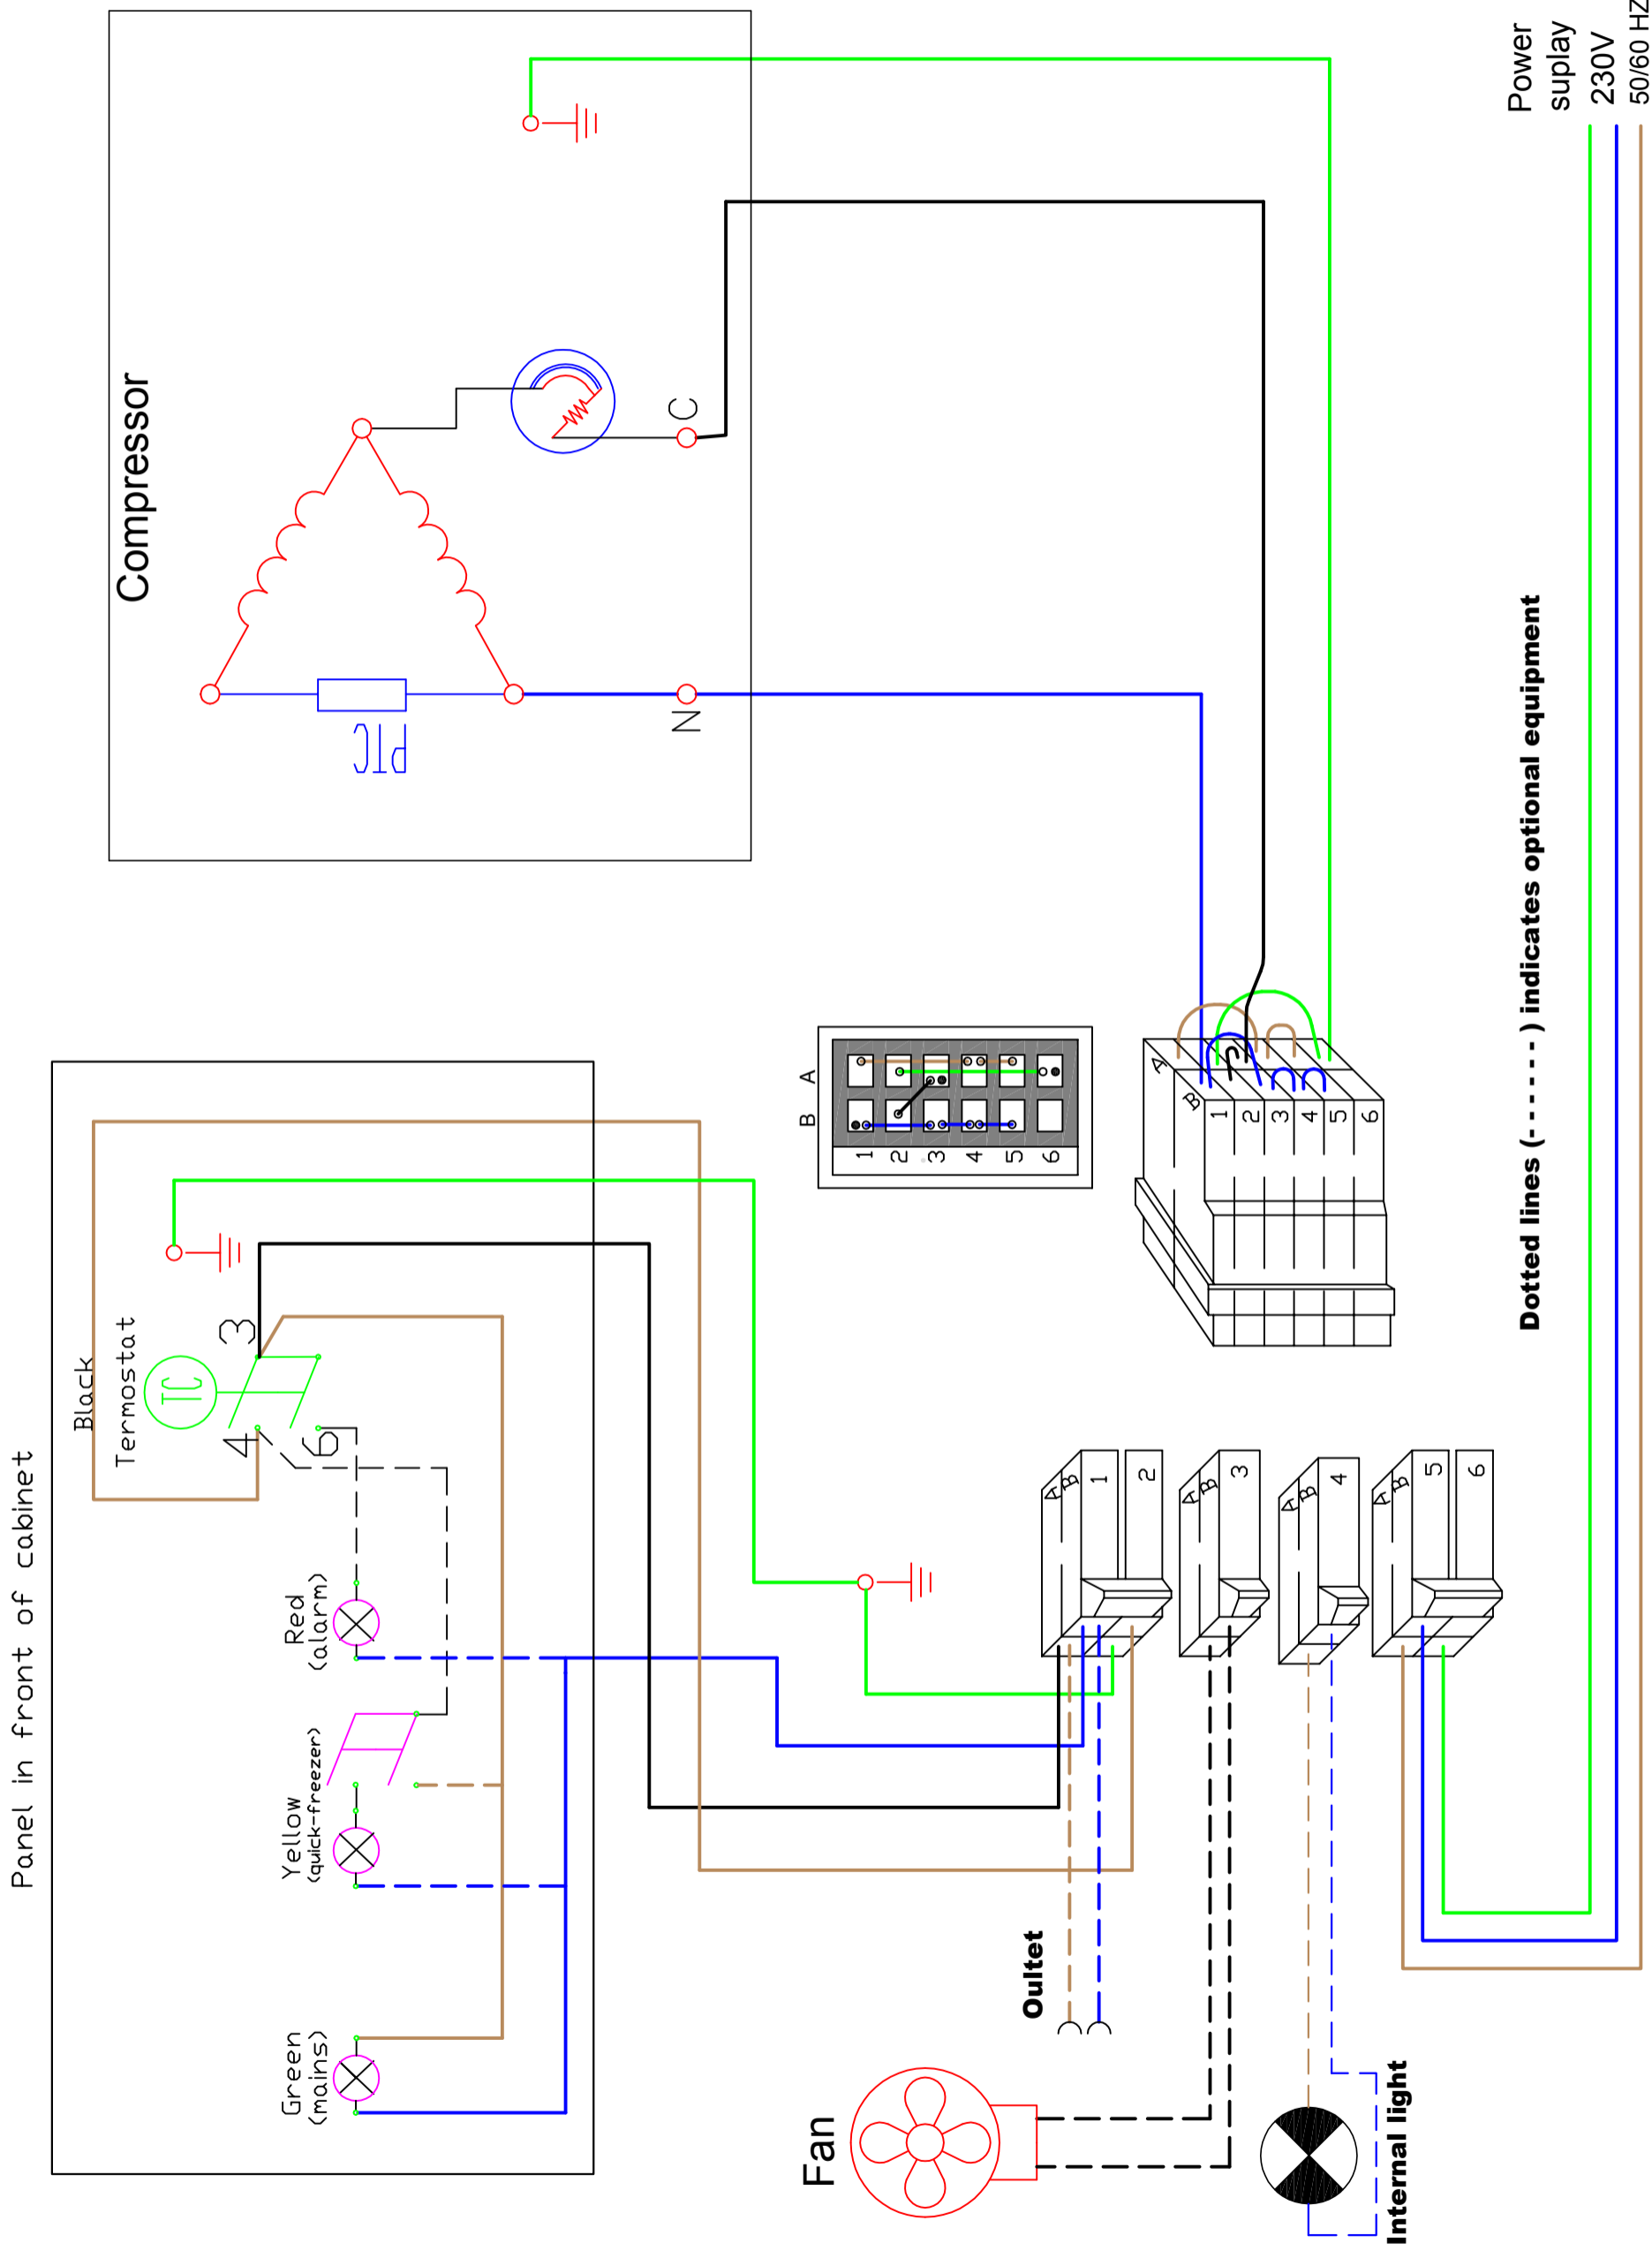

Wiring diagram Chest freezers appliances with LST starting equipment

Tegnet af/ Dato	Godkendt af / Dato	File name	Scale Ikke målfast
GH 230904		PDA TED0001	Side 1/1