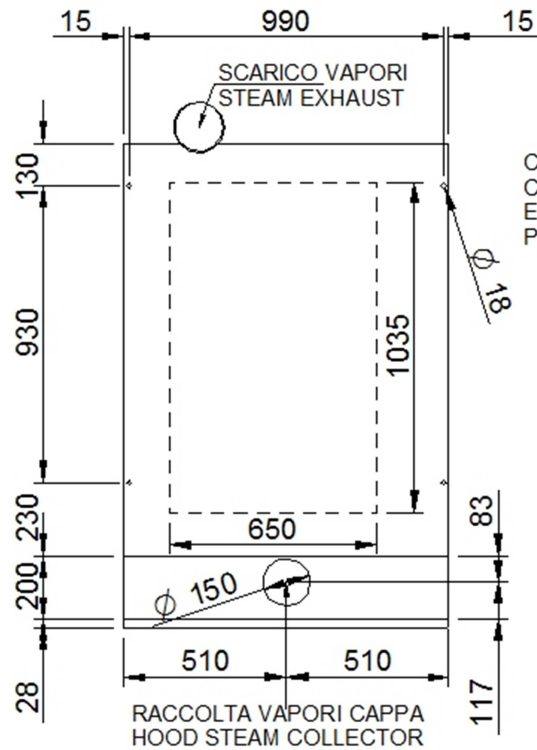

Masszeichnung

MORETTI Elektro-Pizzaofen serieP AMALFI - A

[Art. 493400019100]

TOP VIEW

REAR VIEW

RIGHT SIDE VIEW