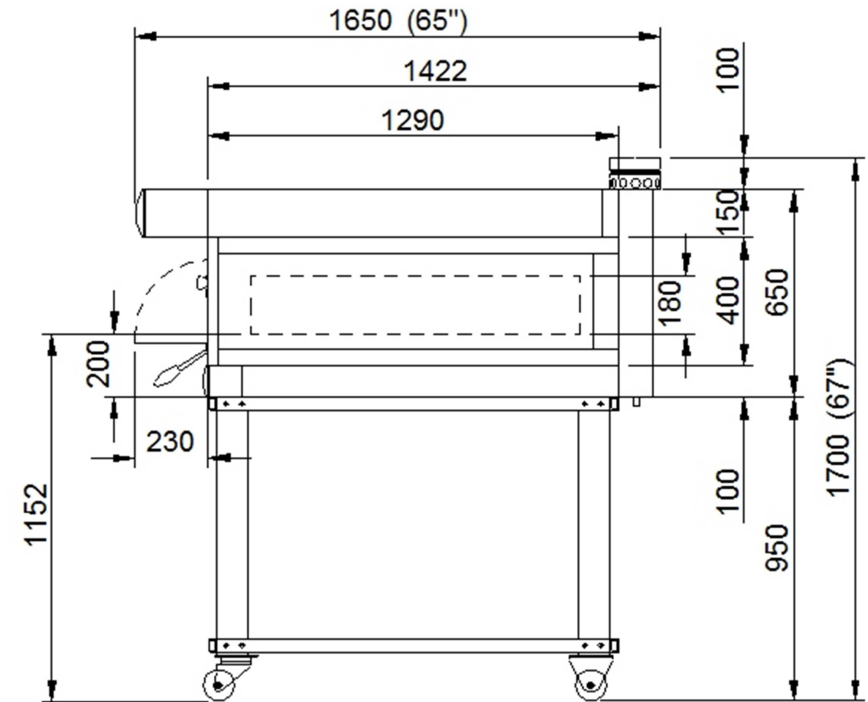

Masszeichnung

MORETTI Elektro-Pizzaofen serieP AMALFI - A

[Art. 493400019100]

TOP VIEW

REAR VIEW

RIGHT SIDE VIEW