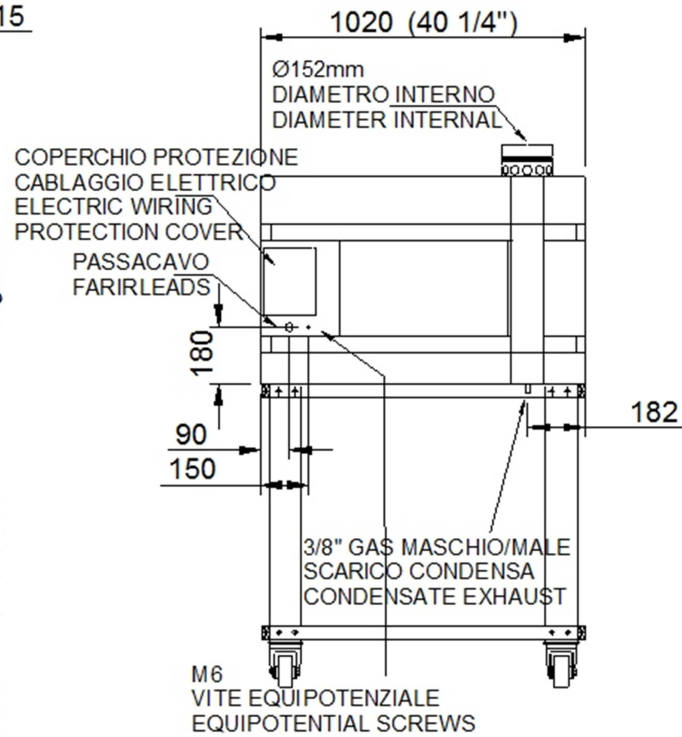

Masszeichnung

MORETTI Elektro-Pizzaofen serieP AMALFI - A

[Art. 493400019100]

TOP VIEW

REAR VIEW

RIGHT SIDE VIEW