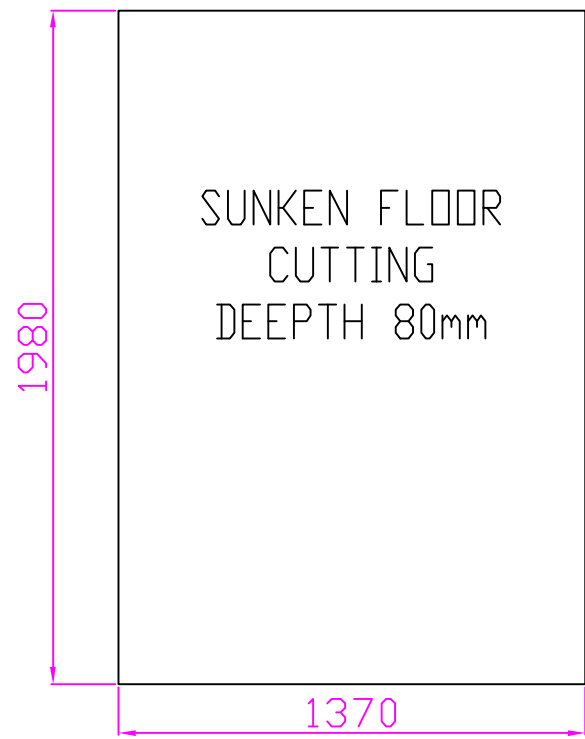

Masszeichnung
Schnellkühler / Schockfroster N260T1 XL Industry

NUOVAIR
INNOVATORS OF REFRIGERATION

REMOTE CONDENSING UNIT