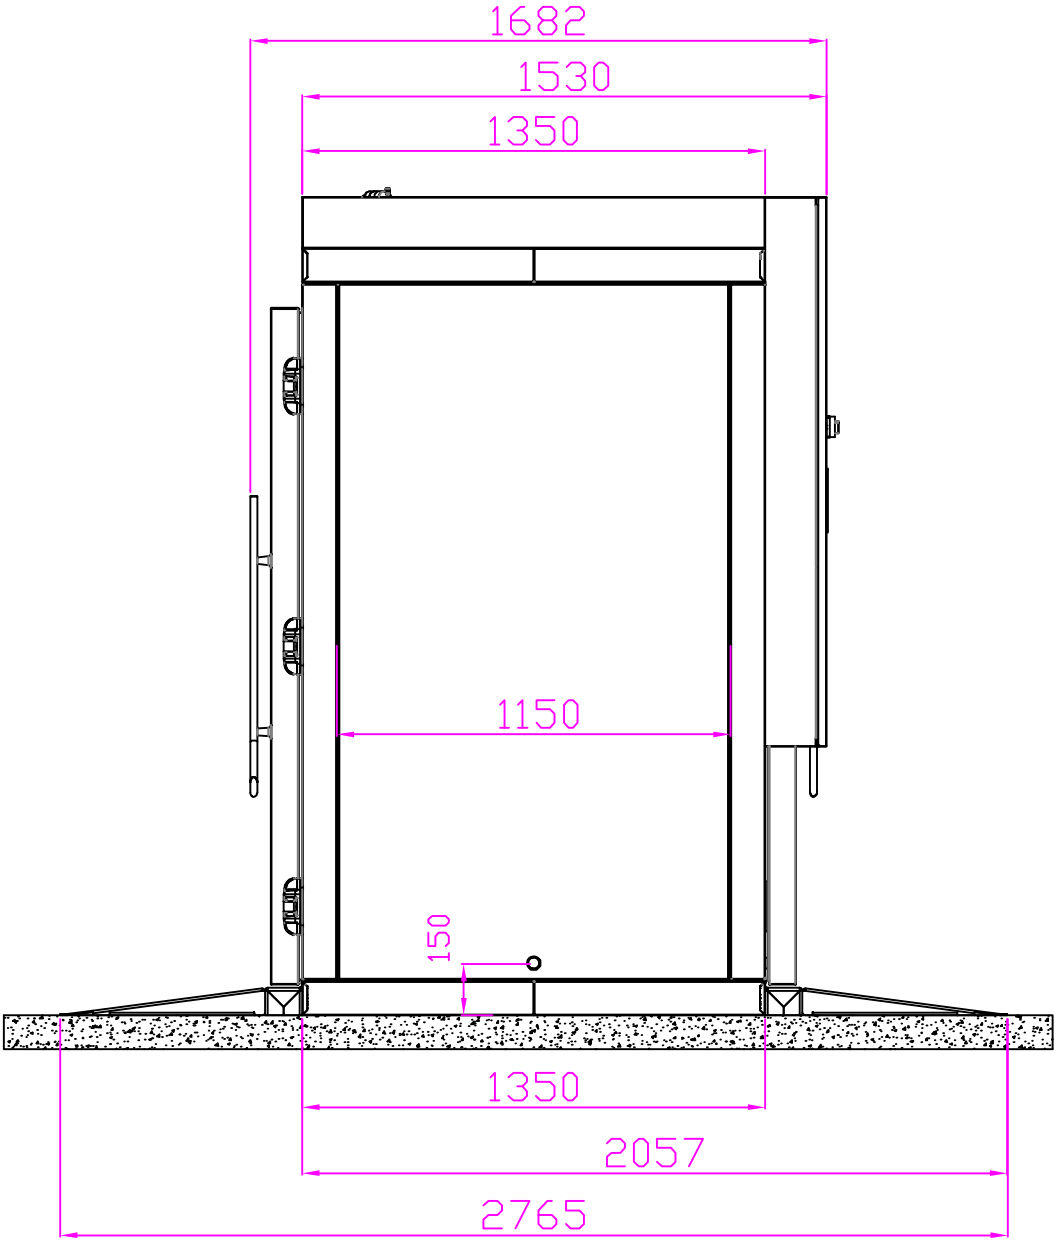

Masszeichnung
Schnellkühler / Schockfroster N260T1 XL Industry

NUOVAIR
INNOVATORS OF REFRIGERATION

REMOTE CONDENSING UNIT