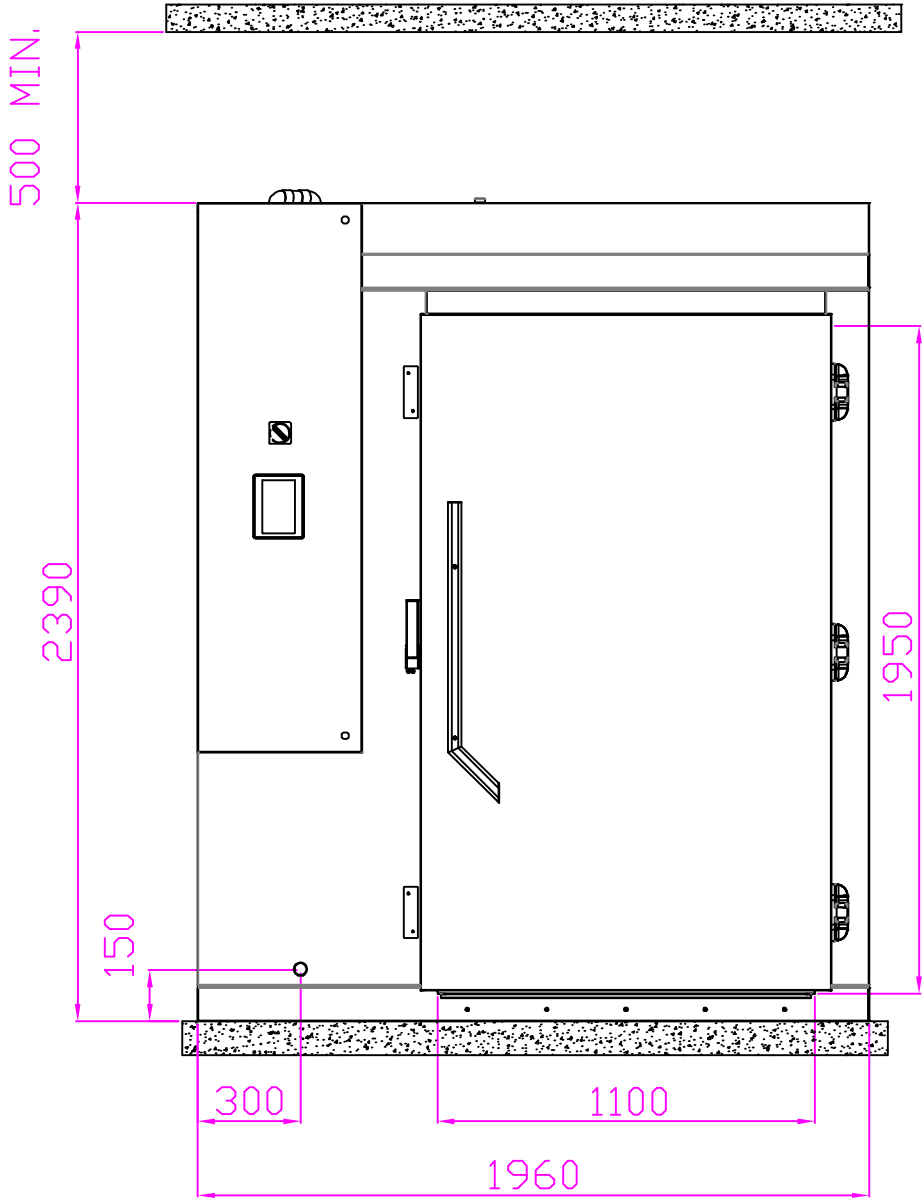

Masszeichnung
Schnellkühler / Schockfroster N260T1 XL Industry

NUOVAIR
INNOVATORS OF REFRIGERATION

REMOTE CONDENSING UNIT