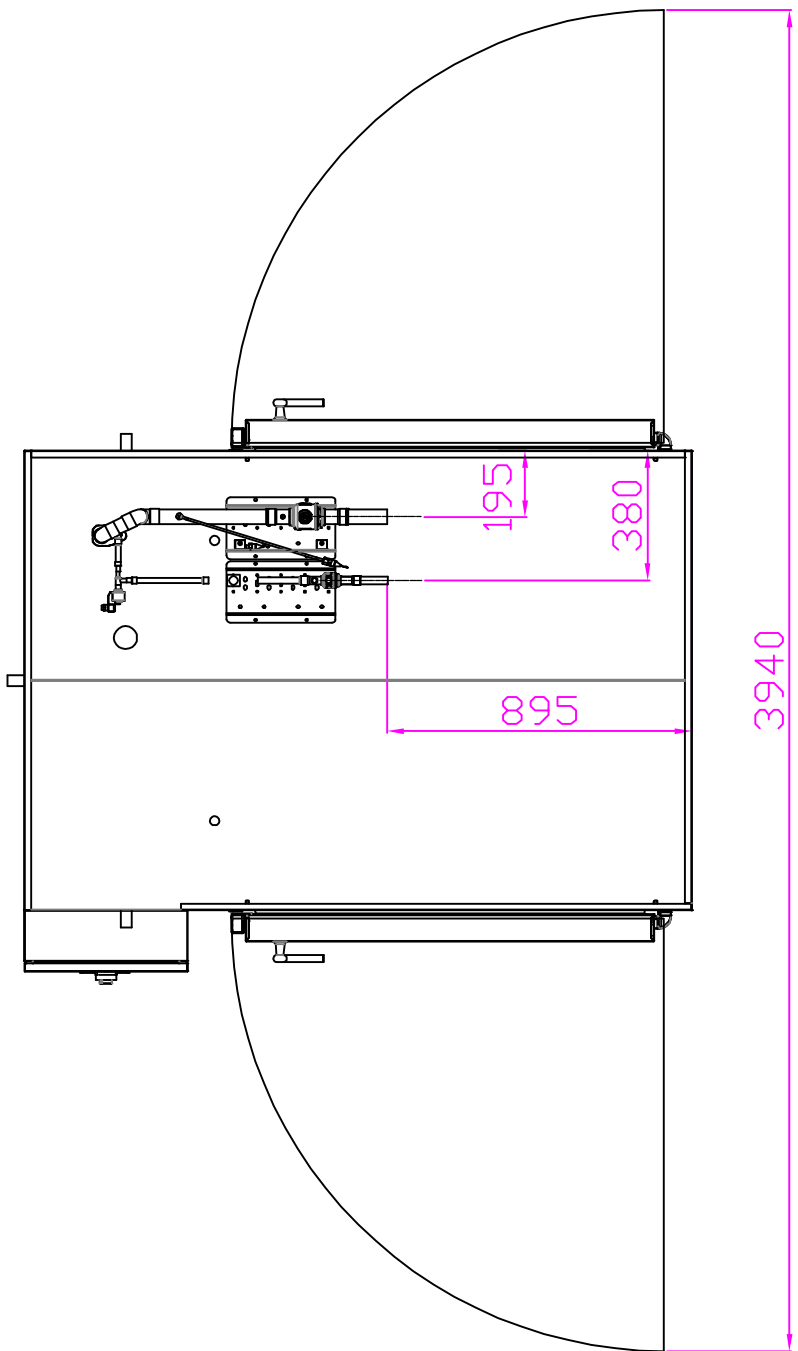

Masszeichnung
Schnellkühler / Schockfroster N260T1 XL Industry

NUOVAIR
INNOVATORS OF REFRIGERATION

REMOTE CONDENSING UNIT