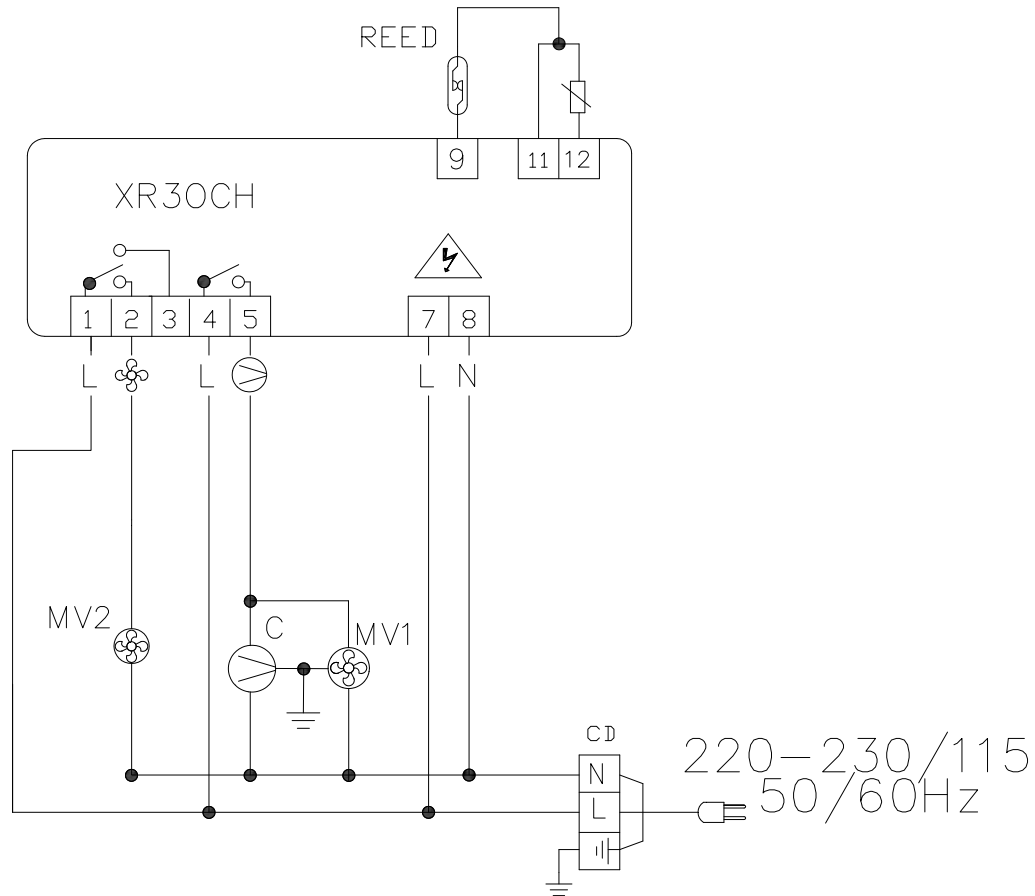

# Schaltplan

## Pizzakühltisch-Aufsatz A 1480 1/1

[Artikel-Nr.: 46710309011-0-G-0]

**(PT) LEGENDA**

<b>MV 1</b>	VENTILADOR CONDENSADOR
<b>MV 2</b>	VENTILADOR EVAPORADOR
<b>NTC</b>	SONDA CONTROLO
<b>C</b>	COMPRESSOR
<b>CD</b>	CAIXA DE DERIVAÇÃO

**(IT) LEGENDA**

<b>MV 1</b>	VENTILATORE DEL CONDENSATORE
<b>MV 2</b>	VENTILATORE DELL'EVAPORATORE
<b>NTC</b>	SONDA DI CONTROLLO
<b>C</b>	COMPRESSORE
<b>CD</b>	SCATOLA DI GIUNZIONE

**(ES) LEYENDA**

<b>MV 1</b>	VENTILADOR DEL CONDENSADOR
<b>MV 2</b>	VENTILADOR DEL EVAPORADOR
<b>NTC</b>	SONDA CONTROL
<b>C</b>	COMPRESOR
<b>CD</b>	LA CAJA DE CONEXIONES