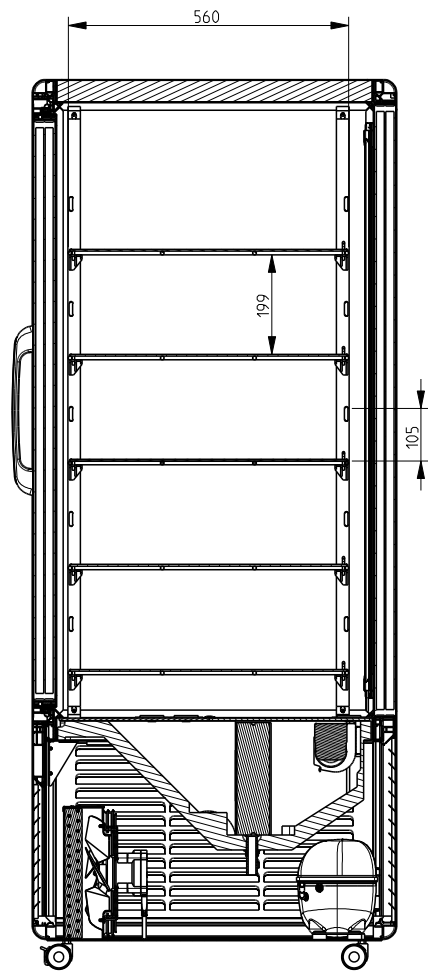

Masszeichnung

Panorama-Kühlvitrine PV 450 LED

[Artikel-Nr.: 45514502]

SEZIONE B-B