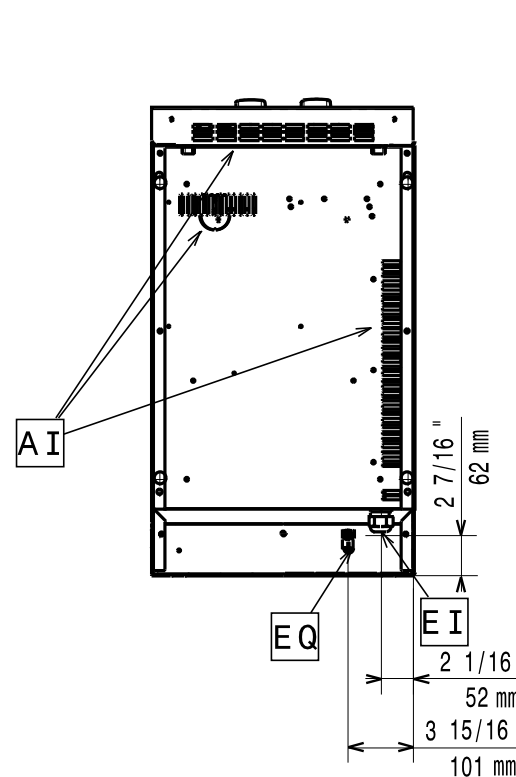

Masszeichnung

Infrarot-Ceranherd EVO 700 CH7 / 2HT

[Art. 406372024]

[Seitenansicht]

[Vorderansicht]

[Untersicht]

[Draufsicht]