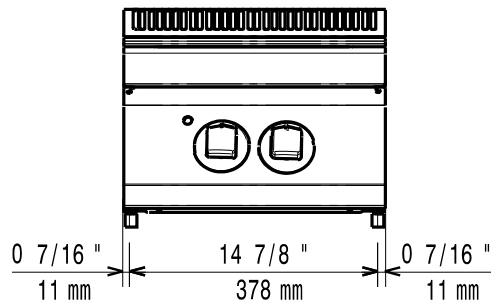

Masszeichnung

Infrarot-Ceranherd EVO 700 CH7 / 2HT

[Art. 406372024]

[Seitenansicht]

[Vorderansicht]

[Untersicht]

[Draufsicht]