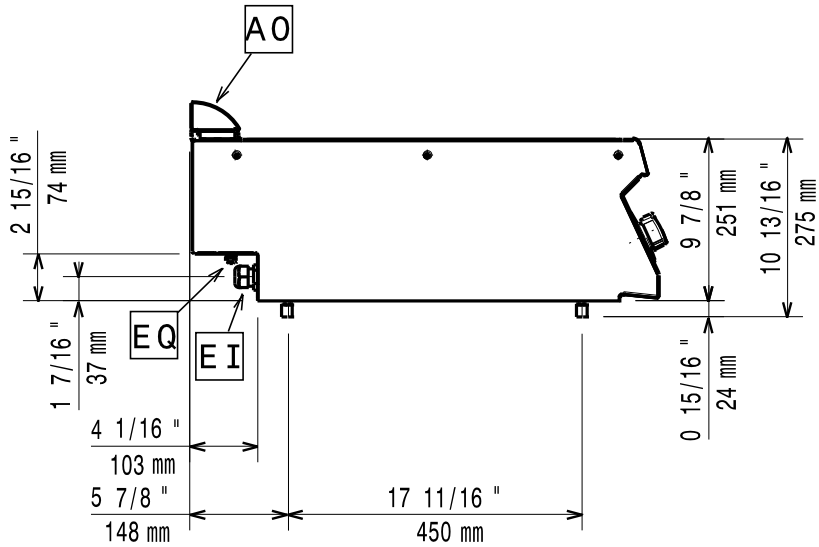

Masszeichnung

Infrarot-Ceranherd EVO 700 CH7 / 2HT

[Art. 406372024]

[Seitenansicht]

[Vorderansicht]

[Untersicht]

[Draufsicht]