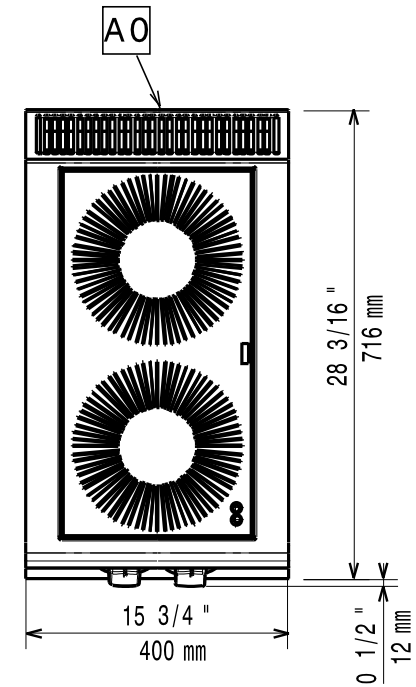

Masszeichnung

Infrarot-Ceranherd EVO 700 CH7 / 2HT

[Art. 406372024]

[Seitenansicht]

[Vorderansicht]

[Untersicht]

[Draufsicht]