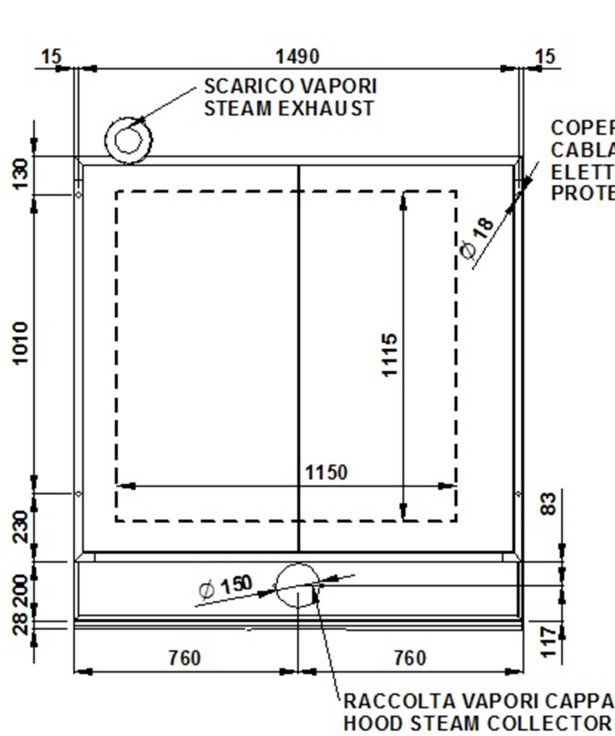

Masszeichnung

MORETTI Elektro-Pizzaofen serieP AMALFI - D

[Art. 493400019400]

TOP VIEW

REAR VIEW

RIGHT SIDE VIEW