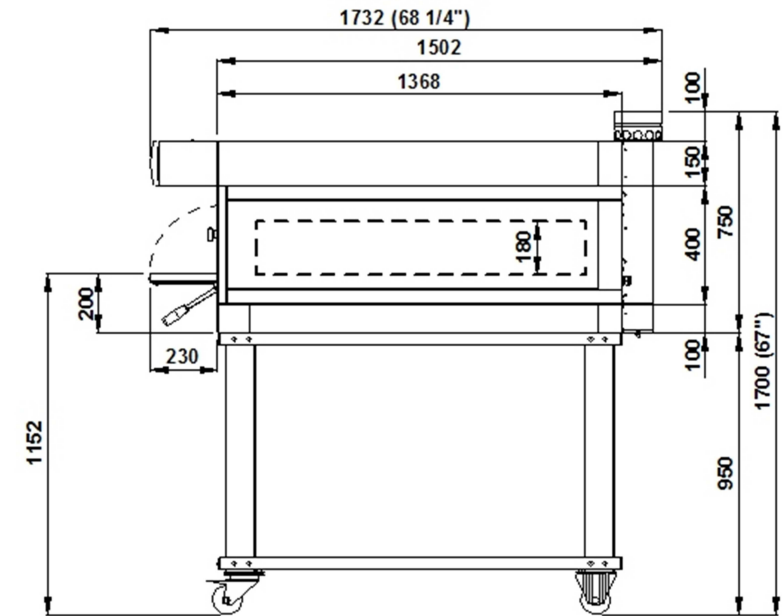

Masszeichnung

MORETTI Elektro-Pizzaofen serieP AMALFI - D

[Art. 493400019400]

TOP VIEW

REAR VIEW

RIGHT SIDE VIEW