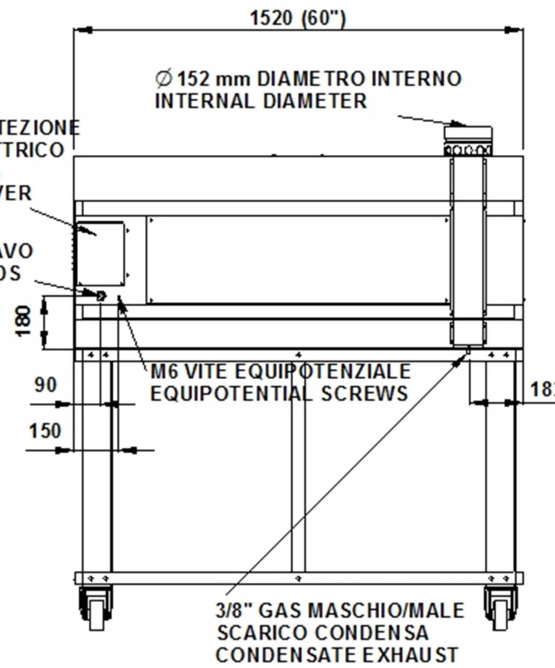

Masszeichnung

MORETTI Elektro-Pizzaofen serieP AMALFI - D

[Art. 493400019400]

TOP VIEW

REAR VIEW

RIGHT SIDE VIEW