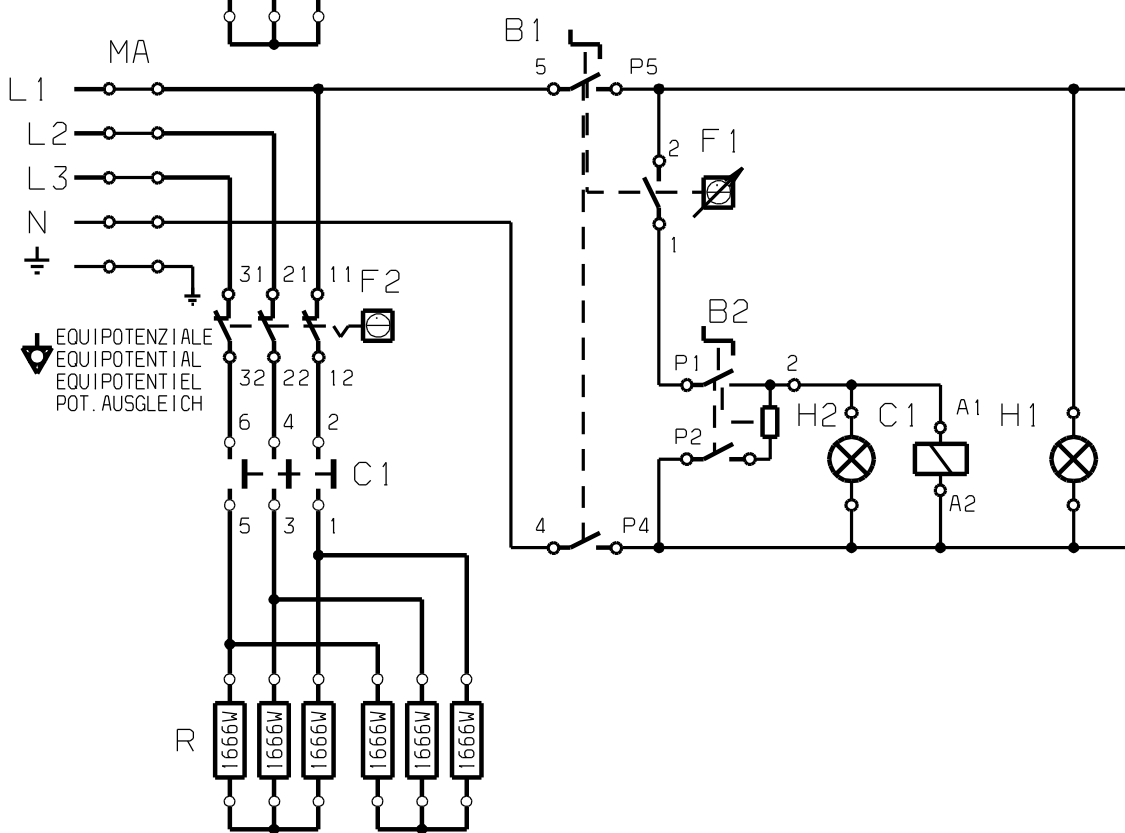

Schaltplan

Elektro-Multifunktionskocher **EMK7 / 11L**

[Artikel-Nr.: 406372109]

400V ~ 3N
50/60Hz
5kW 7.3A

400V ~ 3N
50/60Hz
10kW 14.5A

C1	CONTATTORE CONTACTEUR	CONTACTOR SCHALTSCHUTZ
R	RESISTENZE RESIETANCES	RESISTANCES HEIZKORPER
H2	LAMPADA TERMOSTATO LAMPE TEMOIN DU THERMOSTAT	THERMOSTAT LIGHT THERMOSTAT LAMPE
H1	LAMPADA "CORRENTE INSERITA" LAMPE TEMOIN DU INTERRUPTEUR GENERAL	POWER ON LIGHT SIGNALLAMPE HAUPTSCHALTER
F2	LIMITATORE DI TEMPERATURA THERMOSTAT DE SECURITE	TEMPERATURE LIMITING THERMOSTAT TEMPERATUR BEGRENZER
F1	TERMOSTATO THERMOSTAT	THERMOSTAT THERMOSTAT
B2	REGOLATORE DI ENERGIA REGULATEUR D'ENERGIE	ENERGY REGULATOR ENERGIEREGLER
B1	INTERRUPTORE GENERALE INTERRUPTEUR GENERAL	MAIN SWITCH HAUPTSCHALTER
MA	MORSETTIERA DI ALLACCIAMENTO BOITE PRINCIPALE DE CONNECTION	MAIN TERMINAL BOARD VERBINDUNGS KLEMMKASTEN