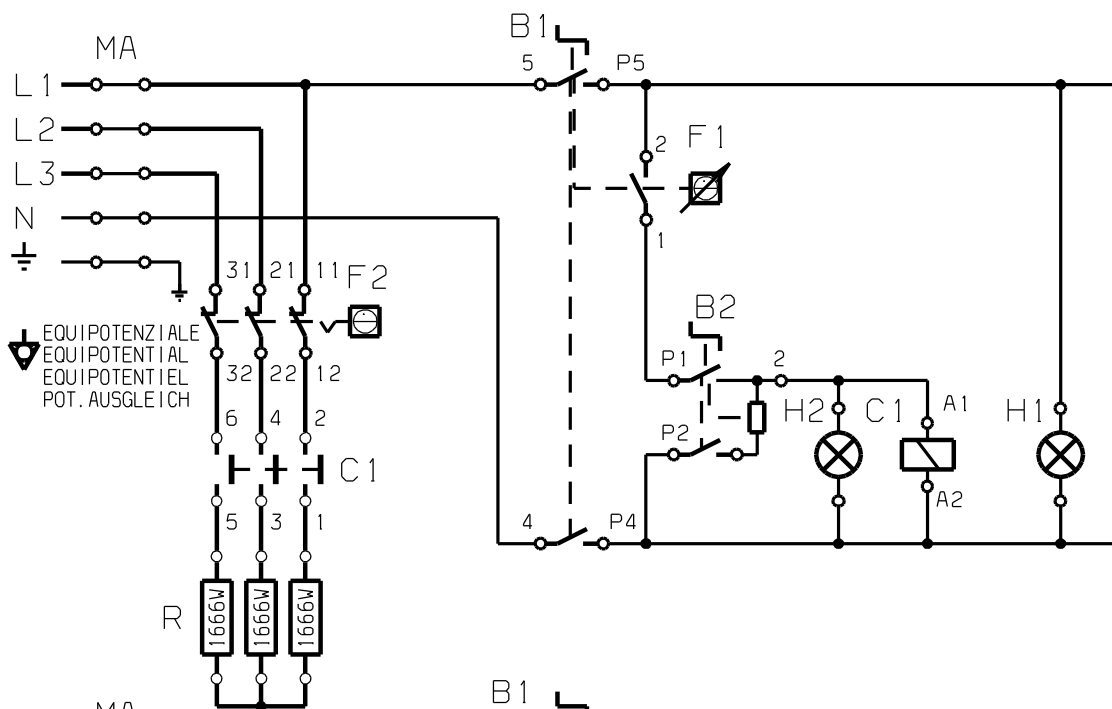

Schaltplan

Elektro-Multifunktionskocher **EMK7 / 11L**

[Artikel-Nr.: 406372109]

400V ~ 3N
50/60Hz
5kW 7.3A

400V ~ 3N
50/60Hz
10kW 14.5A

C1	CONTATTORE CONTACTEUR	CONTACTOR SCHALTSCHUTZ
R	RESISTENZE RESIETANCES	RESISTANCES HEIZKORPER
H2	LAMPADA TERMOSTATO LAMPE TEMOIN DU THERMOSTAT	THERMOSTAT LIGHT THERMOSTAT LAMPE
H1	LAMPADA "CORRENTE INSERITA" LAMPE TEMOIN DU INTERRUPTEUR GENERAL	POWER ON LIGHT SIGNALLAMPE HAUPTSCHALTER
F2	LIMITATORE DI TEMPERATURA THERMOSTAT DE SECURITE	TEMPERATURE LIMITING THERMOSTAT TEMPERATUR BEGRENZER
F1	TERMOSTATO THERMOSTAT	THERMOSTAT THERMOSTAT
B2	REGOLATORE DI ENERGIA REGULATEUR D'ENERGIE	ENERGY REGULATOR ENERGIEREGLER
B1	INTERRUPTORE GENERALE INTERRUPTEUR GENERAL	MAIN SWITCH HAUPTSCHALTER
MA	MORSETTIERA DI ALLACCIAMENTO BOITE PRINCIPALE DE CONNECTION	MAIN TERMINAL BOARD VERBINDUNGS KLEMMKASTEN