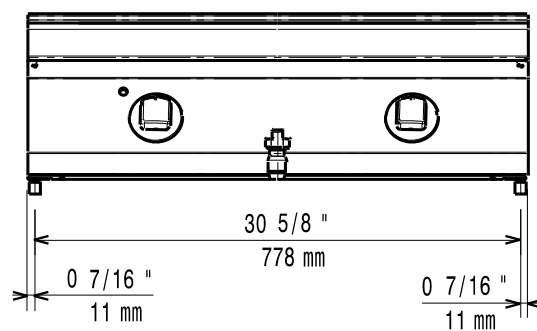

Masszeichnung

Elektro-Bain-Marie EVO 700 EBM7 / 2 / 1T

[Art. 406372097]

[Seitenansicht]

[Vorderansicht]

[Untersicht]

[Draufsicht]