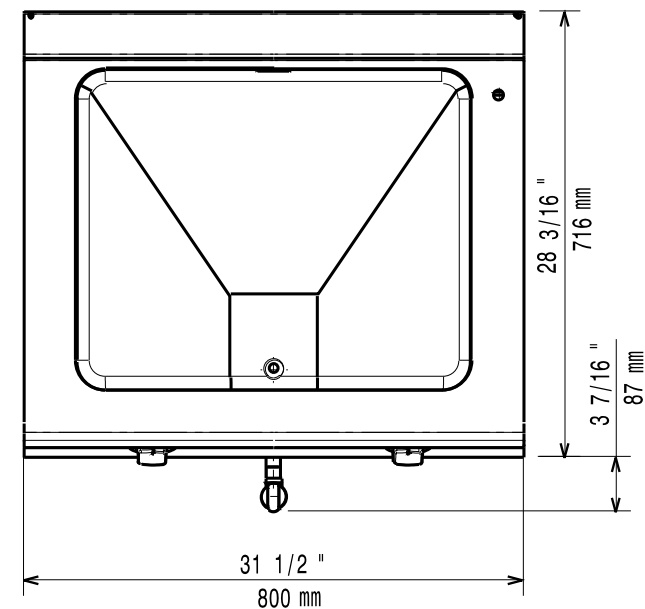

Masszeichnung

Elektro-Bain-Marie EVO 700 EBM7 / 2 / 1T

[Art. 406372097]

[Seitenansicht]

[Vorderansicht]

[Untersicht]

[Draufsicht]