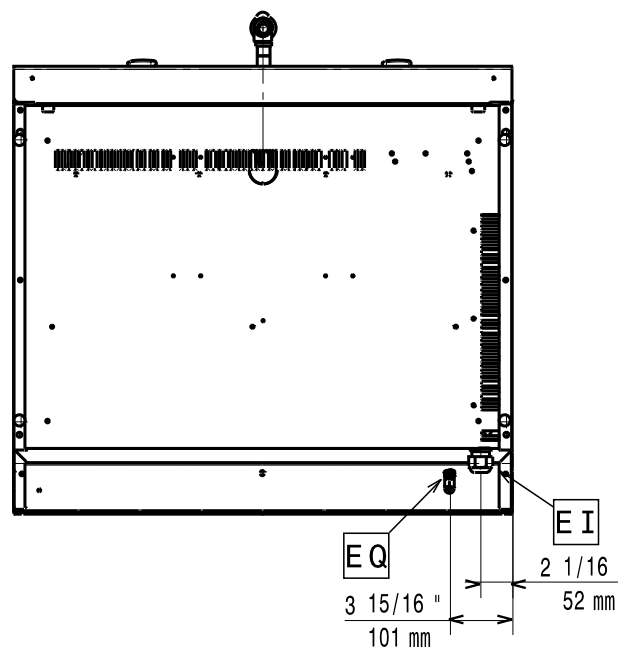

Masszeichnung

Elektro-Bain-Marie EVO 700 EBM7 / 2 / 1T

[Art. 406372097]

[Seitenansicht]

[Vorderansicht]

[Untersicht]

[Draufsicht]