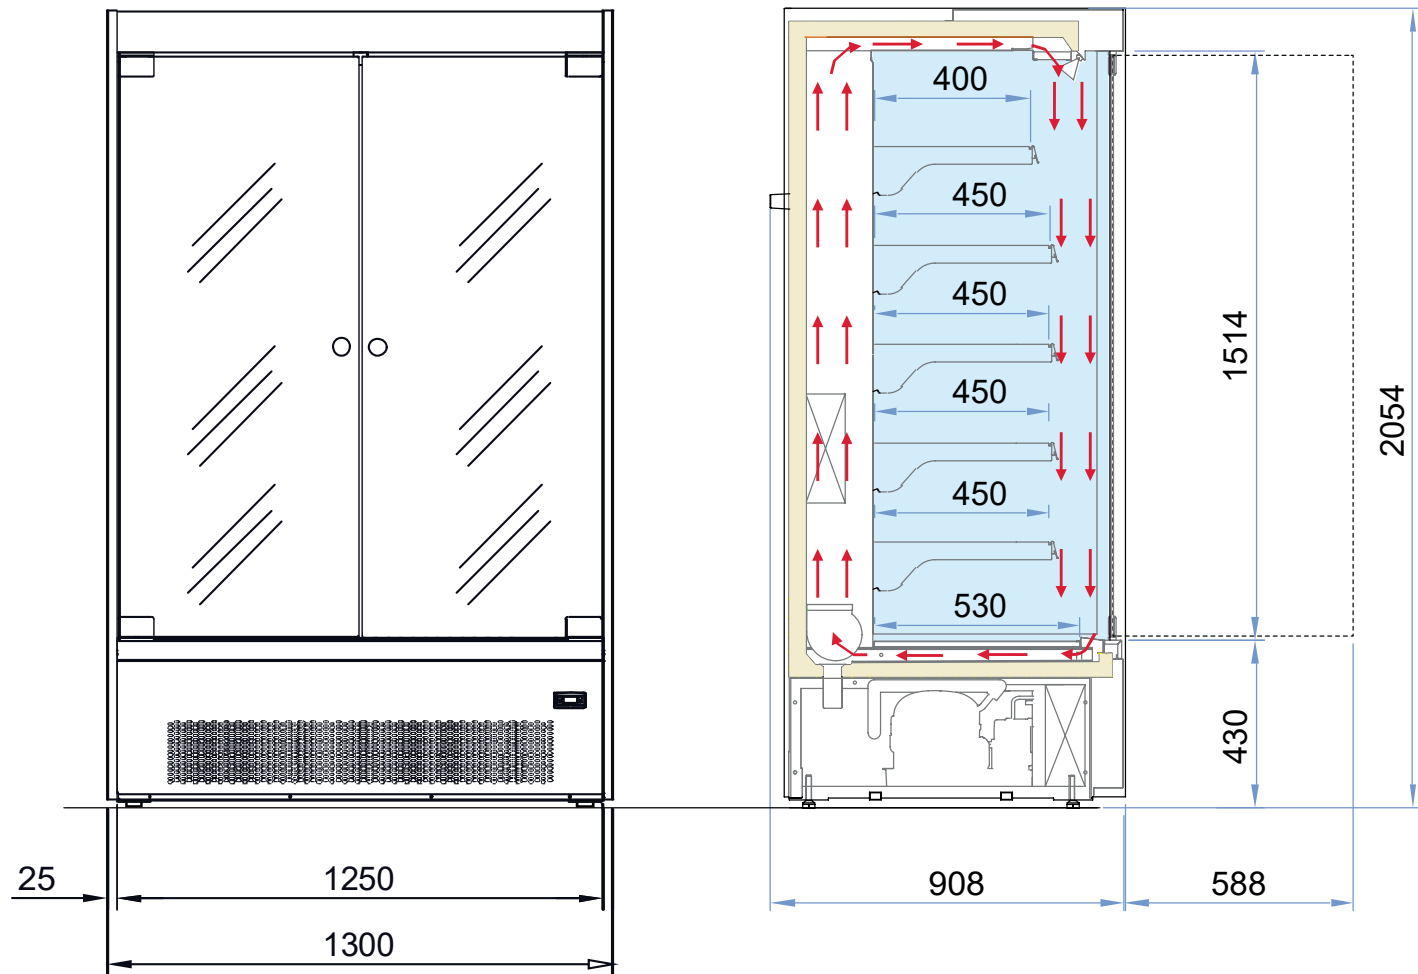

# Masszeichnung Wandkühlregal GALAXY TN 1250 SGD

[Artikel-Nr.: 4538051205125]

	STÜTZFUSS	 32
	ABFLUSS	Ø 25 mm
	GASANSCHLUSS	
	KABELAUSGANG	
	STEUERTRAFEL	
	RAD	
	RAD MIT BREMSE	
	KUNDENSEITE	
	ÖFFNUNG FÜR SCHLÄUCHE AM PODEST	