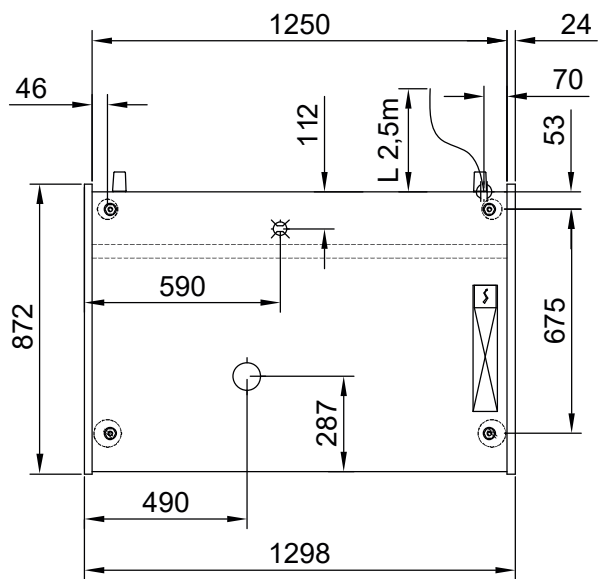

# Masszeichnung Wandkühlregal GALAXY TN 1250 SGD

[Artikel-Nr.: 4538051205125]

	STÜTZFUSS	 32
	ABFLUSS	Ø 25 mm
	GASANSCHLUSS	
	KABELAUSGANG	
	STEUERTRAFEL	
	RAD	
	RAD MIT BREMSE	
	KUNDENSEITE	
	ÖFFNUNG FÜR SCHLÄUCHE AM PODEST	