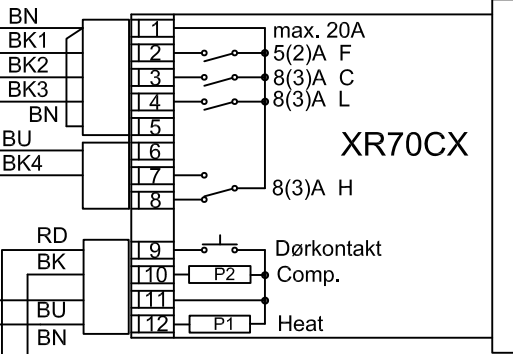

Plate with heating element
0-8450023-01

Fan 2x12V
7090468

7039829

LED lys strip

12V DC
0-7039839

230V AC

0-7212057

0-7039840-01

0-7215029-02

230VAC / 12VDC

Temperatursensor
0-7211051

P1

7210082
Indskumningsledning

0-8450129
EI-formonteret

7510942

XR70CX

Thermostat

0-7216038

7214087

0-7216039

P2

Temperatursensor
0-7211032

Dørkontakt
0-7216037

Samleplade
4012410-01

Compressor
6510004

Inverter
6520015

-	Farvekode	Colour Code	Farbkode
BN	Brun	Brown	Braun
BU	Blå	Blue	Blau
BK	Sort	Black	Schwarz
LI	Lilla	Lilac	Lila
YG	Gul / grøn	Yellow / green	Gelb / grün
WH	Hvid	White	Weiss
RD	Rød	Red	Rot
OR	Orange	Orange	Orange