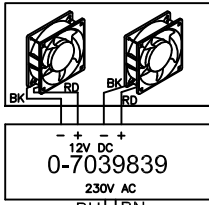

## Weintemperierschrank W 155

[Artikel-Nr.: 477800155]

Plate with heating element  
0-8450023-01

Fan 2x12V  
7090468

7039829

LED lys strip

12V DC  
0-7039839

230V AC