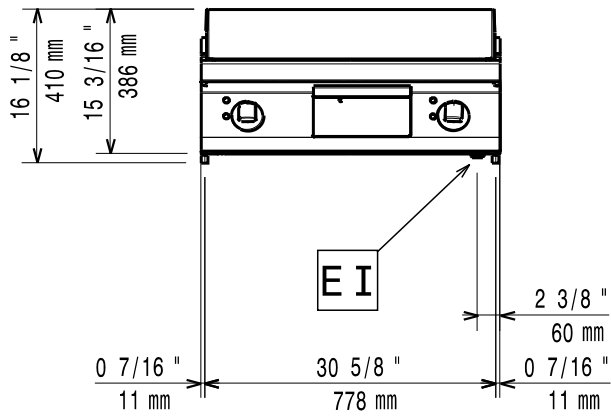

Masszeichnung

Elektro-Bratplatte EVO 900 EBP9 / 2H-GL-WA-T

[Art. 406392400]

[Vorderansicht]

[Seitenansicht]

[Draufsicht]