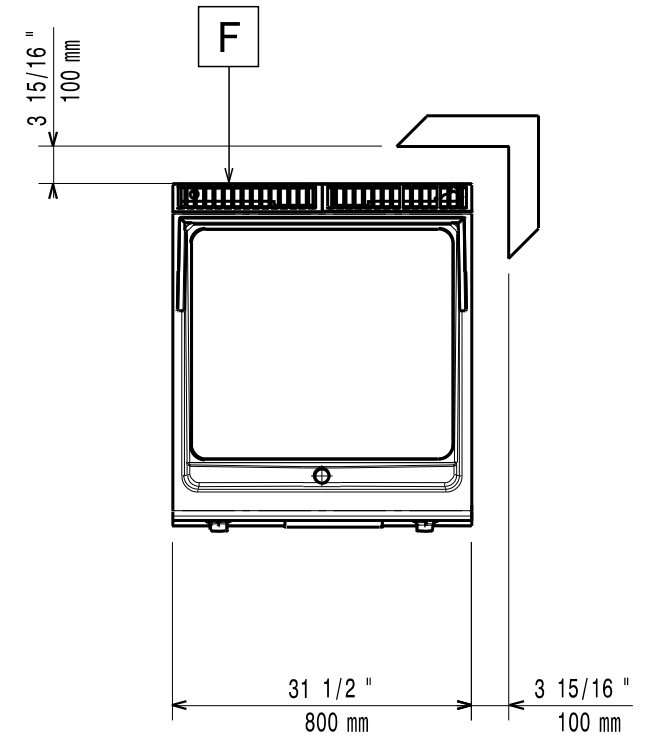

Masszeichnung

Elektro-Bratplatte EVO 900 EBP9 / 2H-GL-WA-T

[Art. 406392400]

[Vorderansicht]

[Seitenansicht]

[Draufsicht]