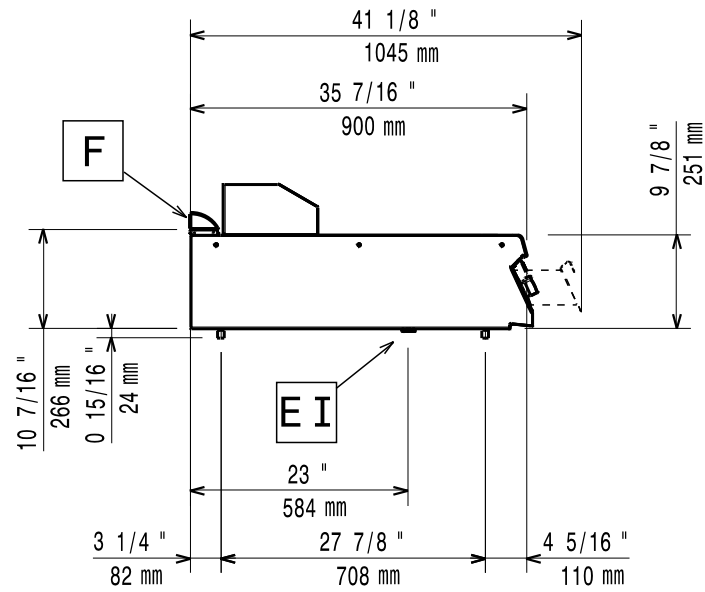

Masszeichnung

Elektro-Bratplatte EVO 900 EBP9 / 2H-GL-WA-T

[Art. 406392400]

[Vorderansicht]

[Seitenansicht]

[Draufsicht]