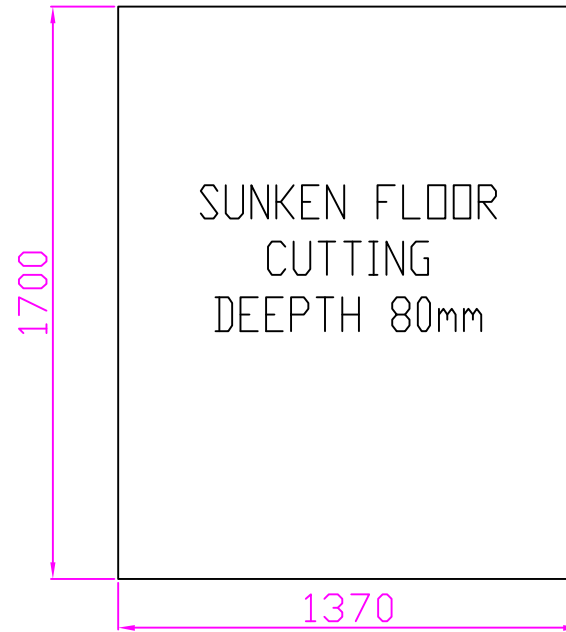

Masszeichnung Schnellkühler / Schockfroster N260T1 Industry

NUOVAIR
INNOVATORS OF REFRIGERATION

REMOTE CONDENSING UNIT