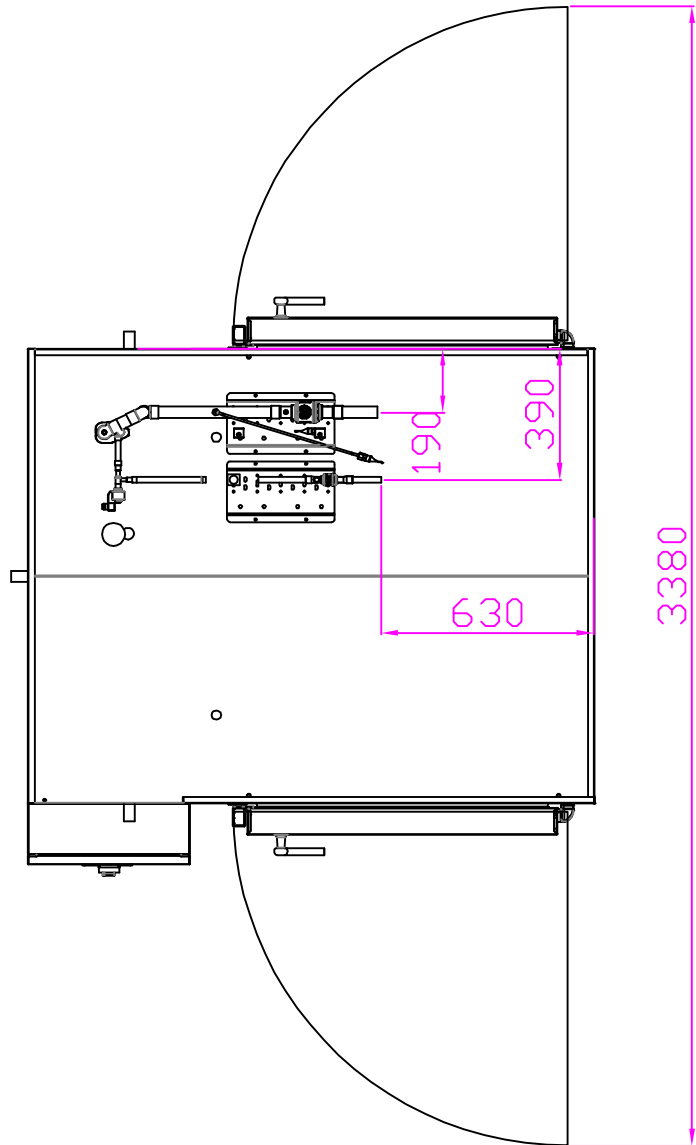

Masszeichnung Schnellkühler / Schockfroster N260T1 Industry

NUOVAIR
INNOVATORS OF REFRIGERATION

REMOTE CONDENSING UNIT