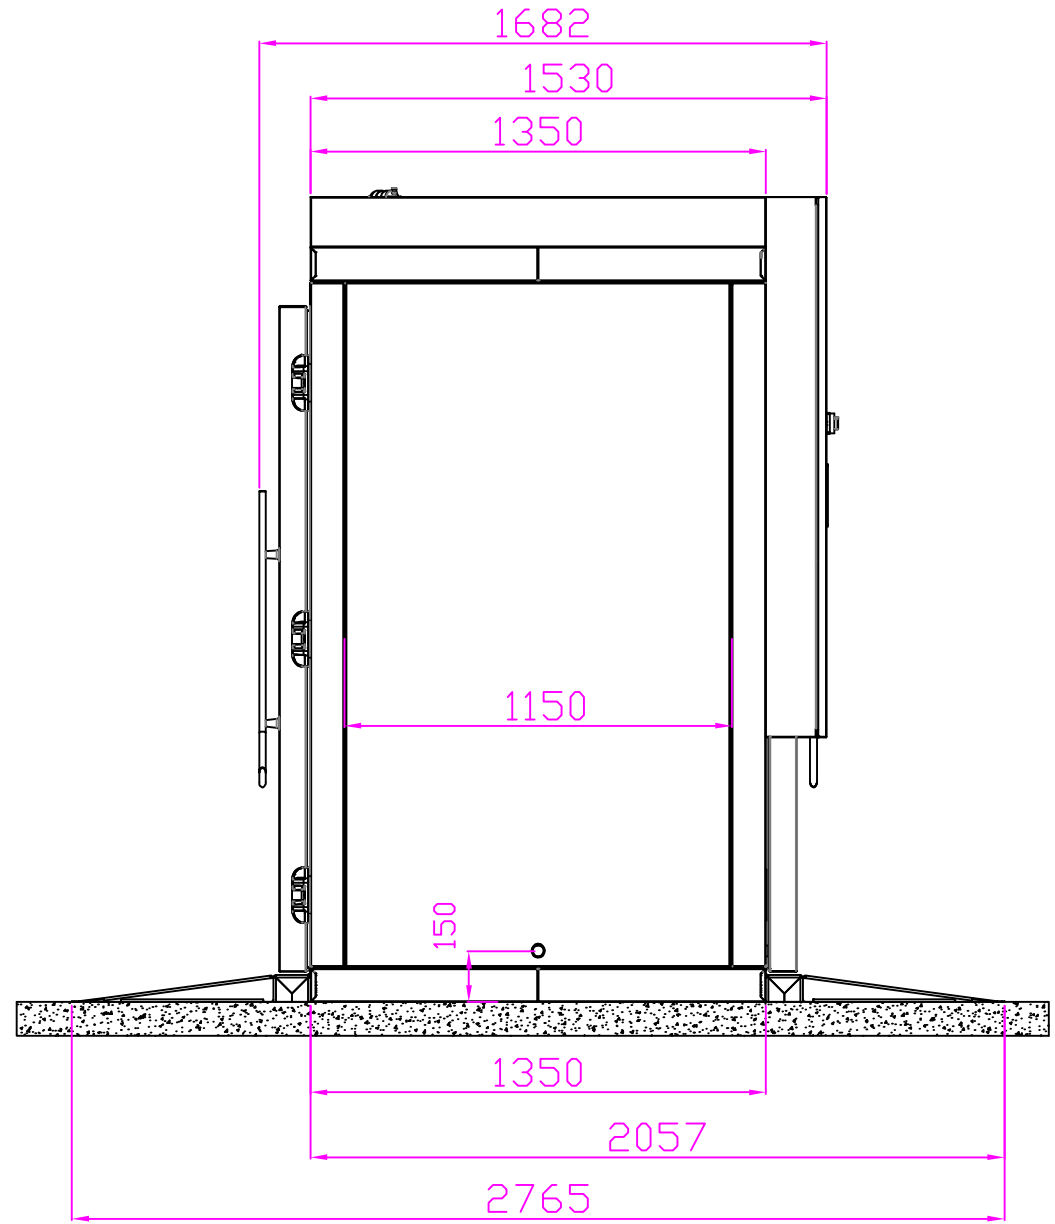

Masszeichnung Schnellkühler / Schockfroster N260T1 Industry

NUOVAIR
INNOVATORS OF REFRIGERATION

REMOTE CONDENSING UNIT