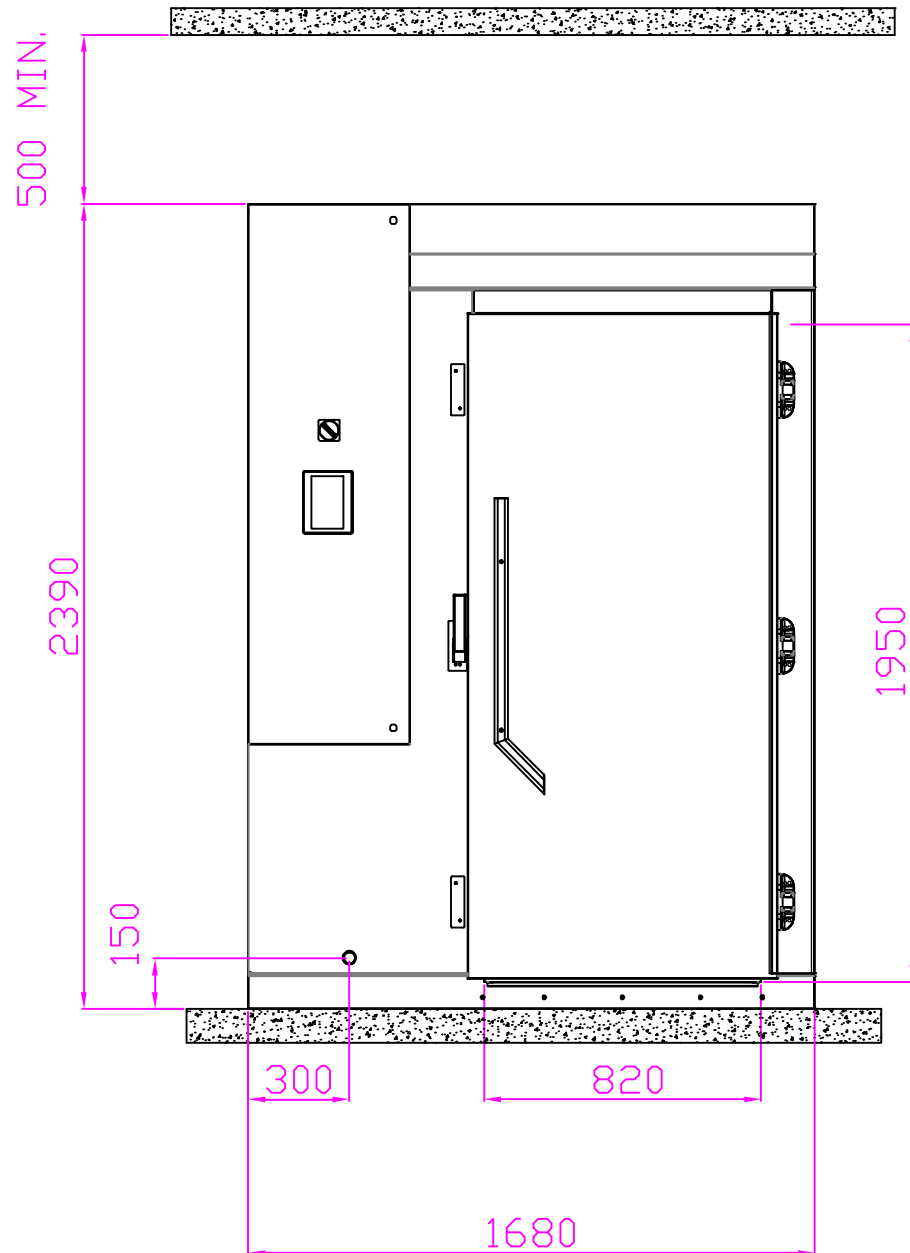

Masszeichnung Schnellkühler / Schockfroster N260T1 Industry

NUOVAIR
INNOVATORS OF REFRIGERATION

REMOTE CONDENSING UNIT