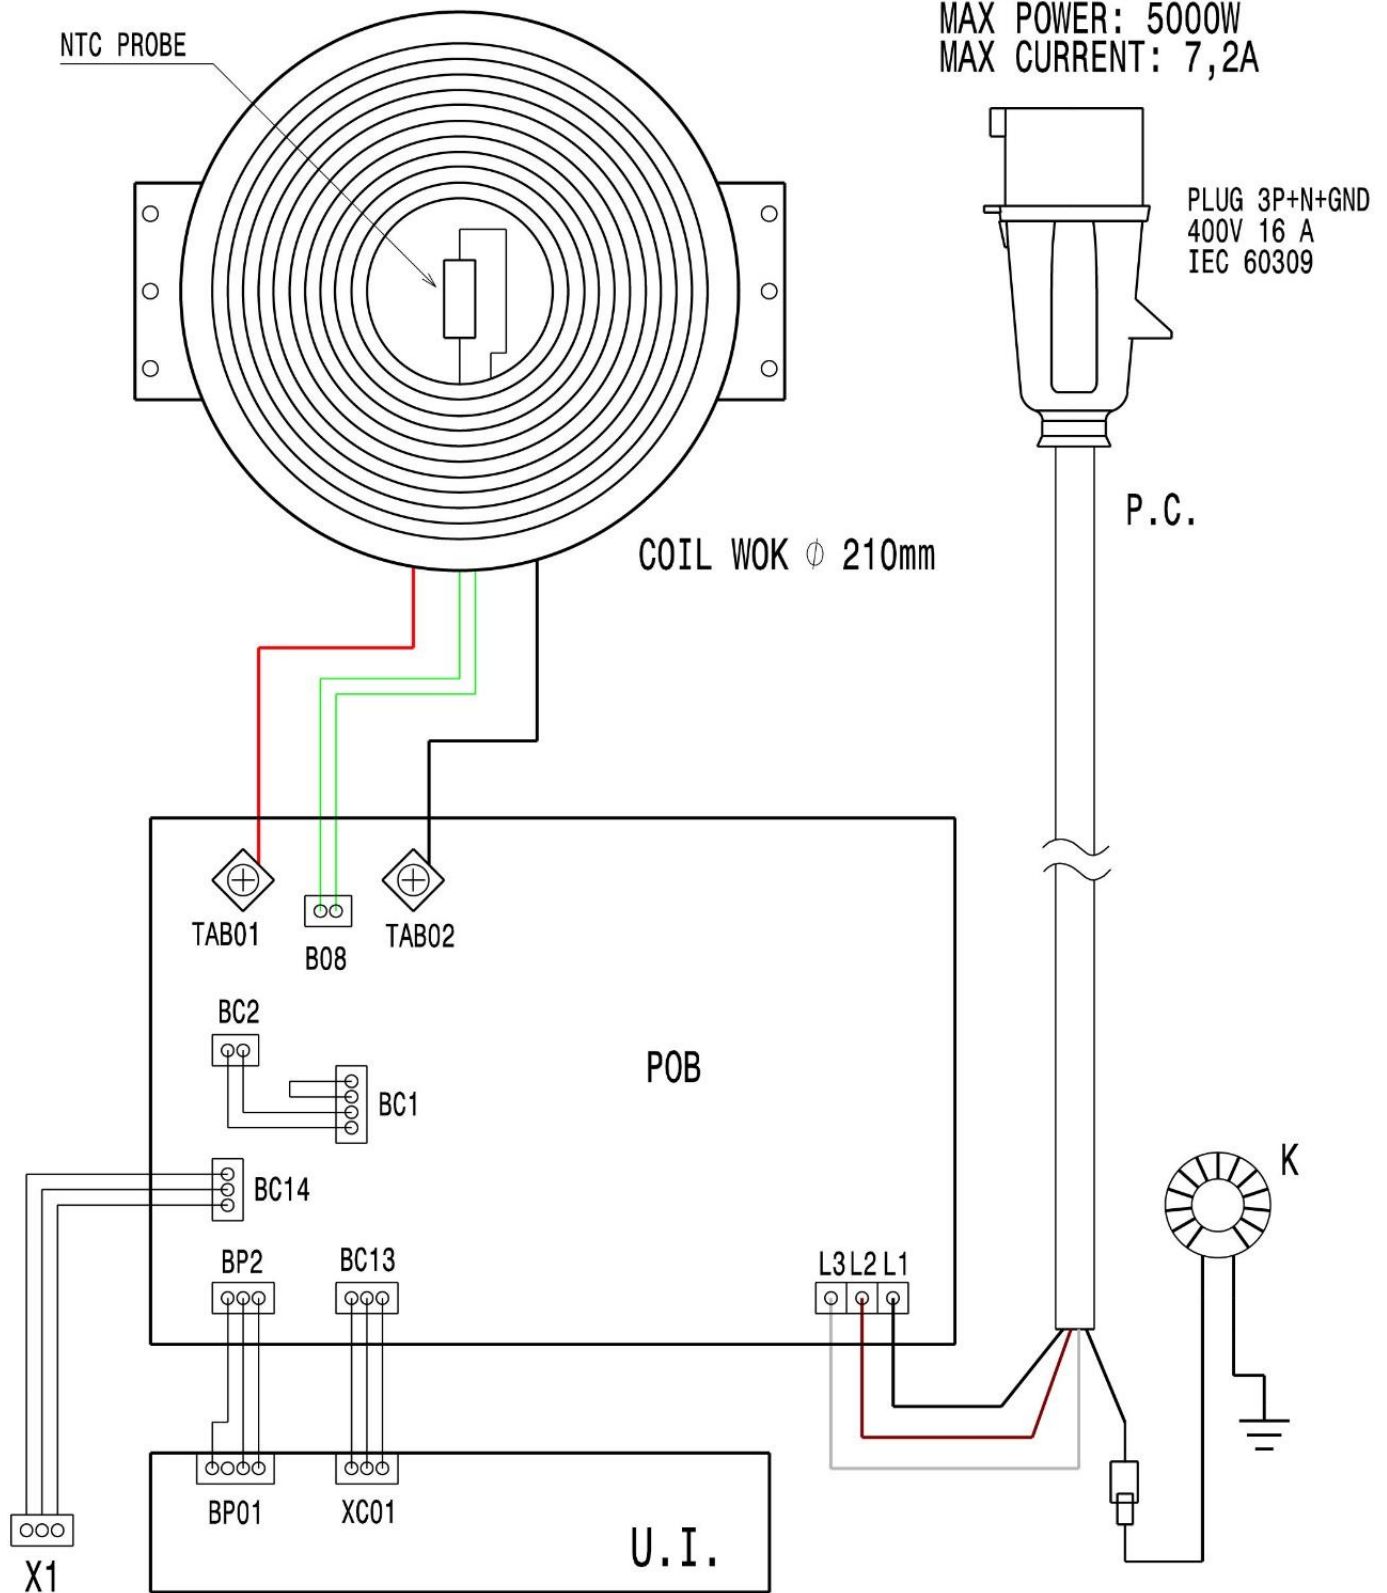

Schaltplan

Induktionswok **IWOKEC-3P / 1ZDI**

[Art. 406600896]

380-415V ~ 3
50/60Hz
MAX POWER: 5000W
MAX CURRENT: 7,2A

X1	COMMUNICATION GATE	CONNETTORE DI COMUNICAZIONE
K	FILTER	FILTRO ANTIDISTURBO
COIL	COIL WOK \varnothing 210mm	BOBINA WOK \varnothing 210mm
P.C.	POWER CORD	CAVO DI ALIMENTAZIONE
U.I.	USER INTERFACE	INTERFACCIA UTENTE
POB	POWER BOARD	SCHEDA PRINCIPALE