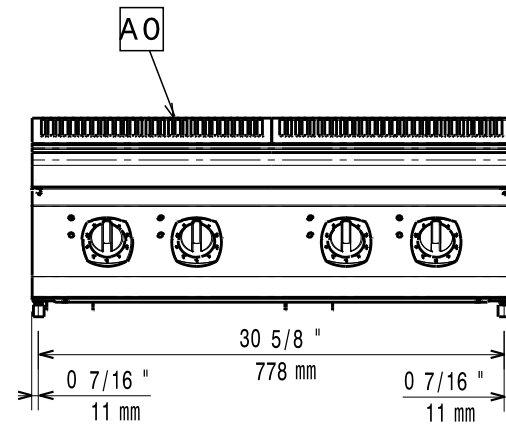

Masszeichnung

Induktionsherd EVO 700 IH7 / 4ZT 5 KW

[Art. 406372175]

[Seitenansicht]

[Vorderansicht]

[Draufsicht]