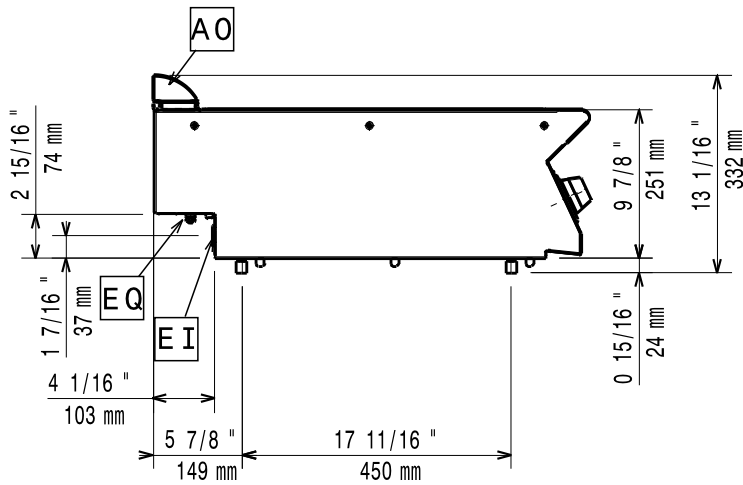

Masszeichnung

Induktionsherd EVO 700 IH7 / 4ZT 5 KW

[Art. 406372175]

[Seitenansicht]

[Vorderansicht]

[Draufsicht]