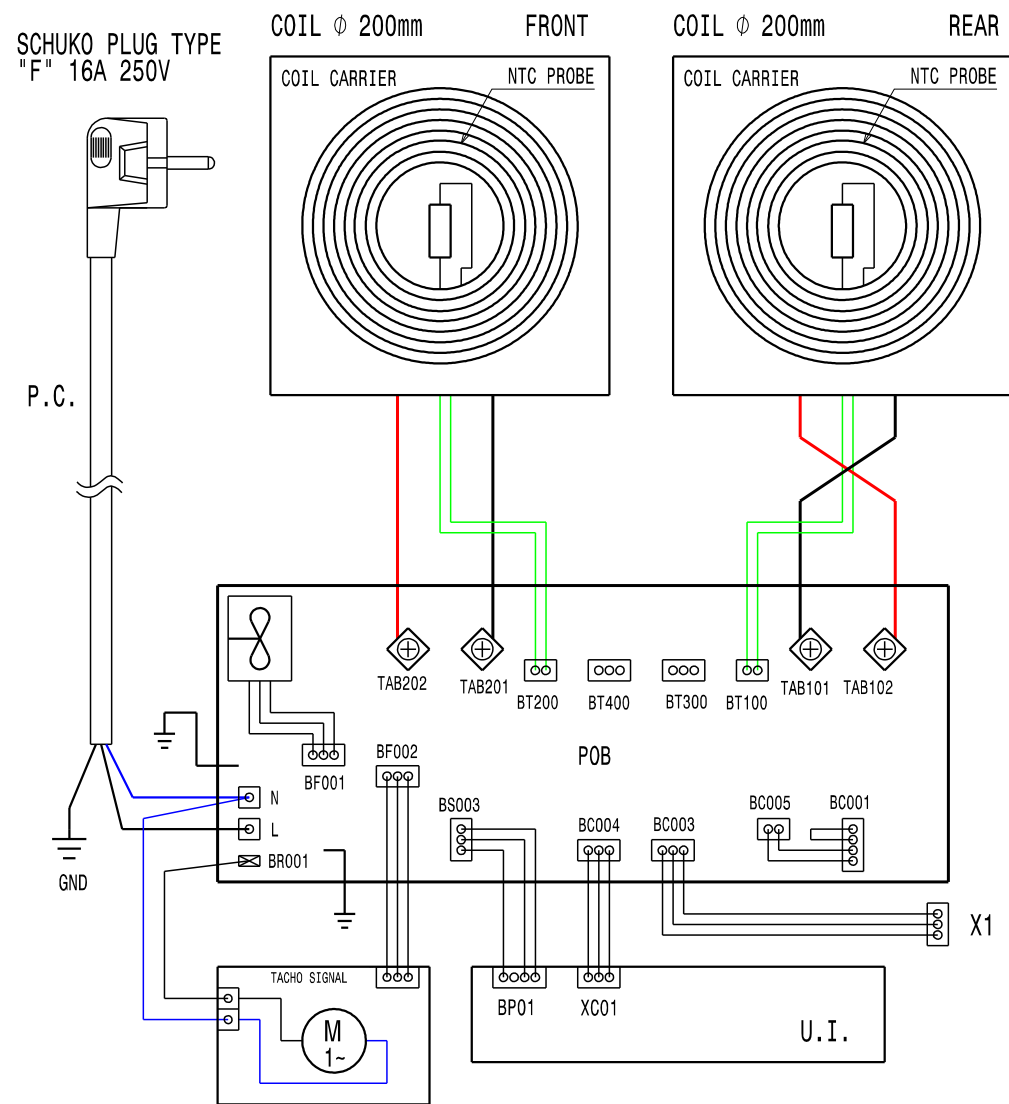

Schaltplan

Induktionsherd **IHEC-1P / 2ZLT**

[Artikel-Nr.: 406600891]

X1	COMMUNICATION GATE	CONNETTORE DI COMUNICAZIONE
COIL 280	COIL SINGLE ZONE	BOBINA SINGOLA ZONA
COIL 200	COIL DOUBLE ZONE	BOBINA DOPPIA ZONA
M	TANGENTIAL COOLING FAN MOTOR	VENTILATORE TANGENZIALE PER RAFFREDDAMENTO
P.C.	POWER CORD	CAVO DI ALIMENTAZIONE
U.I.	USER INTERFACE	INTERFACCIA UTENTE
POB	POWER BOARD	SCHEDA PRINCIPALE
EL. DIAGRAM LIBERO HOB SZ-DZ 1N 230V 50-60HZ		From S/N : N°: 60289A600