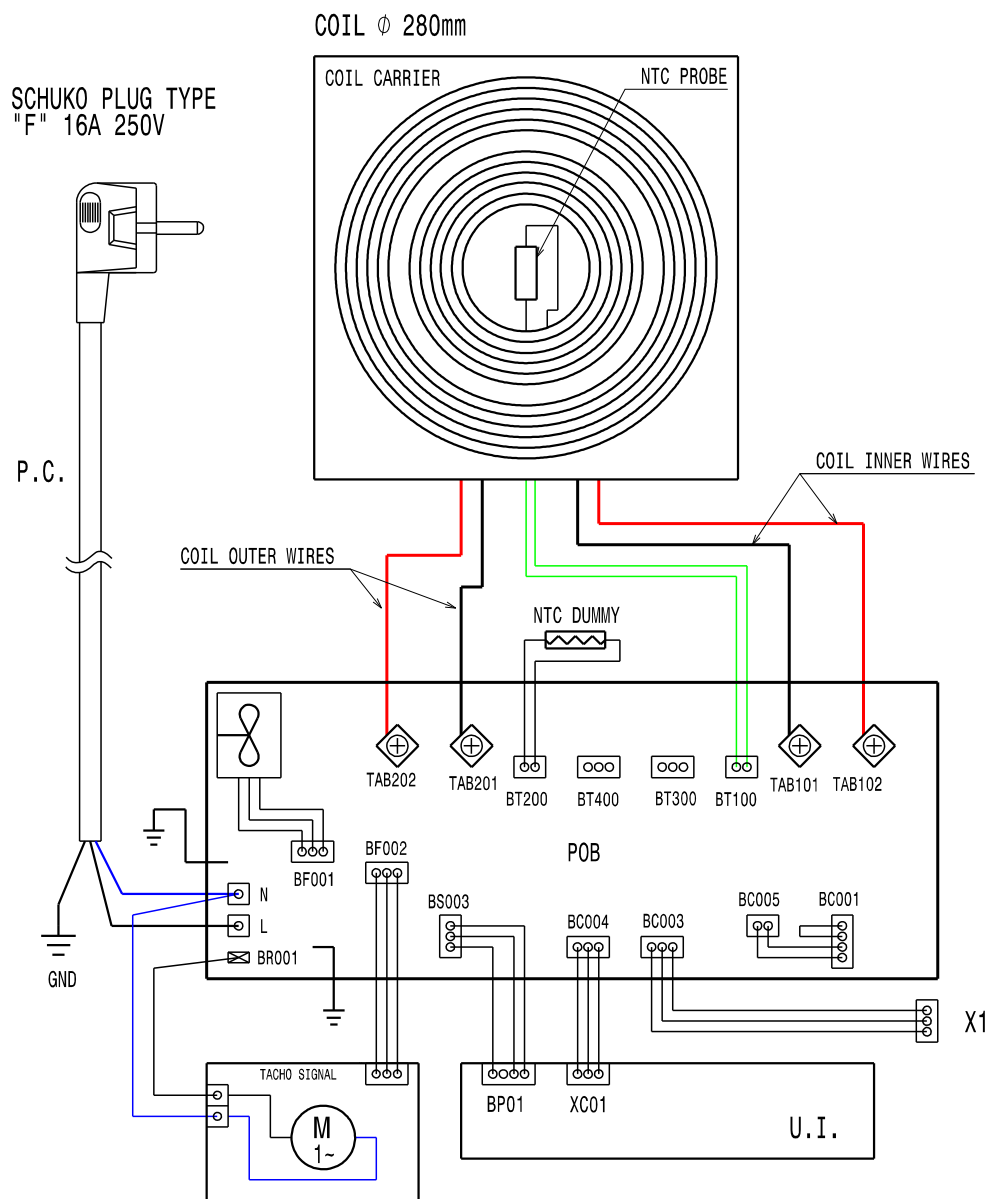

Schaltplan

Induktionsherd **IHEC-1P / 2ZLT**

[Artikel-Nr.: 406600891]

X1	COMMUNICATION GATE	CONNETTORE DI COMUNICAZIONE
COIL 280	COIL SINGLE ZONE	BOBINA SINGOLA ZONA
COIL 200	COIL DOUBLE ZONE	BOBINA DOPPIA ZONA
M	TANGENTIAL COOLING FAN MOTOR	VENTILATORE TANGENZIALE PER RAFFREDDAMENTO
P.C.	POWER CORD	CAVO DI ALIMENTAZIONE
U.I.	USER INTERFACE	INTERFACCIA UTENTE
POB	POWER BOARD	SCHEDA PRINCIPALE
EL. DIAGRAM LIBERO HOB SZ-DZ 1N 230V 50-60HZ		From S/N : N°: 60289A600