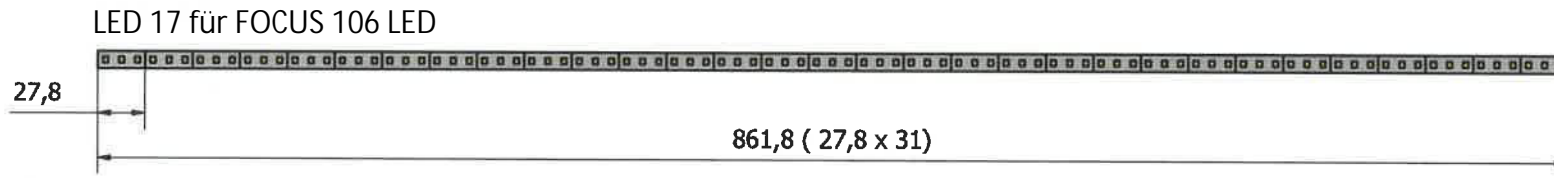

# Masszeichnung

## Kühl- / Tiefkühl-Impulstruhe FOCUS 171 LED

Abisoliertes Kabel

LED 21