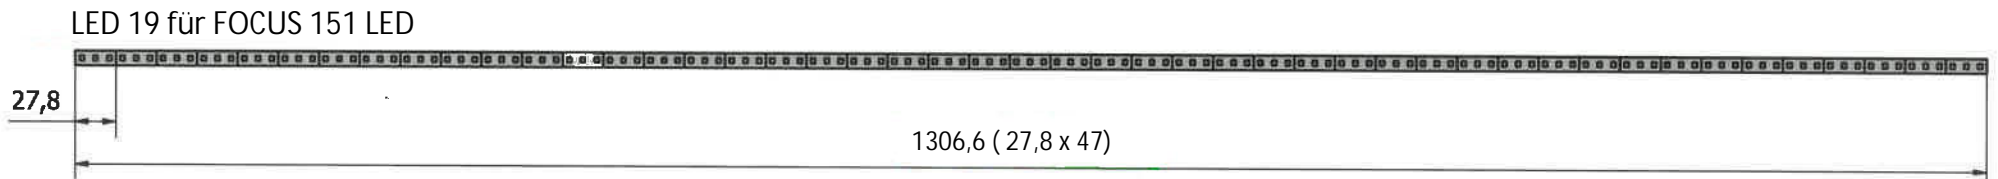

# Masszeichnung

## Kühl- / Tiefkühl-Impulstruhe FOCUS 171 LED

Abisoliertes Kabel

LED 21