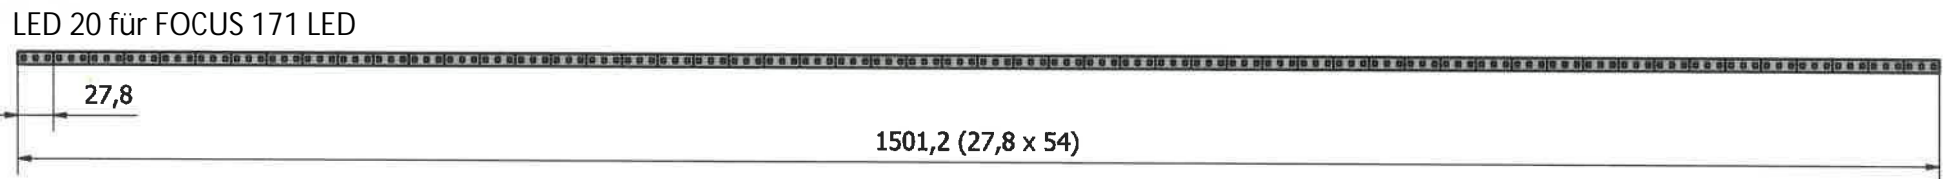

# Masszeichnung

## Kühl- / Tiefkühl-Impulstruhe FOCUS 171 LED

Abisoliertes Kabel

LED 21