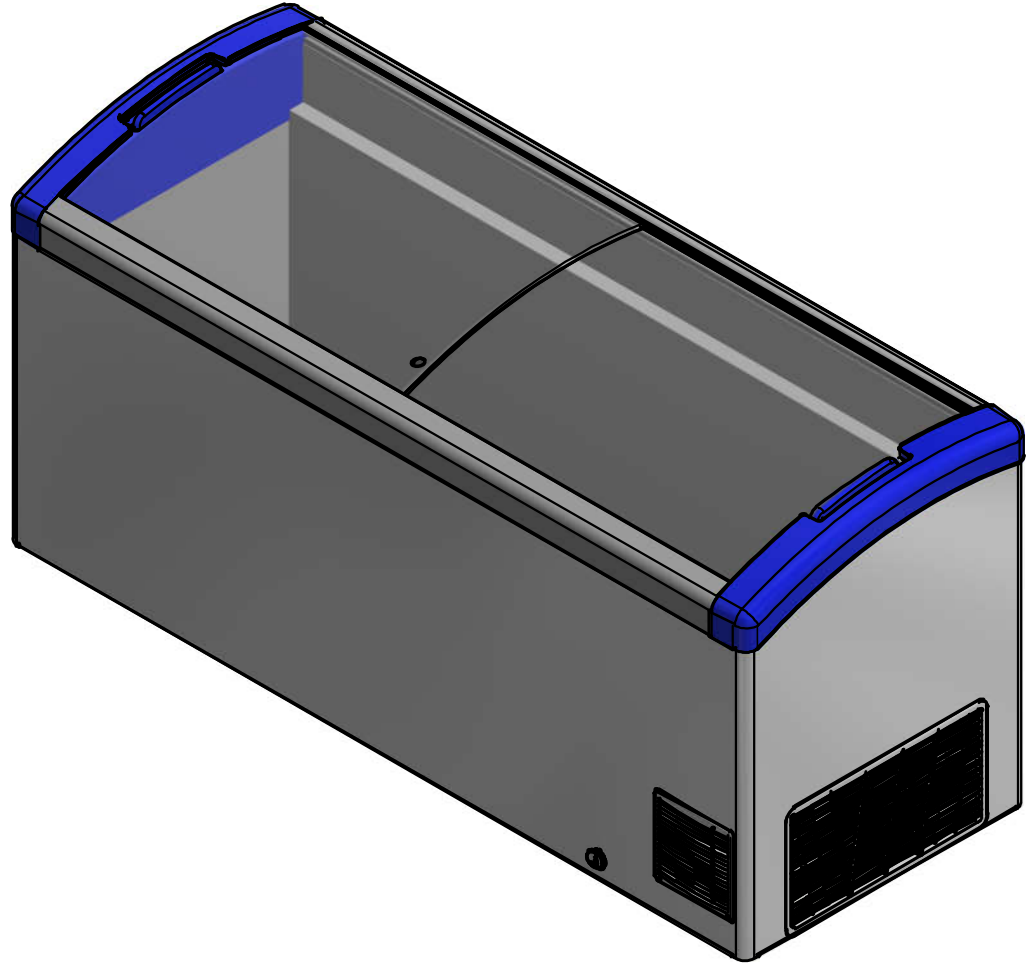

# Masszeichnung

## Kühl- / Tiefkühl-Impulstruhe FOCUS 171 LED

Abisoliertes Kabel

LED 21