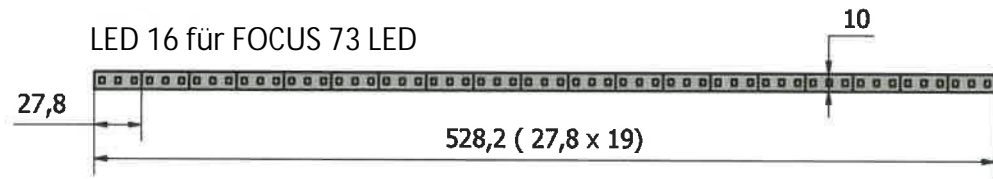

## Kühl- / Tiefkühl-Impulstruhe FOCUS 171 LED

Abisoliertes Kabel

LED 21