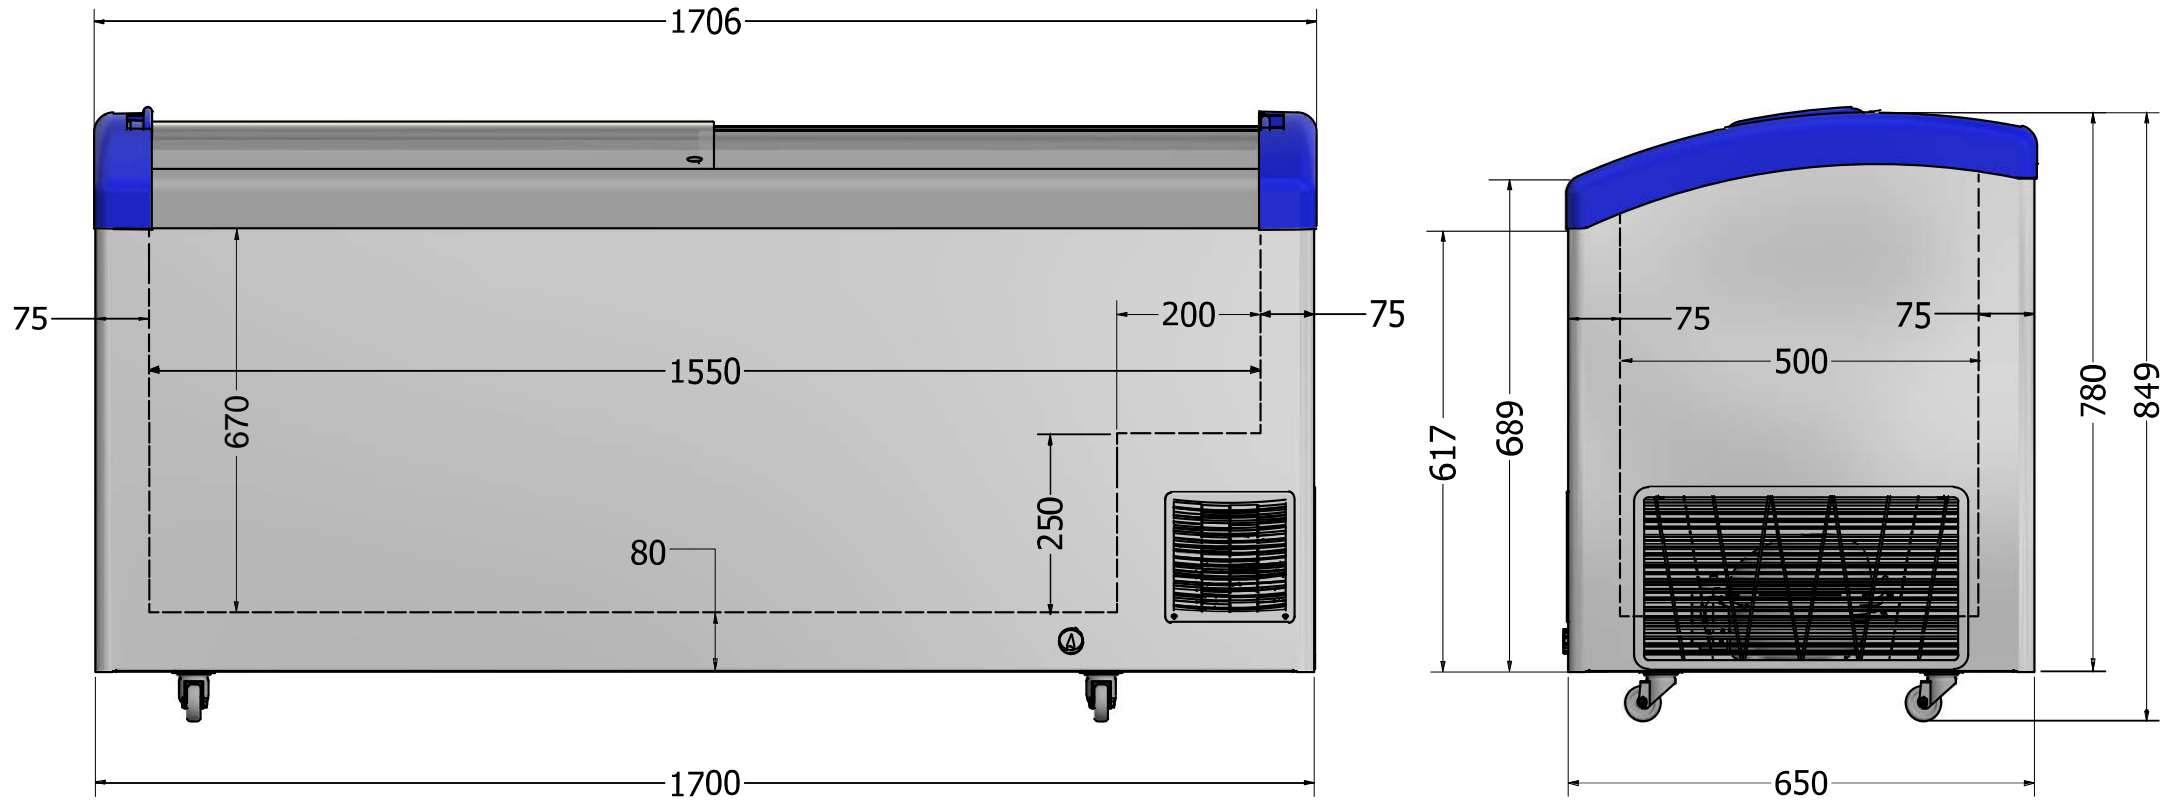

# Masszeichnung

## Kühl- / Tiefkühl-Impulstruhe FOCUS 171 LED

Abisoliertes Kabel

LED 21