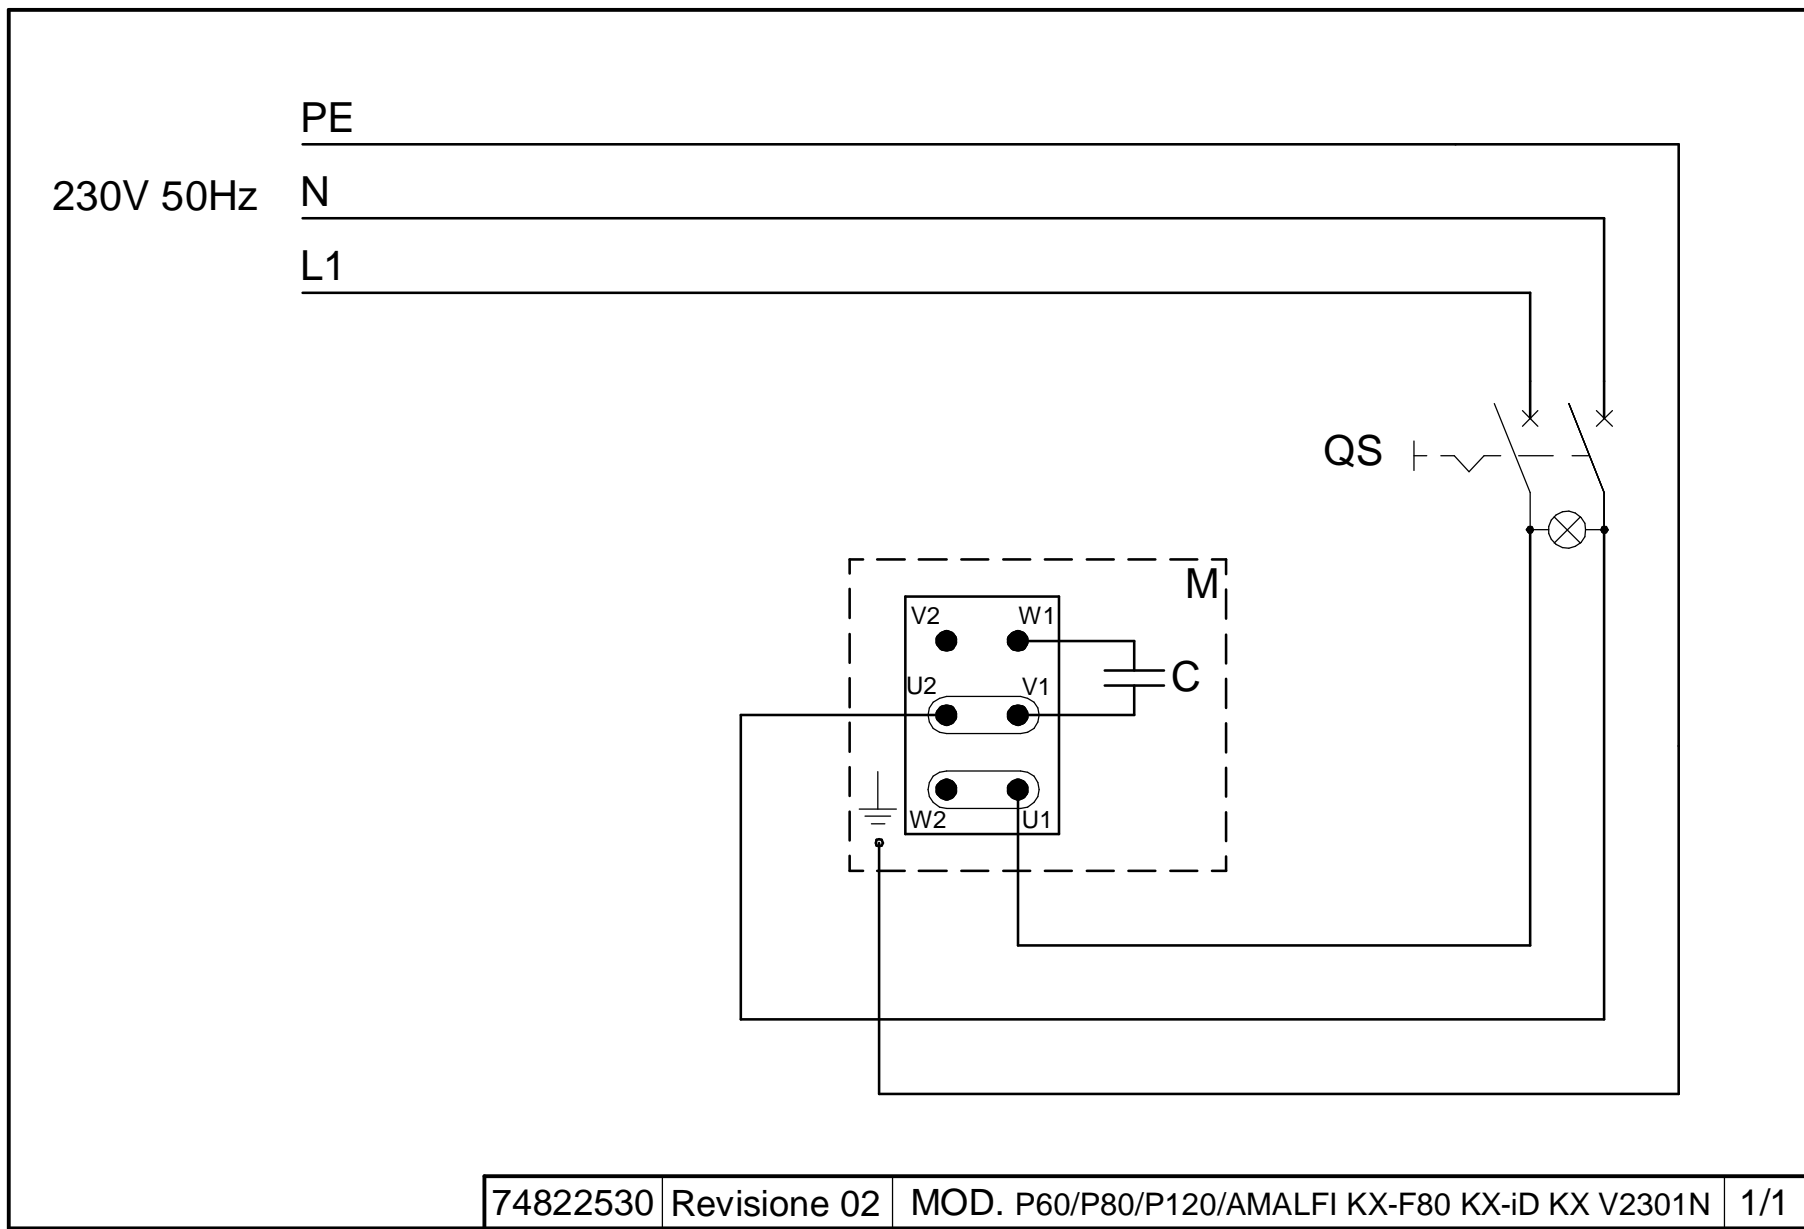

V 230 1N

74822530 | Revisione 02 | MOD. P60/P80/P120/AMALFI KX-F80 KX-iD KX V2301N | 1/1

Rif.	Denominazione	Designation	Denomination	Bezeichnung	Denominación
QS	Interruttore	Switch	Interrupteur	Schalter	Interruptor
M	Motore elettrico	Motor	Moteur	Motor	Motor
C	Condensatore	Condenser	Condenseur	Kondensator	Condensador
			74822530	P60E/P80E/P120E/AMALFI KX -F80 KX – iD KX V230 1N	