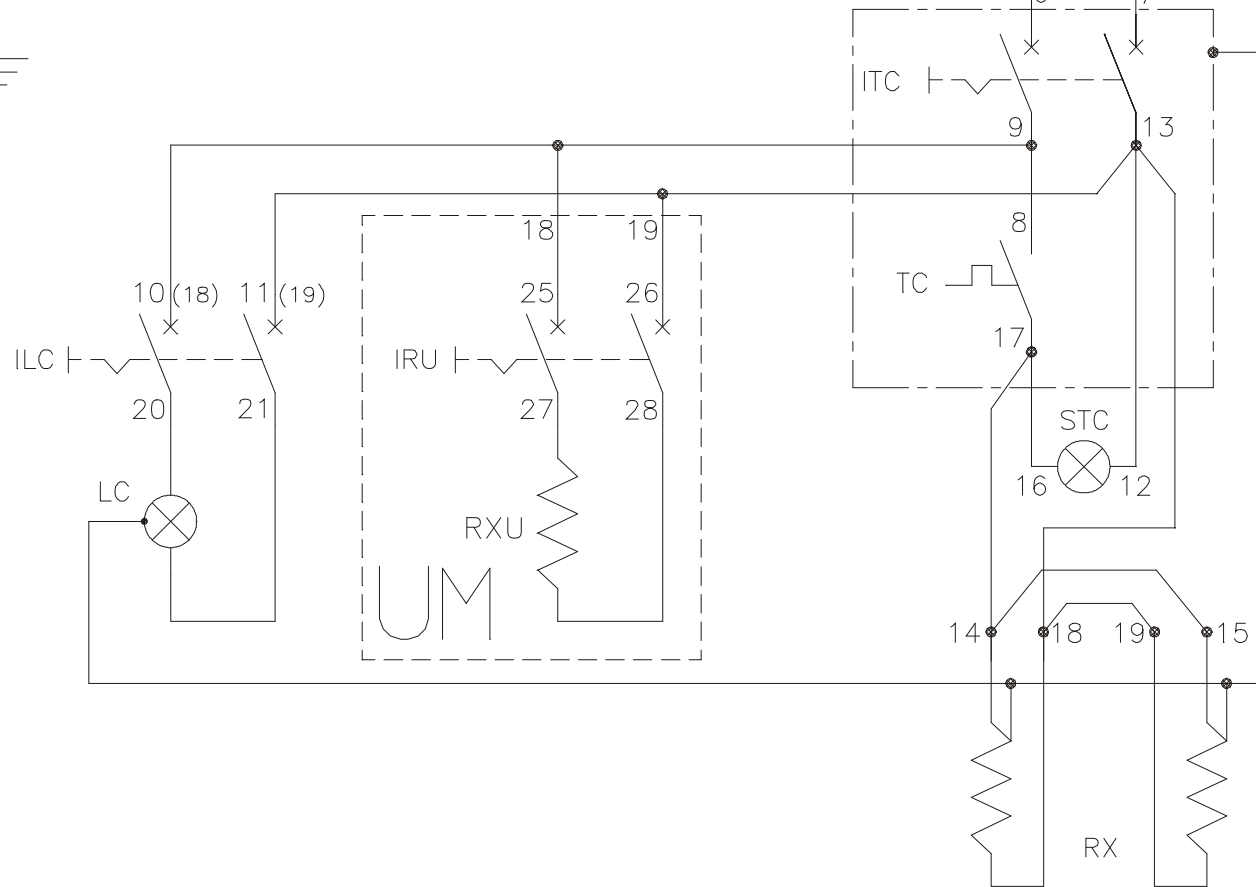

V 230 1N

74822530 | Revisione 02 | MOD. P60/P80/P120/AMALFI KX-F80 KX-iD KX V2301N | 1/1

Rif.	Denominazione	Designation	Denomination	Bezeichnung	Denominación
QS	Interruttore	Switch	Interrupteur	Schalter	Interruptor
M	Motore elettrico	Motor	Moteur	Motor	Motor
C	Condensatore	Condenser	Condenseur	Kondensator	Condensador
			74822530	P60E/P80E/P120E/AMALFI KX -F80 KX – iD KX V230 1N	