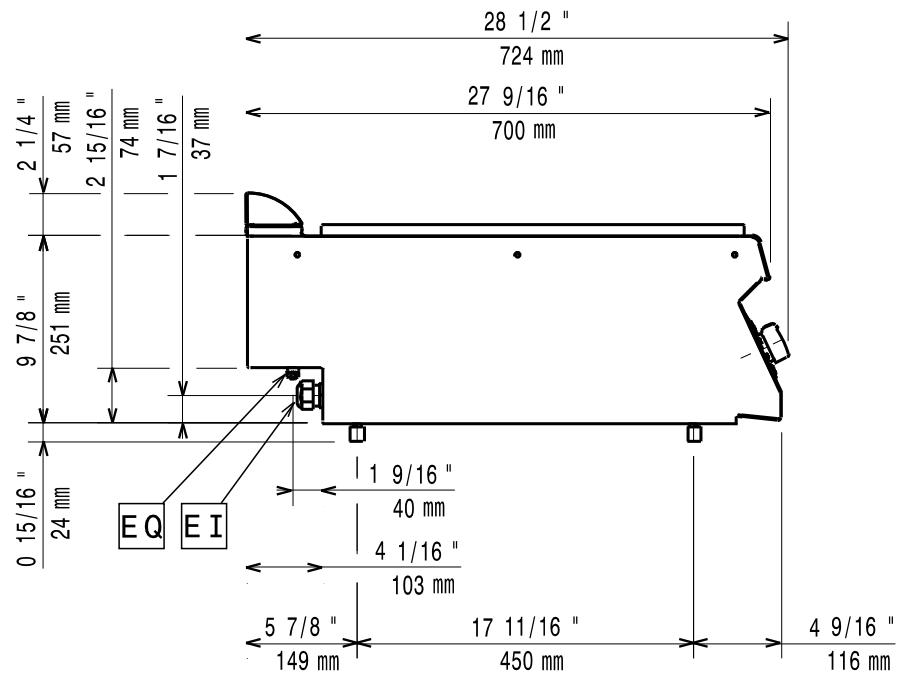

Masszeichnung

Elektro-Glühplattenherd EVO 700 EGP7 / GL1HT

[Art. 406372027]

[Vorderansicht]

[Seitenansicht]

[Draufsicht]