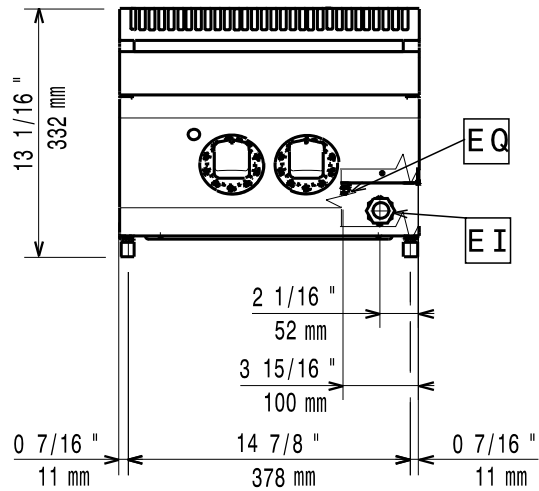

Masszeichnung

Elektro-Glühplattenherd EVO 700 EGP7 / GL1HT

[Art. 406372027]

[Vorderansicht]

[Seitenansicht]

[Draufsicht]