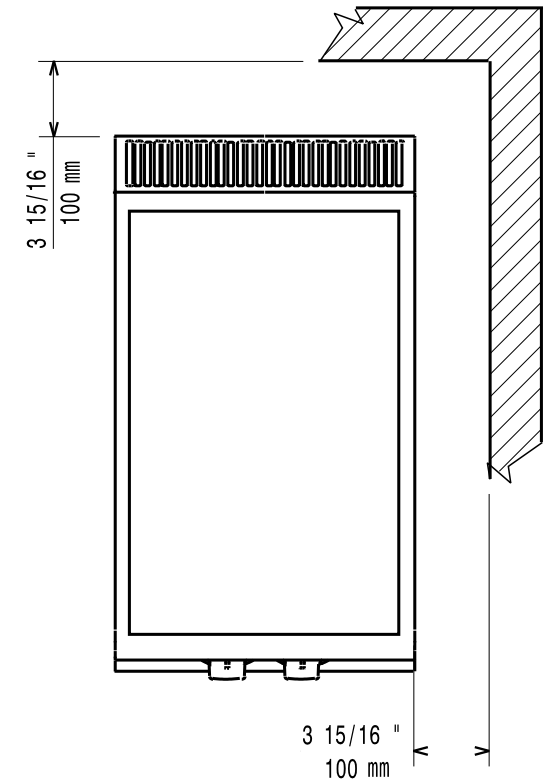

Masszeichnung

Elektro-Glühplattenherd EVO 700 EGP7 / GL1HT

[Art. 406372027]

[Vorderansicht]

[Seitenansicht]

[Draufsicht]