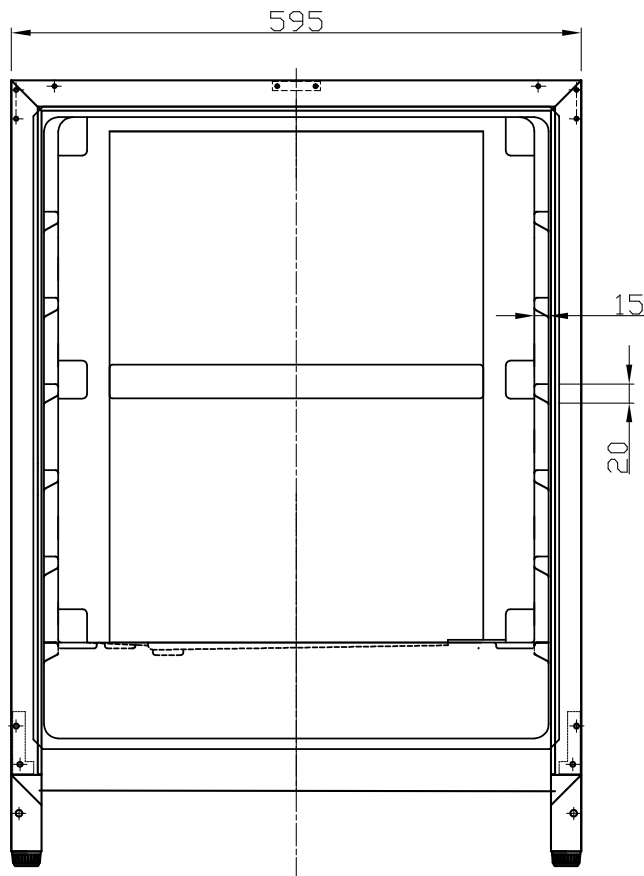

Masszeichnung

Glastürkühlschrank M 95 Black

[Art. 477850090]

Vorderansicht

Seitenansicht

Draufsicht