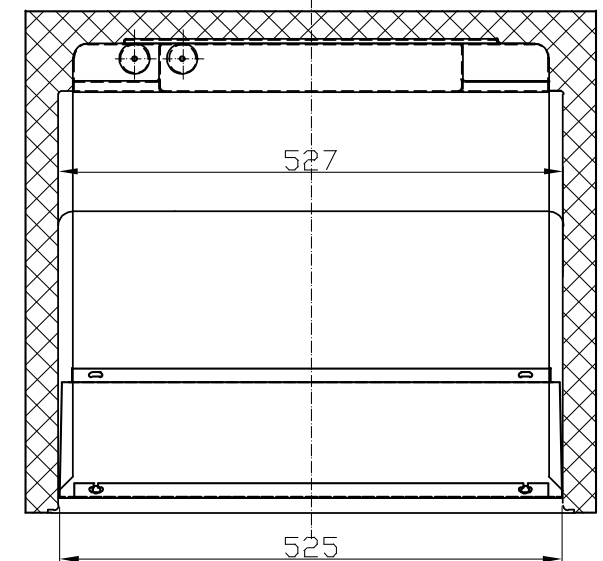

Masszeichnung

Glastürkühlschrank M 95 Black

[Art. 477850090]

Vorderansicht

Seitenansicht

Draufsicht