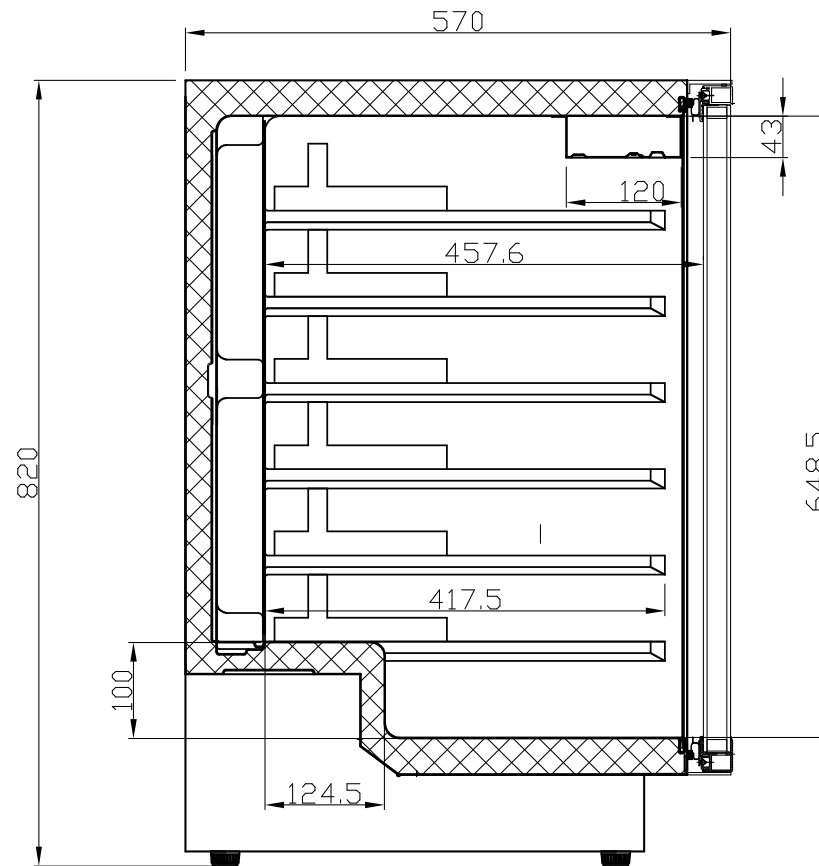

Masszeichnung

Glastürkühlschrank M 95 Black

[Art. 477850090]

Vorderansicht

Seitenansicht

Draufsicht