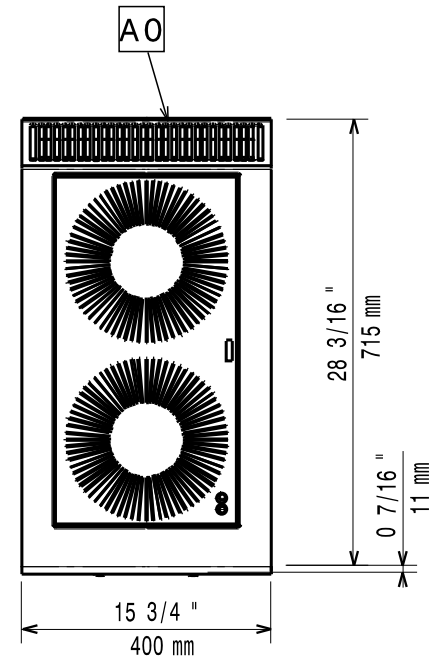

Masszeichnung

Induktionsherd EVO 700 IH7 / 2ZT 5 KW

[Art. 406372175]

[Vorderansicht]

[Seitenansicht]

[Untersicht]

[Draufsicht]