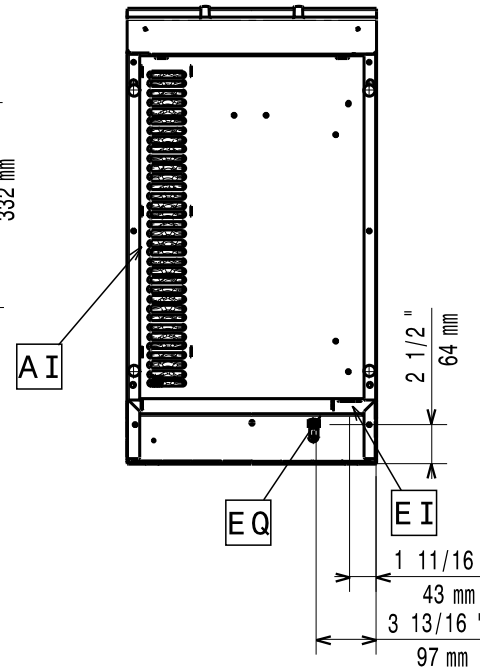

Masszeichnung

Induktionsherd EVO 700 IH7 / 2ZT 5 KW

[Art. 406372175]

[Vorderansicht]

[Seitenansicht]

[Untersicht]

[Draufsicht]