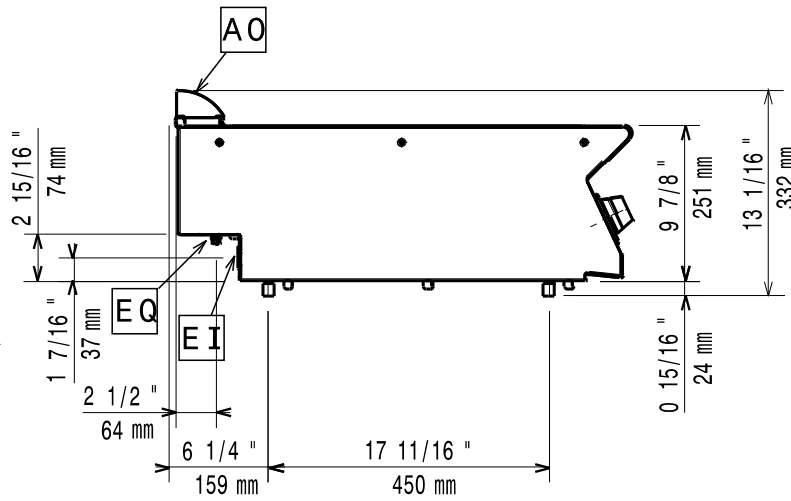

Masszeichnung

Induktionsherd EVO 700 IH7 / 2ZT 5 KW

[Art. 406372175]

[Vorderansicht]

[Seitenansicht]

[Untersicht]

[Draufsicht]