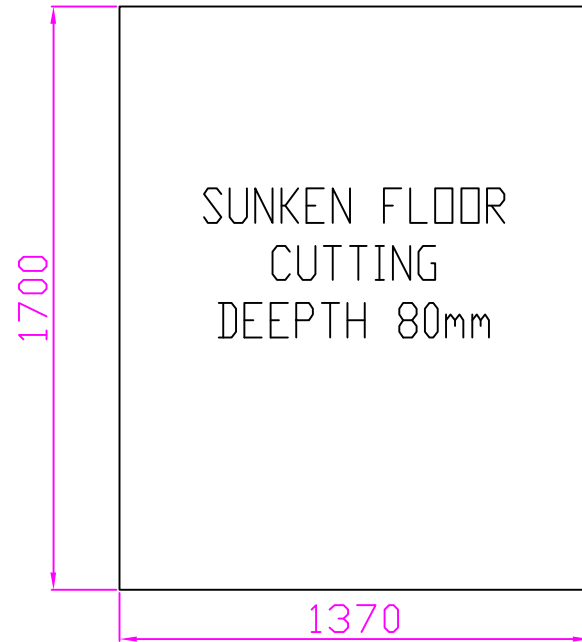

Masszeichnung Schnellkühler / Schockfroster N200T1 Industry

NUOVAIR
INNOVATORS OF REFRIGERATION

REMOTE CONDENSING UNIT