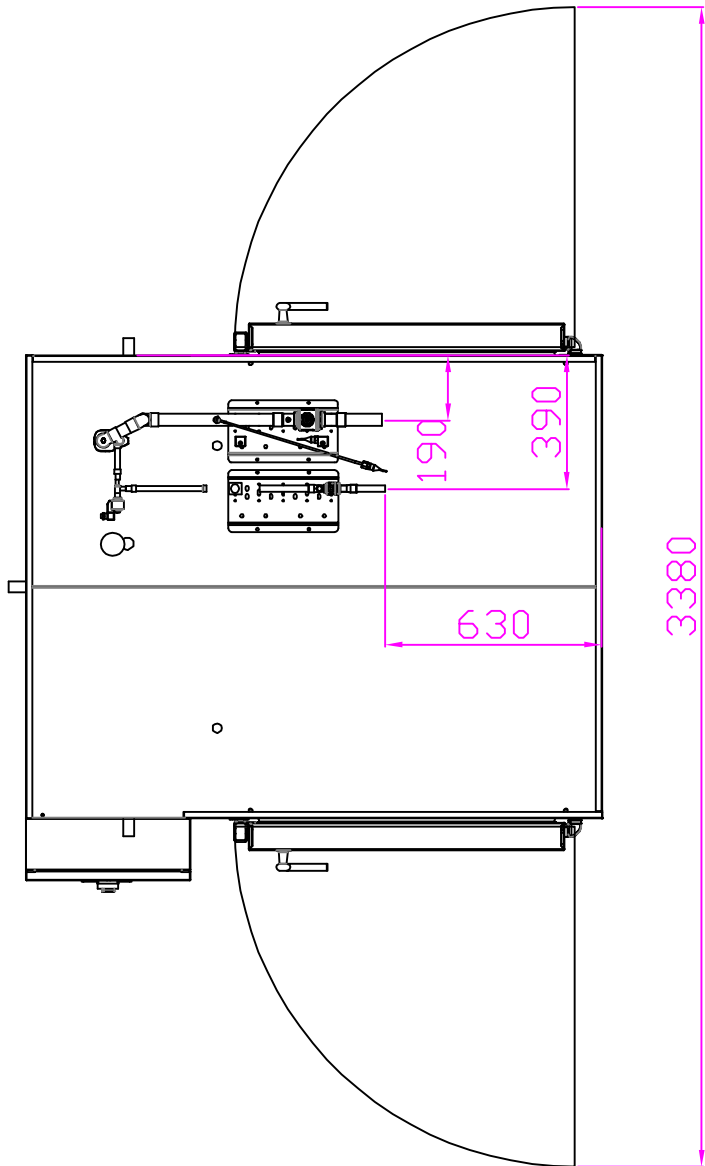

Masszeichnung Schnellkühler / Schockfroster N200T1 Industry

NUOVAIR
INNOVATORS OF REFRIGERATION

REMOTE CONDENSING UNIT