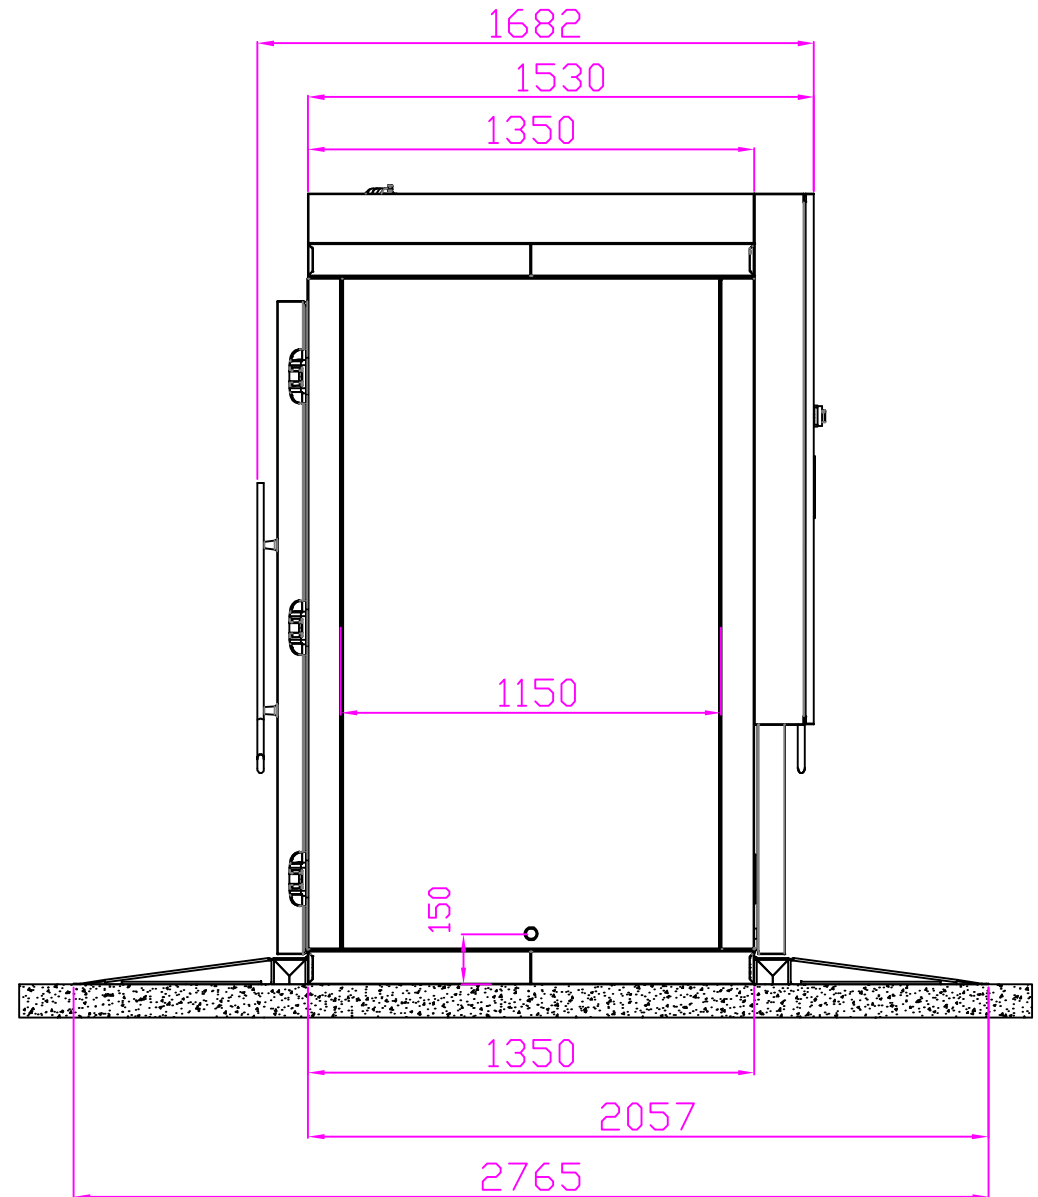

Masszeichnung Schnellkühler / Schockfroster N200T1 Industry

NUOVAIR
INNOVATORS OF REFRIGERATION

REMOTE CONDENSING UNIT