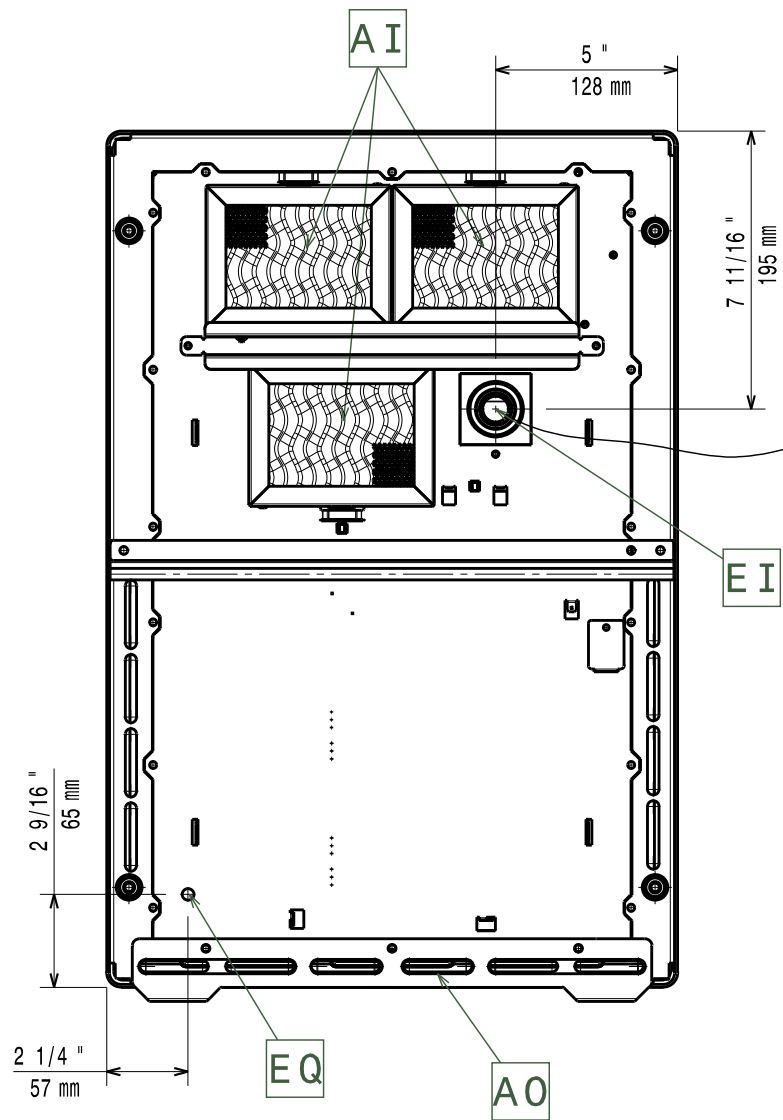

# Masszeichnung

## Induktionswok IWOKEC-1P / 1ZT

[Art. 406600893]

SCHUKO PLUG TYPE "F" 16A 250V  
 1,5 mt CORD LENGHT