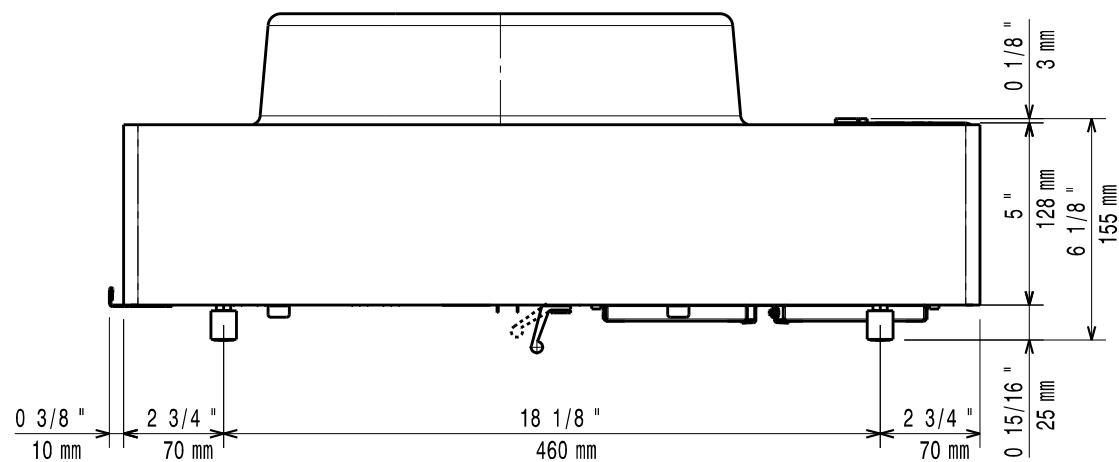

# Masszeichnung

## Induktionswok IWOKEC-1P / 1ZT

[Art. 406600893]

SCHUKO PLUG TYPE "F" 16A 250V  
 1,5 mt CORD LENGHT