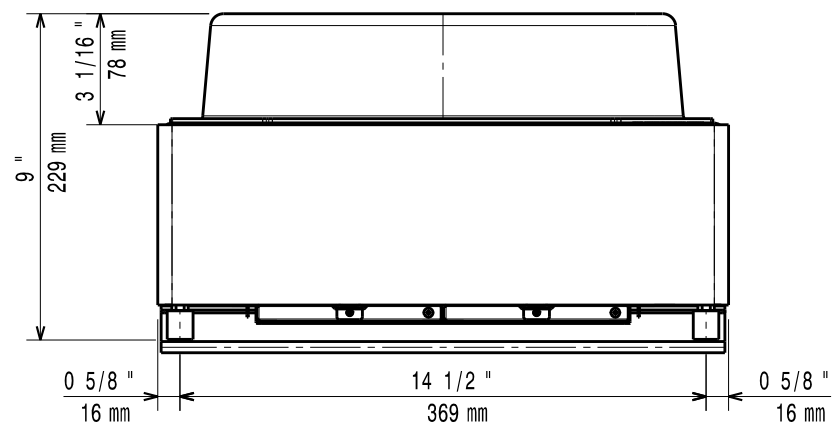

# Masszeichnung

## Induktionswok IWOKEC-1P / 1ZT

[Art. 406600893]

SCHUKO PLUG TYPE "F" 16A 250V  
 1,5 mt CORD LENGHT