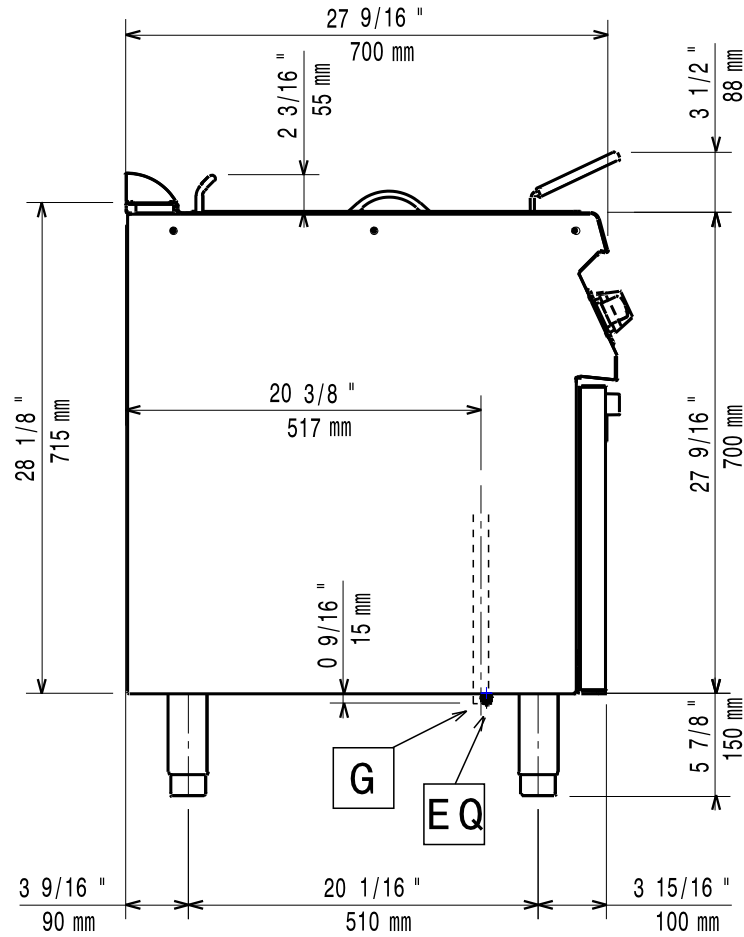

# Masszeichnung

## Gas-Fritteuse EVO 700 GF7 / 1B15L

[Art. 406372070]

[Vorderansicht]

[Seitenansicht]

[Draufsicht]