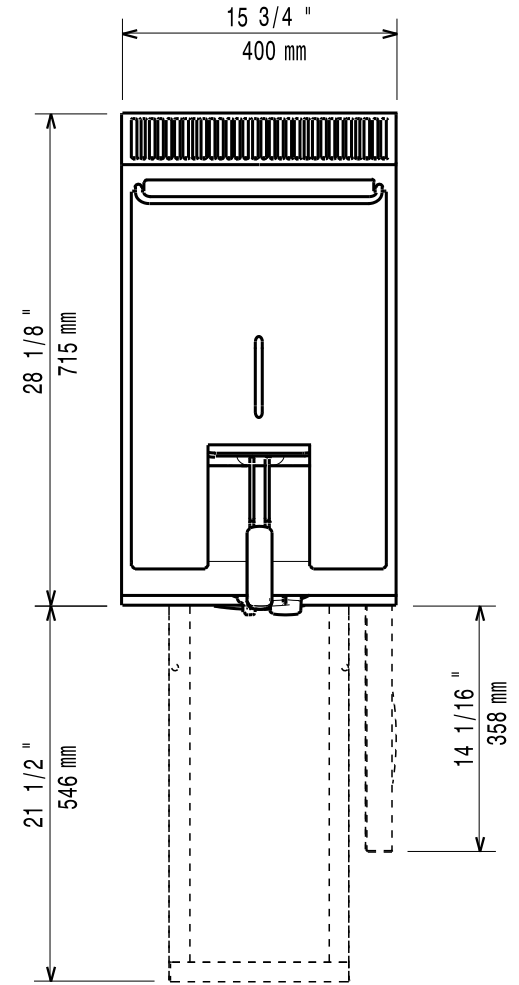

## Gas-Fritteuse EVO 700 GF7 / 1B15L

[Art. 406372070]

[Vorderansicht]

[Seitenansicht]

[Draufsicht]