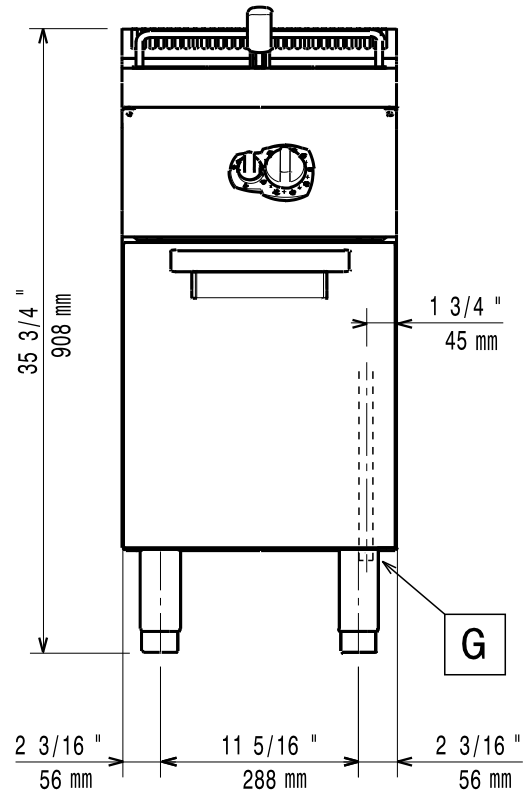

# Masszeichnung

## Gas-Fritteuse EVO 700 GF7 / 1B15L

[Art. 406372070]

[Vorderansicht]

[Seitenansicht]

[Draufsicht]