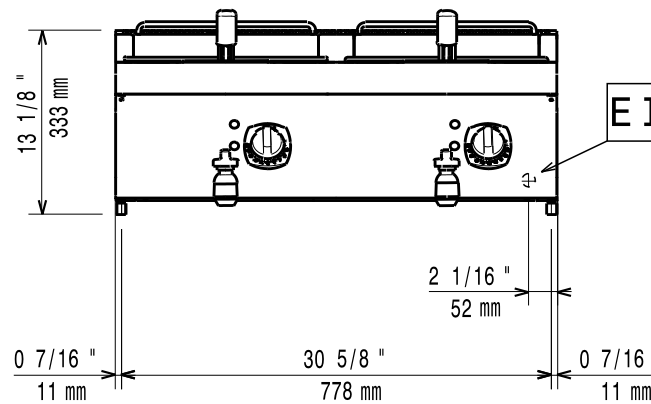

Masszeichnung

Elektro-Fritteuse EVO 700 EF7 / 2B12LT

[Art. 406372080]

[Seitenansicht]

[Vorderansicht]

[Draufsicht]