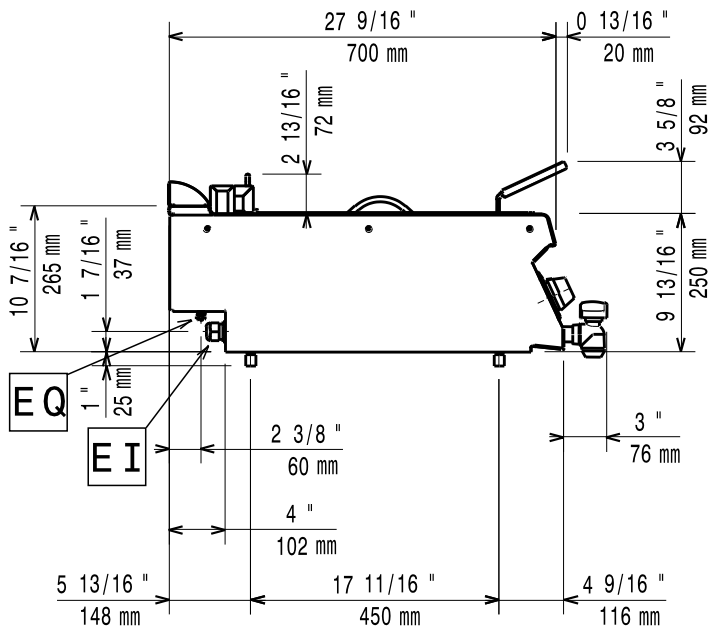

Masszeichnung

Elektro-Fritteuse EVO 700 EF7 / 2B12LT

[Art. 406372080]

[Seitenansicht]

[Vorderansicht]

[Draufsicht]