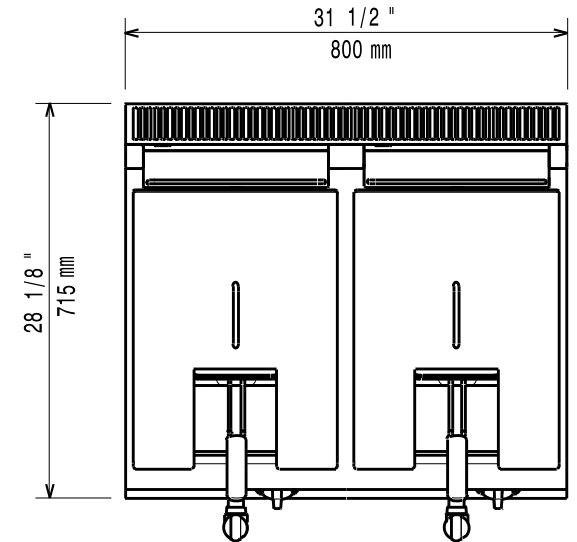

Masszeichnung

Elektro-Fritteuse EVO 700 EF7 / 2B12LT

[Art. 406372080]

[Seitenansicht]

[Vorderansicht]

[Draufsicht]