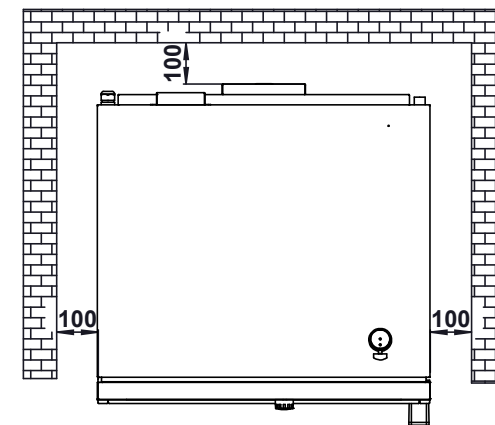

Masszeichnung

Regenerationsofen PRO 061 E

[Artikel-Nr.: 437050061]

	IT	EN	ES	FR	DE	NL
	Ingresso cavo di alimentazione elettrica	Electricity supply cable inlet	Entrada cable alimentación	Entrée du câble d'alimentation électrique	Anschluß Elektrokabel	Inlaat voor de elektrische aansluiting
	Sfiato regolabile evacuazione umidità in eccesso	Adjustable vent for excess humidity	Respiradero regulable para la humedad	Évents réglables d'évacuation de l'humidité	Feuchtigkeits-entlüftung, verstellbar	Manueel regelbare condensafvoer pijp
	Scarico camera	Chamber drain	Descarga cámara	Evacuation des liquides de l'enceinte	Garraumablauf	Kook kamer afvoer
	Ingresso acqua addolcita fredda	Cold softened water inlet	Entrada agua fría ablandada	Arrivée d'eau froide adoucie	Anschluß enthärtetes kaltes Wasser	Inlaat voor koud onthard water
	Ingresso acqua fredda	Cold water inlet	Entrada agua fría	Arrivée d'eau froide	Anschluß kaltes Wasser	Inlaat voor koud water
	Sfiato automatico evacuazione umidità in eccesso	Adjustable vent for excess humidity	Respiradero automático humedad	Soupape réglable pour l'évacuation de l'humidité	Automatische Feuchtigkeits-entlüftung	Automatisch gecontroleerde condensafvoer pijp
	Nota - Il disegno e le relative dimensioni sono riferite alla versione standard. Dotazioni a richiesta / accessori potrebbero comportare delle variazioni.	Important - Drawing and dimensions refer to the standard version. They may change with the addition of accessories or options.	Importante - Dibujo y dimensiones se refieren a la versión estándar. Pueden variar con accesorios y opciones.	Notez - Le plan et ses dimensions relatives se réfèrent à la version standard. Options sur demande/ accessoires comportent des variations.	Notiz - Zeichnung und Abmessung beziehen sich auf die Standard Version. Bei Zubehör und Optionen können sie ändern.	Notitie - Tekeningen ne afmetingen hebben betrekking op de standaard uitvoering. Deze kunne wijzigen bij gebruik van accessoires and opties.