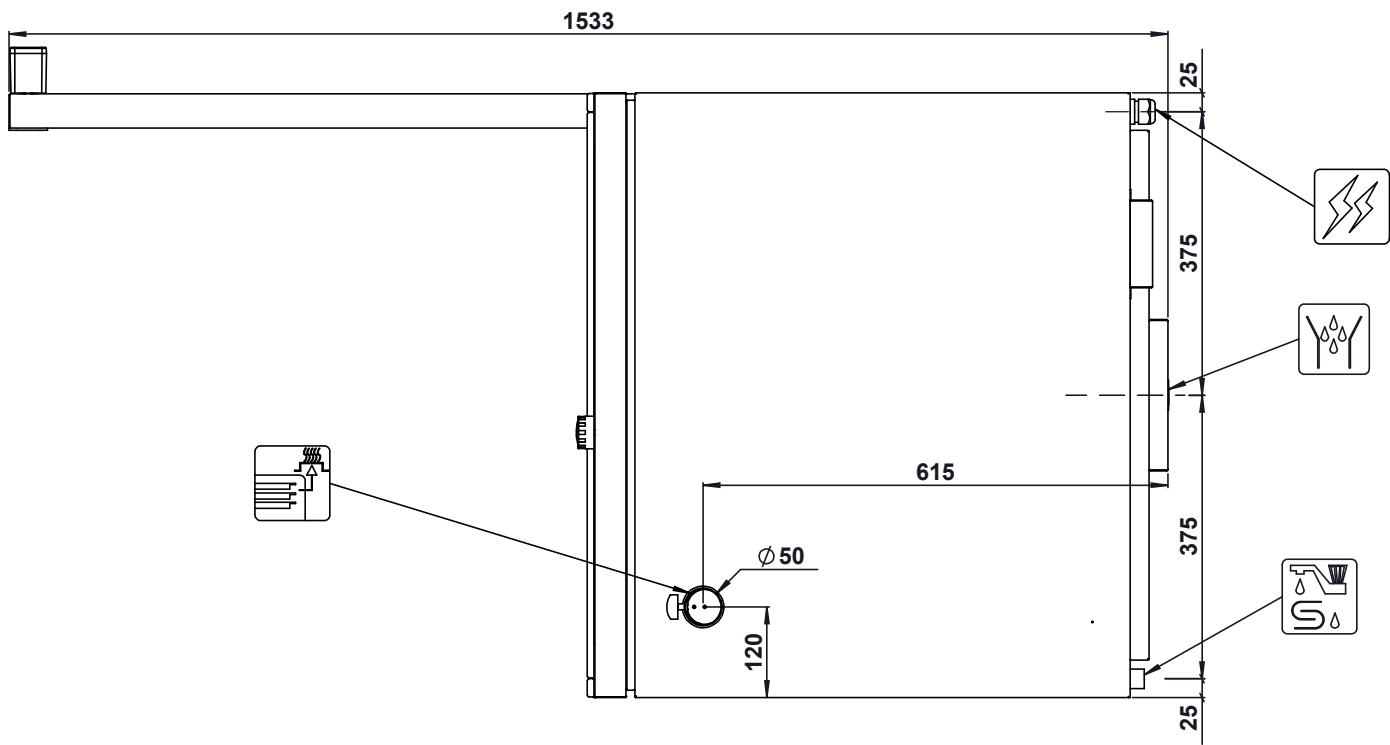

Masszeichnung

Regenerationsofen PRO 061 E

[Artikel-Nr.: 437050061]

	IT	EN	ES	FR	DE	NL
	Ingresso cavo di alimentazione elettrica	Electricity supply cable inlet	Entrada cable alimentación	Entrée du câble d'alimentation électrique	Anschluß Elektrokabel	Inlaat voor de elektrische aansluiting
	Sfiato regolabile evacuazione umidità in eccesso	Adjustable vent for excess humidity	Respiradero regulable para la humedad	Évents réglables d'évacuation de l'humidité	Feuchtigkeits-entlüftung, verstellbar	Manueel regelbare condensafvoer pijp
	Scarico camera	Chamber drain	Descarga cámara	Evacuation des liquides de l'enceinte	Garraumablauf	Kook kamer afvoer
	Ingresso acqua addolcita fredda	Cold softened water inlet	Entrada agua fría ablandada	Arrivée d'eau froide adoucie	Anschluß enthärtetes kaltes Wasser	Inlaat voor koud onthard water
	Ingresso acqua fredda	Cold water inlet	Entrada agua fría	Arrivée d'eau froide	Anschluß kaltes Wasser	Inlaat voor koud water
	Sfiato automatico evacuazione umidità in eccesso	Adjustable vent for excess humidity	Respiradero automático humedad	Soupape réglable pour l'évacuation de l'humidité	Automatische Feuchtigkeits-entlüftung	Automatisch gecontroleerde condensafvoer pijp
	Nota - Il disegno e le relative dimensioni sono riferite alla versione standard. Dotazioni a richiesta / accessori potrebbero comportare delle variazioni.	Important - Drawing and dimensions refer to the standard version. They may change with the addition of accessories or options.	Importante - Dibujo y dimensiones se refieren a la versión estándar. Pueden variar con accesorios y opciones.	Notez - Le plan et ses dimensions relatives se réfèrent à la version standard. Options sur demande/ accessoires comportent des variations.	Notiz - Zeichnung und Abmessung beziehen sich auf die Standard Version. Bei Zubehör und Optionen können sie ändern.	Notitie - Tekeningen ne afmetingen hebben betrekking op de standaard uitvoering. Deze kunne wijzigen bij gebruik van accessoires and opties.