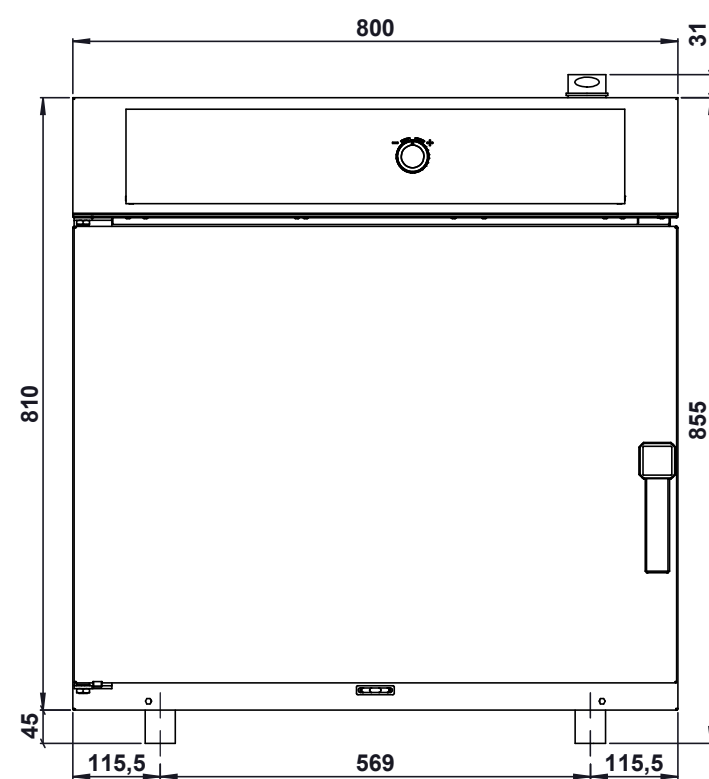

Masszeichnung

Regenerationsofen PRO 061 E

[Artikel-Nr.: 437050061]

	IT	EN	ES	FR	DE	NL
	Ingresso cavo di alimentazione elettrica	Electricity supply cable inlet	Entrada cable alimentación	Entrée du câble d'alimentation électrique	Anschluß Elektrokabel	Inlaat voor de elektrische aansluiting
	Sfiato regolabile evacuazione umidità in eccesso	Adjustable vent for excess humidity	Respiradero regulable para la humedad	Évents réglables d'évacuation de l'humidité	Feuchtigkeits-entlüftung, verstellbar	Manueel regelbare condensafvoer pijp
	Scarico camera	Chamber drain	Descarga cámara	Evacuation des liquides de l'enceinte	Garraumablauf	Kook kamer afvoer
	Ingresso acqua addolcita fredda	Cold softened water inlet	Entrada agua fría ablandada	Arrivée d'eau froide adoucie	Anschluß enthärtetes kaltes Wasser	Inlaat voor koud onthard water
	Ingresso acqua fredda	Cold water inlet	Entrada agua fría	Arrivée d'eau froide	Anschluß kaltes Wasser	Inlaat voor koud water
	Sfiato automatico evacuazione umidità in eccesso	Adjustable vent for excess humidity	Respiradero automático humedad	Soupape réglable pour l'évacuation de l'humidité	Automatische Feuchtigkeits-entlüftung	Automatisch gecontroleerde condensafvoer pijp
	Nota - Il disegno e le relative dimensioni sono riferite alla versione standard. Dotazioni a richiesta / accessori potrebbero comportare delle variazioni.	Important - Drawing and dimensions refer to the standard version. They may change with the addition of accessories or options.	Importante - Dibujo y dimensiones se refieren a la versión estándar. Pueden variar con accesorios y opciones.	Notez - Le plan et ses dimensions relatives se réfèrent à la version standard. Options sur demande/ accessoires comportent des variations.	Notiz - Zeichnung und Abmessung beziehen sich auf die Standard Version. Bei Zubehör und Optionen können sie ändern.	Notitie - Tekeningen ne afmetingen hebben betrekking op de standaard uitvoering. Deze kunne wijzigen bij gebruik van accessoires and opties.