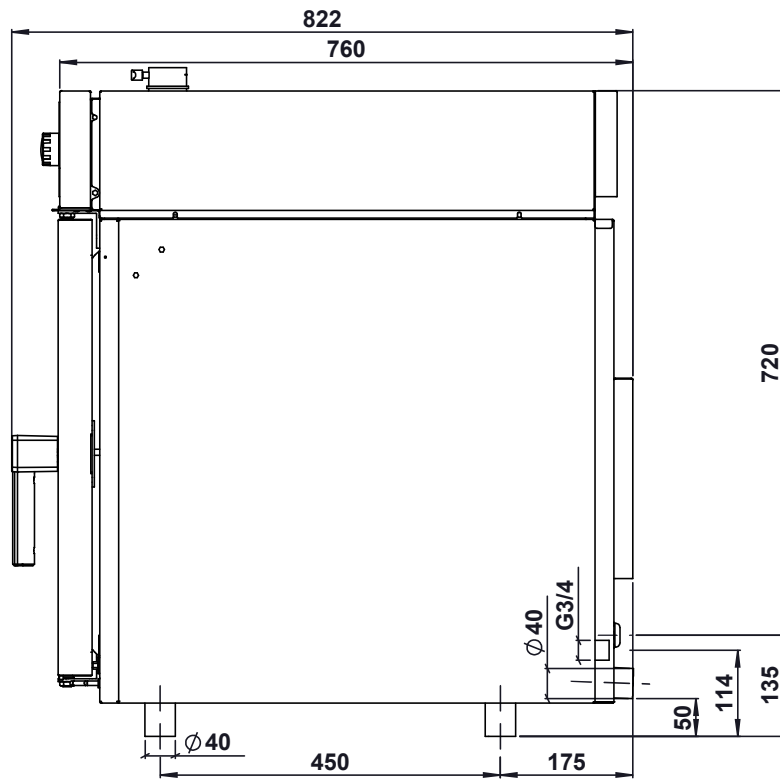

Masszeichnung

Regenerationsofen PRO 061 E

[Artikel-Nr.: 437050061]

	IT	EN	ES	FR	DE	NL
	Ingresso cavo di alimentazione elettrica	Electricity supply cable inlet	Entrada cable alimentación	Entrée du câble d'alimentation électrique	Anschluß Elektrokabel	Inlaat voor de elektrische aansluiting
	Sfiato regolabile evacuazione umidità in eccesso	Adjustable vent for excess humidity	Respiradero regulable para la humedad	Évents réglables d'évacuation de l'humidité	Feuchtigkeits-entlüftung, verstellbar	Manueel regelbare condensafvoer pijp
	Scarico camera	Chamber drain	Descarga cámara	Evacuation des liquides de l'enceinte	Garraumablauf	Kook kamer afvoer
	Ingresso acqua addolcita fredda	Cold softened water inlet	Entrada agua fría ablandada	Arrivée d'eau froide adoucie	Anschluß enthärtetes kaltes Wasser	Inlaat voor koud onthard water
	Ingresso acqua fredda	Cold water inlet	Entrada agua fría	Arrivée d'eau froide	Anschluß kaltes Wasser	Inlaat voor koud water
	Sfiato automatico evacuazione umidità in eccesso	Adjustable vent for excess humidity	Respiradero automático humedad	Soupape réglable pour l'évacuation de l'humidité	Automatische Feuchtigkeits-entlüftung	Automatisch gecontroleerde condensafvoer pijp
	Nota - Il disegno e le relative dimensioni sono riferite alla versione standard. Dotazioni a richiesta / accessori potrebbero comportare delle variazioni.	Important - Drawing and dimensions refer to the standard version. They may change with the addition of accessories or options.	Importante - Dibujo y dimensiones se refieren a la versión estándar. Pueden variar con accesorios y opciones.	Notez - Le plan et ses dimensions relatives se réfèrent à la version standard. Options sur demande/ accessoires comportent des variations.	Notiz - Zeichnung und Abmessung beziehen sich auf die Standard Version. Bei Zubehör und Optionen können sie ändern.	Notitie - Tekeningen ne afmetingen hebben betrekking op de standaard uitvoering. Deze kunne wijzigen bij gebruik van accessoires and opties.