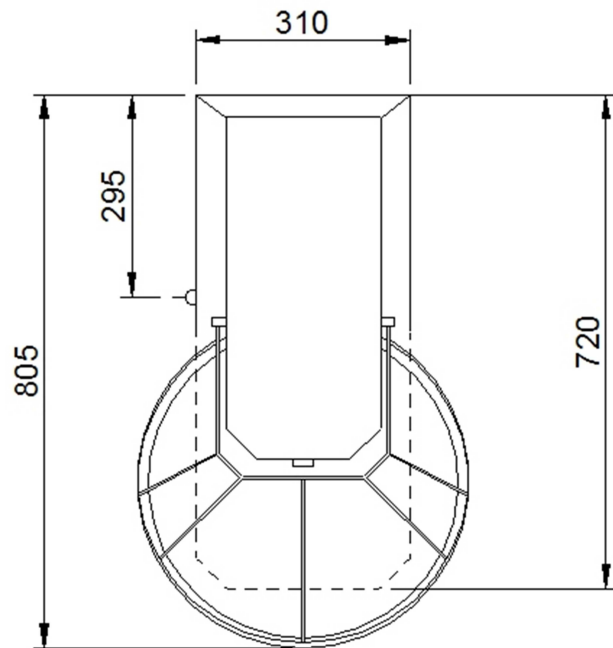

# Masszeichnung

## MORETTI-Spiralteigknetmaschine iM 38 - iMix

[Art. 493102100]

TOP VIEW

REAR VIEW

RIGHT SIDE VIEW