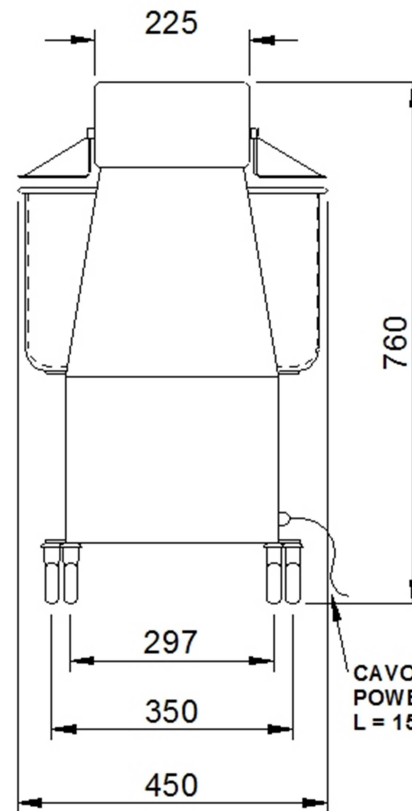

# Masszeichnung

## MORETTI-Spiralteigknetmaschine iM 38 - iMix

[Art. 493102100]

TOP VIEW

REAR VIEW

RIGHT SIDE VIEW