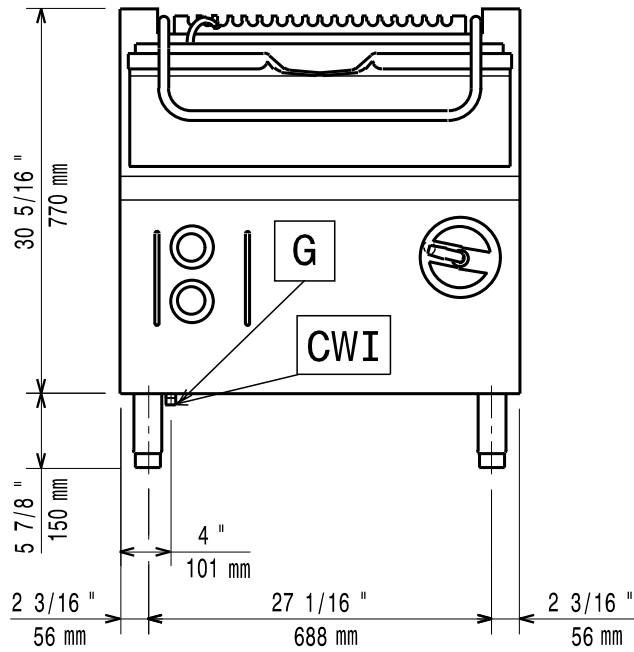

Masszeichnung

Gas-Kippbratpfanne EVO 700 GKBP7 / 60LDUO

[Art. 406372181]

[Vorderansicht]

[Seitenansicht]

[Draufsicht]