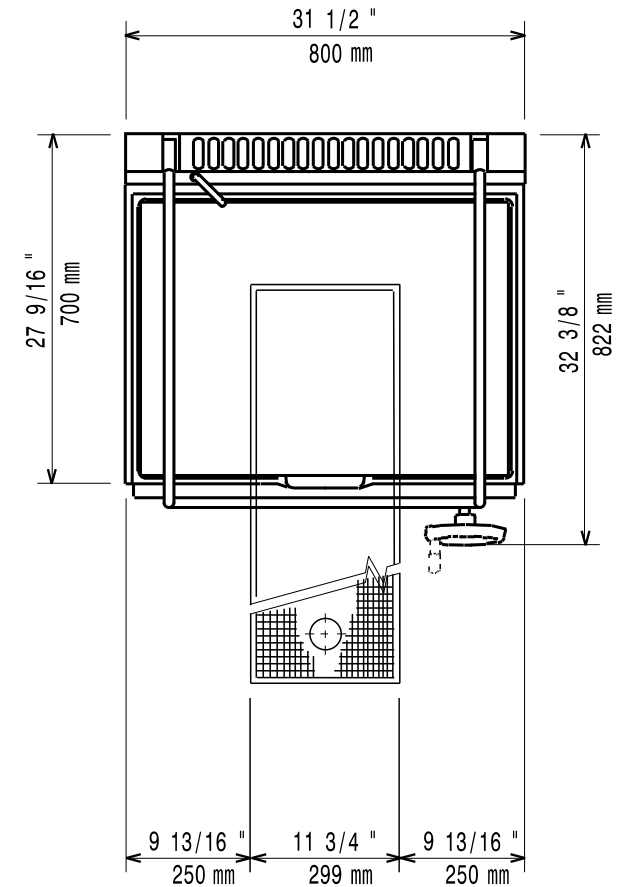

Masszeichnung

Gas-Kippbratpfanne EVO 700 GKBP7 / 60LDUO

[Art. 406372181]

[Vorderansicht]

[Seitenansicht]

[Draufsicht]