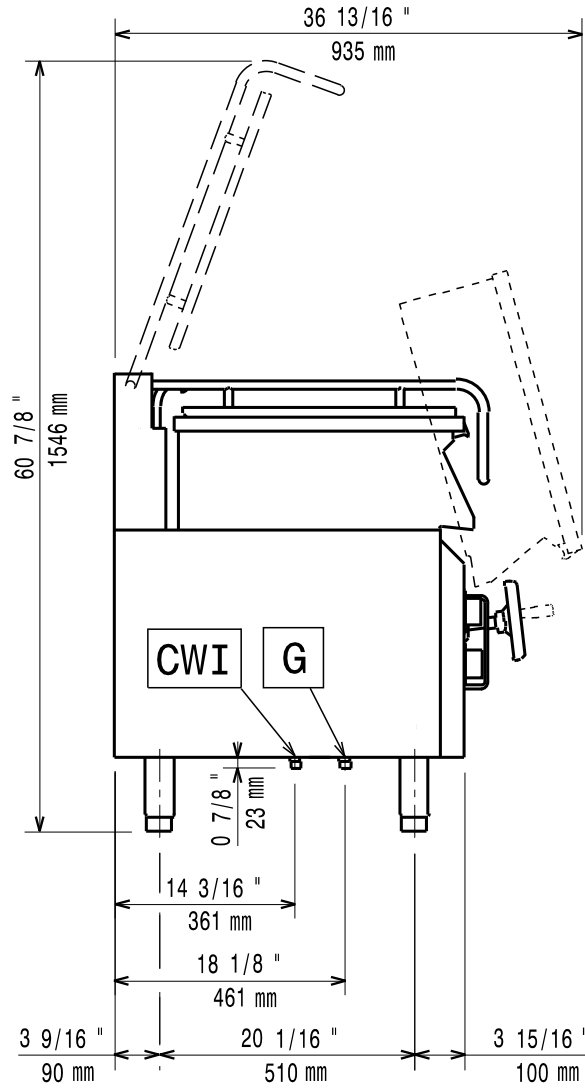

Masszeichnung

Gas-Kippbratpfanne EVO 700 GKBP7 / 60LDUO

[Art. 406372181]

[Vorderansicht]

[Seitenansicht]

[Draufsicht]