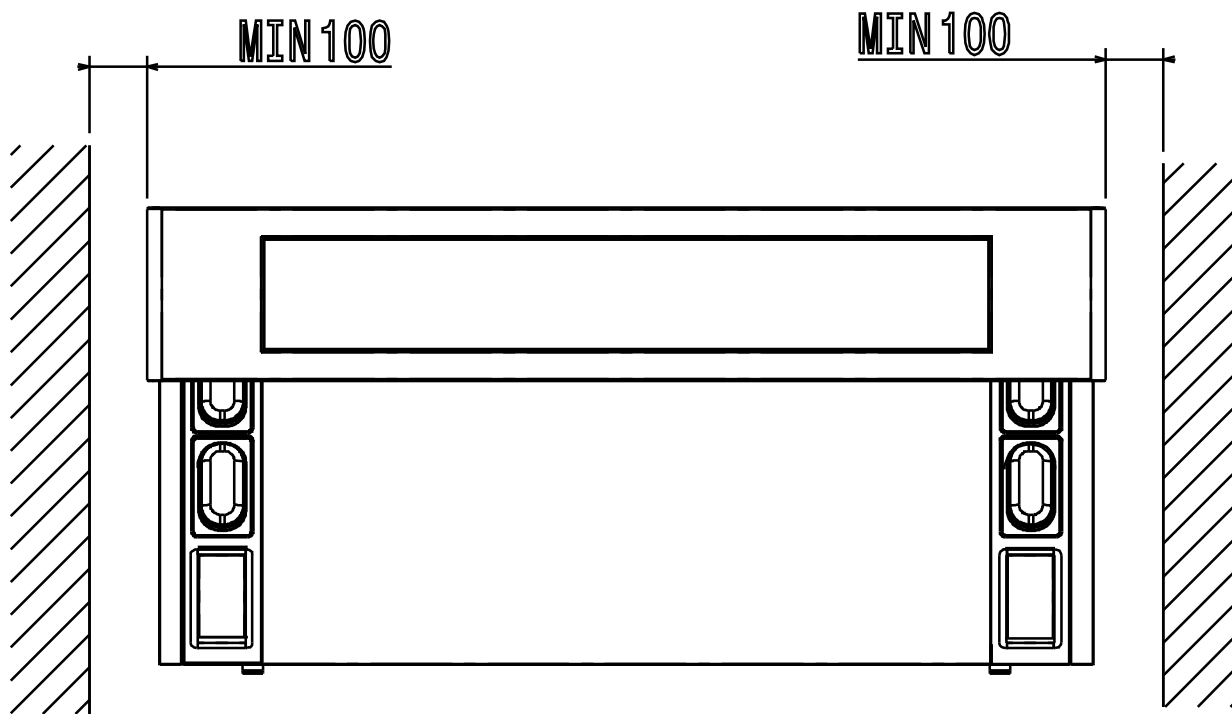

# Masszeichnung

## Neutrales Kochtresen-Element NTEC3-3P

[Artikel-Nr.: 406352083]

59785XC00