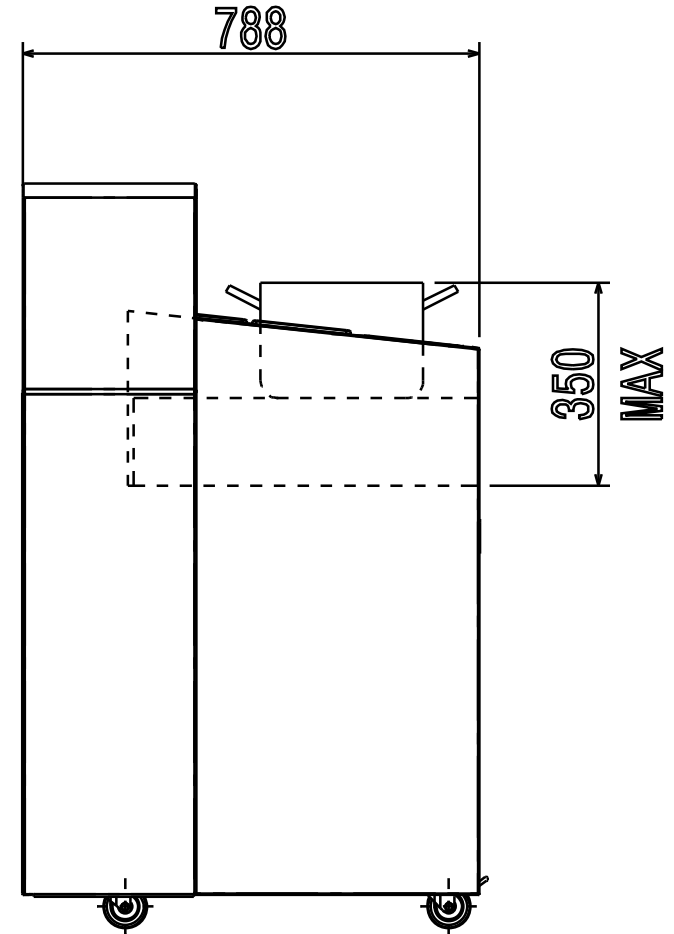

# Masszeichnung

## Neutrales Kochtresen-Element NTEC3-3P

[Artikel-Nr.: 406352083]

59785XC00