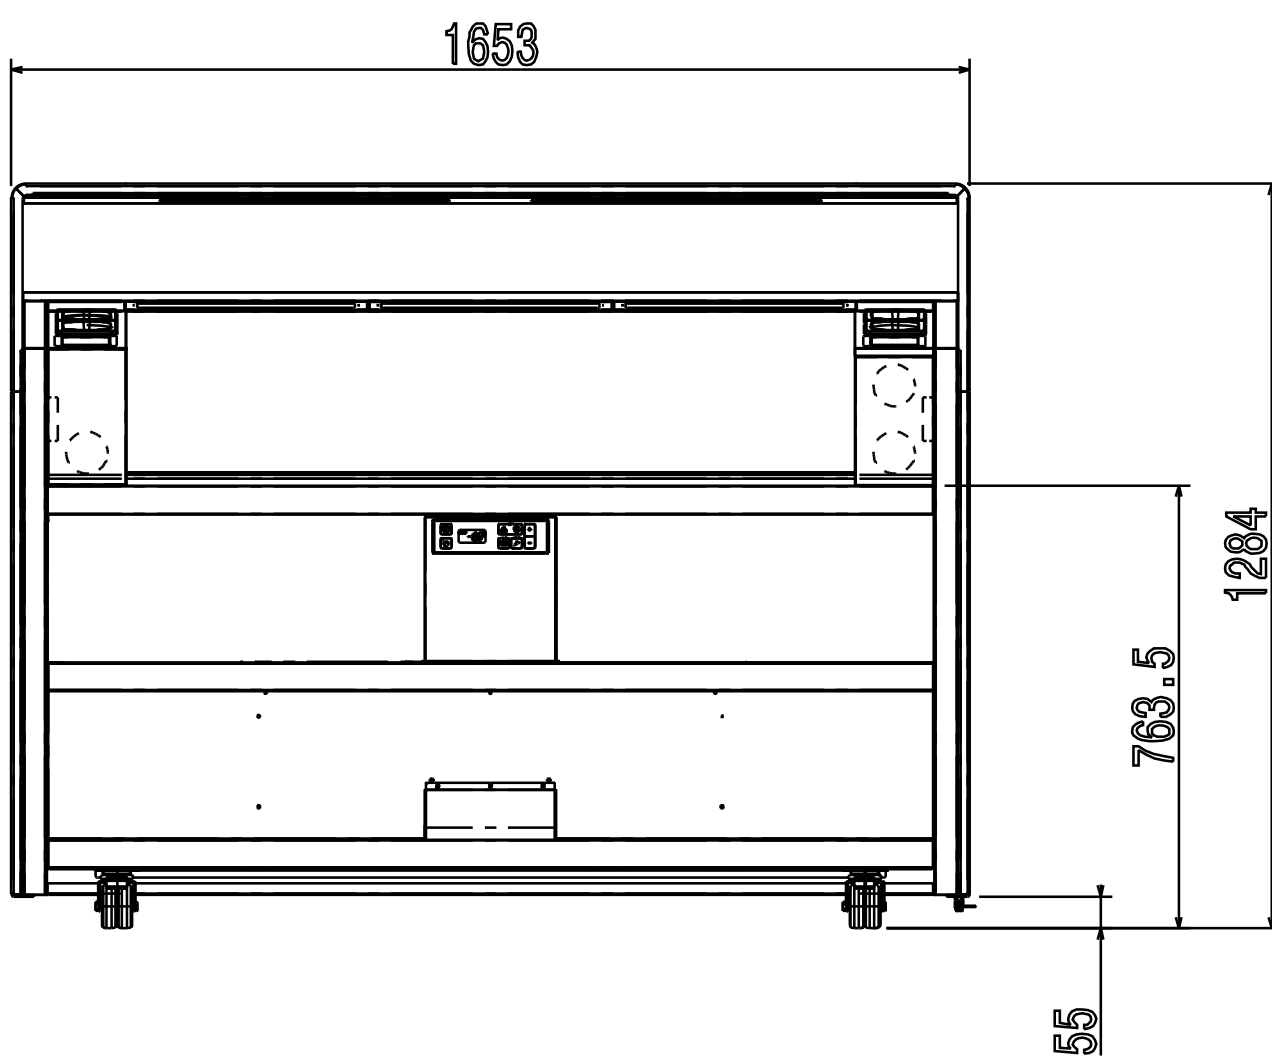

# Masszeichnung

## Neutrales Kochtresen-Element NTEC3-3P

[Artikel-Nr.: 406352083]

59785XC00