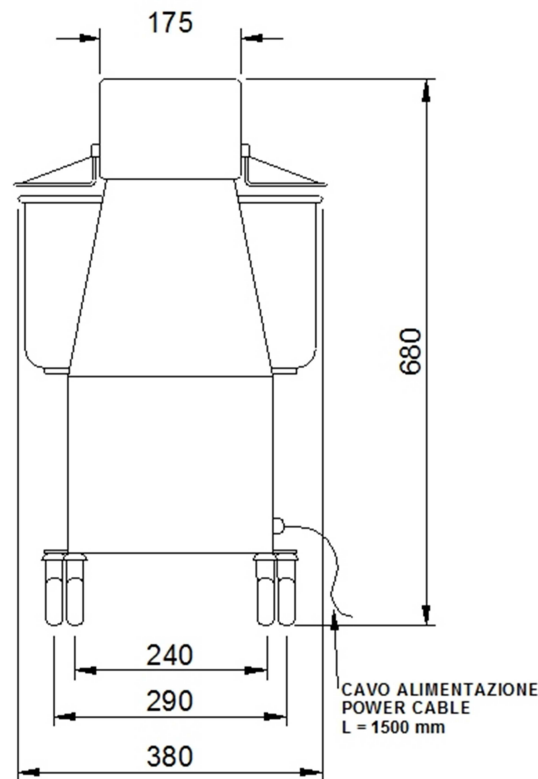

# Masszeichnung

## MORETTI-Spiralteigknetmaschine iM 18 - iMix

[Art. 493101000]

TOP VIEW

REAR VIEW

RIGHT SIDE VIEW