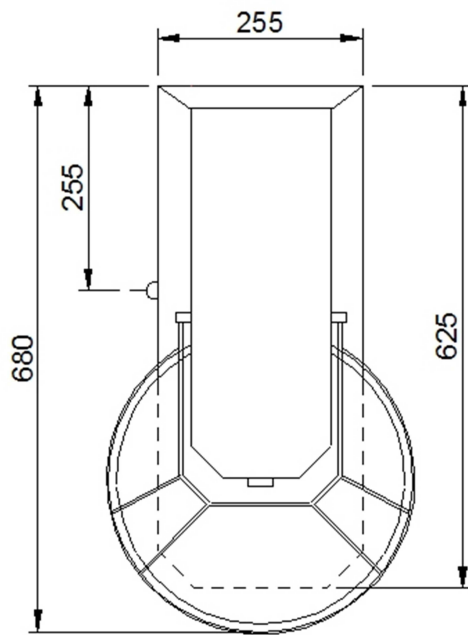

# Masszeichnung

## MORETTI-Spiralteigknetmaschine iM 18 - iMix

[Art. 493101000]

TOP VIEW

REAR VIEW

RIGHT SIDE VIEW